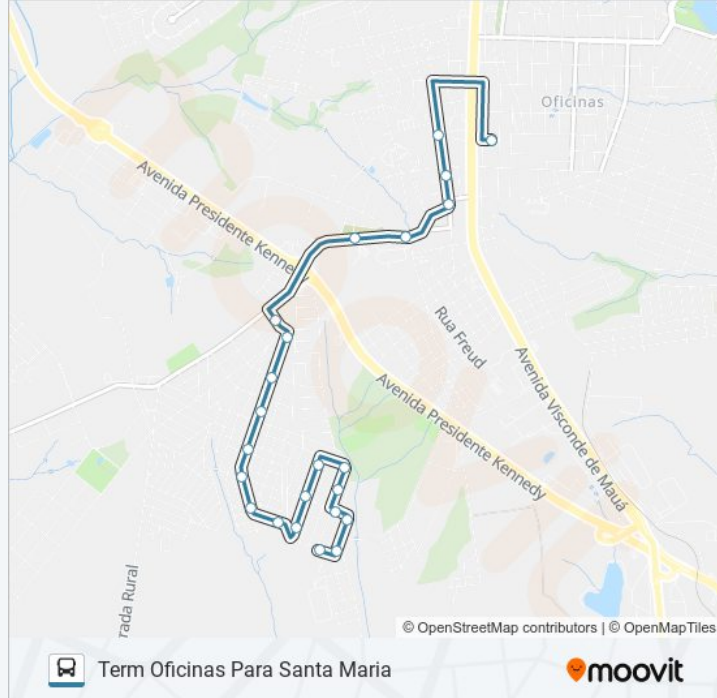

Use o aplicativo do Moovit para encontrar a estação de ônibus da linha 165 SANTA MARIA mais perto de você e descubra quando chegará a próxima linha de ônibus 165 SANTA MARIA.

**Sentido: Porto Seguro Para Santa Maria**

6 pontos

[VER OS HORÁRIOS DA LINHA](#)

Rua Corredor C, 504-546

Rua Q, 139-415

Rua Q, 140-416

Rua Q, 140-416

Rua Pintasilgo, 281

Rua Codorna, 588

### Informações da linha de ônibus 165 SANTA MARIA

**Sentido:** Term Oficinas Para Santa Maria

**Paradas:** 23

**Duração da viagem:** 18 min

**Resumo da linha:**

Rua Codorna, 184

Rua Corruíra, 314-350

Rua Pintasilgo, 16

Rua Pintasilgo, 281

Rua Codorna, 588

Os horários e os mapas do itinerário da linha de ônibus 165 SANTA MARIA estão disponíveis, no formato PDF offline, no site: [moovitapp.com](https://moovitapp.com). Use o [Moovit App](#) e viaje de transporte público por Ponta Grossa! Com o Moovit você poderá ver os horários em tempo real dos ônibus, trem e metrô, e receber direções passo a passo durante todo o percurso!