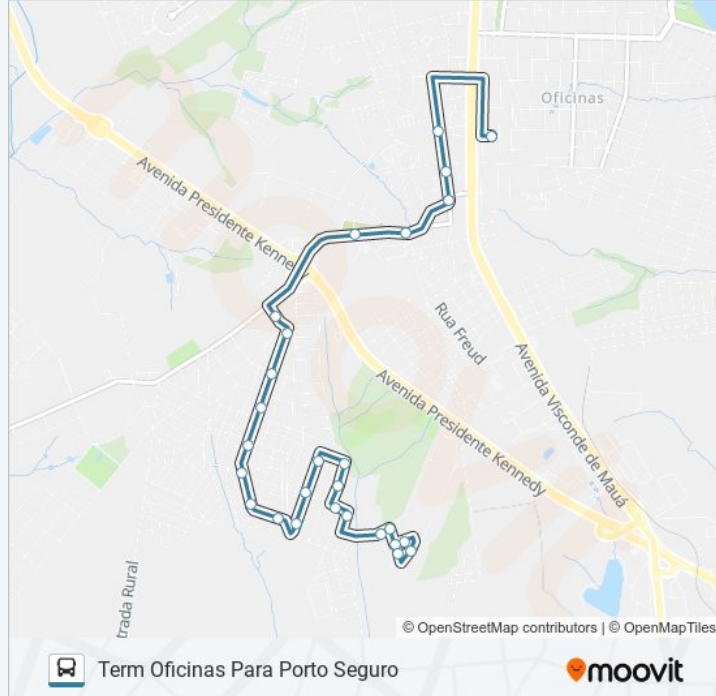

Use o aplicativo do Moovit para encontrar a estação de ônibus da linha 165 SANTA MARIA mais perto de você e descubra quando chegará a próxima linha de ônibus 165 SANTA MARIA.

**Sentido: Porto Seguro Para Santa Maria**

## Informações da linha de ônibus 165 SANTA MARIA

**Sentido:** Term Oficinas Para Porto Seguro

**Paradas:** 27

**Duração da viagem:** 20 min

**Resumo da linha:**

Rua Codorna, 184

Rua Corruíra, 314-350

Rua Pintasilgo, 16

Rua Q, 140-416

Rua Q, 137

Rua Q, 139-415

Rua Corredor C, 314-502

Rua Corredor C, 504-546

Rua Corredor C, 504-546

### Sentido: Term Oficinas Para Santa Maria

23 pontos

[VER OS HORÁRIOS DA LINHA](#)

Terminal Oficinas

Rua Franco Grilo, 490-618

Rua Franco Grilo, 799-951

Rua Franco Grilo, 1010-1058

Rua Padre Anchieta, 913-999