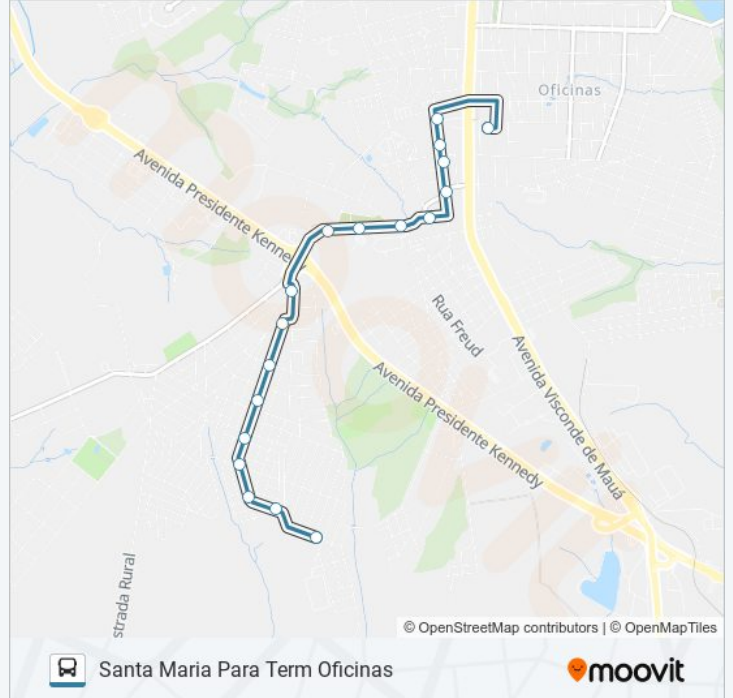

Sentido: Term Oficinas Para Porto Seguro

27 pontos

[VER OS HORÁRIOS DA LINHA](#)

Terminal Oficinas

Rua Franco Grilo, 490-618

Rua Franco Grilo, 799-951

Rua Franco Grilo, 1010-1058

Rua Padre Anchieta, 913-999

Rua Júlia Da Costa, 200-206

Rua Irmã Aparecida Andrés, 36

Rua Maracanã, 123-241

Rua Maracanã, 443-599

Rua Seis, 601-761

Rua Maracanã, 213

Rua Maracanã, 328-356

Rua Tangará, 210

Rua Urutau, 44-144

Rua Patativa, 565

Rua Patativa, 292

Rua Patativa, 77

Rua Codorna, 16

Horários da linha de ônibus 165 SANTA MARIA

Tabela de horários sentido Term Oficinas Para Porto Seguro

domingo	06:12 - 20:44
segunda-feira	19:22 - 23:30
terça-feira	19:22 - 23:30
quarta-feira	19:22 - 23:30
quinta-feira	19:22 - 23:30
sexta-feira	19:22 - 23:30
sábado	06:10 - 20:50

Informações da linha de ônibus 165 SANTA MARIA

Sentido: Term Oficinas Para Porto Seguro

Paradas: 27

Duração da viagem: 20 min

Resumo da linha: