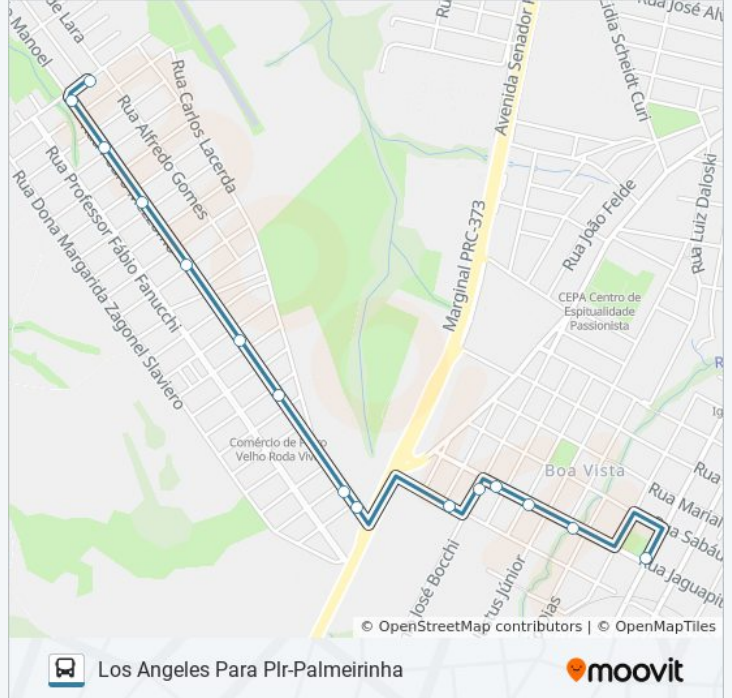

Sentido: Los Angeles Para Term Nova Russia

22 pontos

[VER OS HORÁRIOS DA LINHA](#)

Rua Salvador Bueno De Cristo, 250

Rua Pedro Mezomo, 1612-1732

Rua Pedro Mezomo, 1334-1470

Rua Pedro Mezomo, 918-1058

Rua Pedro Mezomo, 618-640

Rua Pedro Mezomo, 446-494

Rua Pedro Mezomo, 300-346

Rua Pedro Mezomo, 58-104

Rua Eloy Schmidt, 111

Rua Centenário Do Sul, 1160

Rua Doutor Eugênio José Bochi, 731-909

Rua Doutor Eugênio José Bochi, 645

Rua Doutor Eugênio José Bochi, 197-271

Rua Doutor Eugênio José Bochi, 119-195

Rua Visconde De Sinimbú, 1647-1693

Rua Visconde De Sinimbú, 1389-1557

Rua Marcílio Dias, 767

Rua Marcílio Dias, 611

Horários da linha de ônibus 182 LOS ANGELES

Tabela de horários sentido Los Angeles Para Term Nova Russia

domingo	05:45 - 23:25
segunda-feira	05:45 - 23:57
terça-feira	05:45 - 23:57
quarta-feira	05:45 - 23:57
quinta-feira	05:45 - 23:57
sexta-feira	05:45 - 23:57
sábado	05:45 - 23:25

Informações da linha de ônibus 182 LOS ANGELES

Sentido: Los Angeles Para Term Nova Russia

Paradas: 22

Duração da viagem: 13 min

Resumo da linha:

[Mapa da linha 182 LOS ANGELES de ônibus](#)