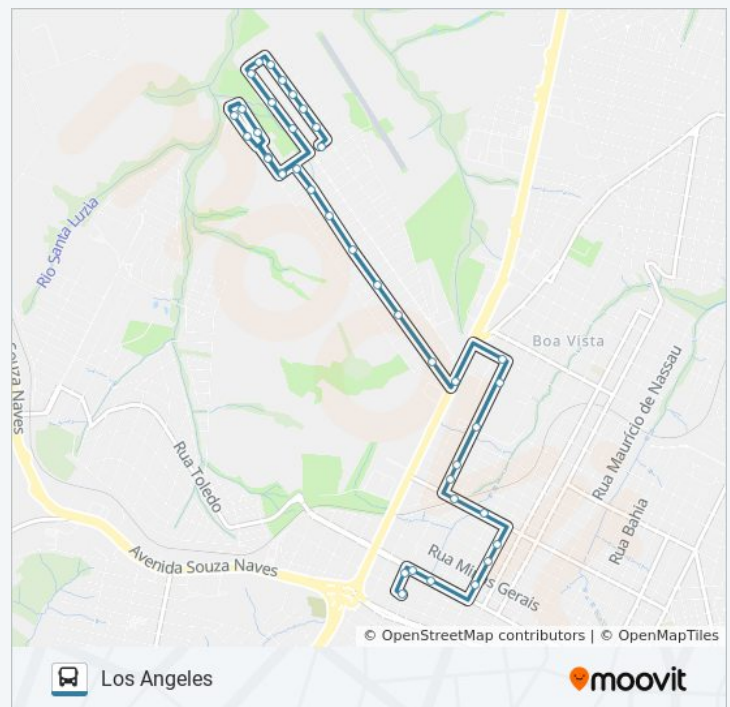

Rua Pedro Mezomo, 300-346

Rua Pedro Mezomo, 58-104

Rua Eloy Schmidt, 111

Rua Centenário Do Sul, 1160

Avenida João Ferigoti, 80

Rua Jaguapita, 1005

Rua Jaguapita, 809-883

Rua Jaguapita, 707

Rua Vinte E Nove, 526-554

Rua Vinte E Nove, 422-524

Rua Vinte E Nove, 390-404

Tabela de horários sentido Term Nova Russia Para
Los Angeles

domingo	06:00 - 23:05
segunda-feira	06:00 - 23:42
terça-feira	06:00 - 23:42
quarta-feira	06:00 - 23:42
quinta-feira	06:00 - 23:42
sexta-feira	06:00 - 23:42
sábado	06:00 - 23:05

Informações da linha de ônibus 182 LOS ANGELES

Sentido: Term Nova Russia Para Los Angeles

Paradas: 40

Duração da viagem: 23 min

Resumo da linha:

Rua Vinte E Nove

Rua Vinte E Nove

Rua Jose Hermann De Geus, 87

Rua Sofia De Lara, 59

Rua Ivone Elisabeth Nageia Bakaus, 20

Rua Sofia De Lara, 36

Rua Sofia De Lara, 25

Rua Sofia De Lara, 12

Rua Salvador Bueno De Cristo, 250

Os horários e os mapas do itinerário da linha de ônibus 182 LOS ANGELES estão disponíveis, no formato PDF offline, no site: moovitapp.com. Use o [Moovit App](#) e viaje de transporte público por Ponta Grossa! Com o Moovit você poderá ver os horários em tempo real dos ônibus, trem e metrô, e receber direções passo a passo durante todo o percurso!