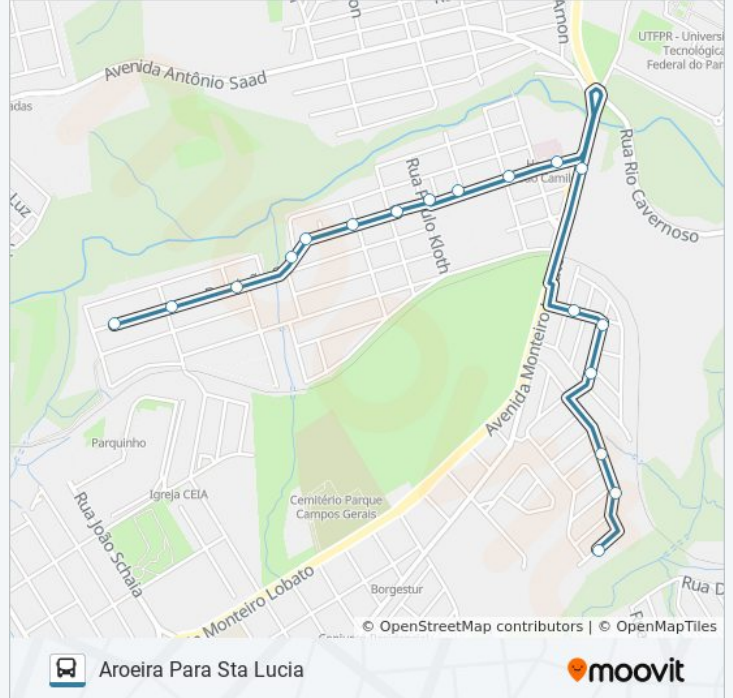

Informações da linha de ônibus 199 SANTA LUCIA

Sentido: Aroeira Para Sta Lucia

Paradas: 18

Duração da viagem: 11 min

Resumo da linha:

Rua Dois, 66-316

Sentido: Santa Lucia Para Aproaut

10 pontos

[VER OS HORÁRIOS DA LINHA](#)

Rua Dois, 66-316

Rua Dois, 318-534

Rua Dois, 536-592

Rua Cinco, 736-800

Avenida Charles Louis Jean Renaud, 802-890

Avenida Charles Louis Jean Renaud, 136-238

Avenida Charles Louis Jean Renaud, 356-466