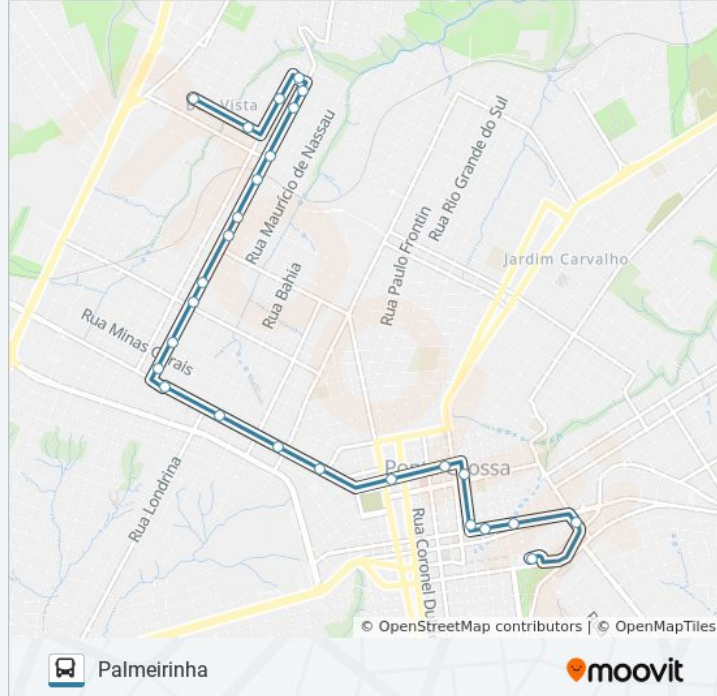

4 pontos

[VER OS HORÁRIOS DA LINHA](#)

Rua Sabaudia, 887-899

Rua Jaguapita, 809-883

Rua Alberto De Oliveira, 2122

Rua Francisco Otaviano, 1895-1963

Horários da linha de ônibus 204 PALMEIRINHA

Tabela de horários sentido Palmeirinha Para Plr-Palmeirinha

Sentido: Plr-Palmeirinha Para Term Central

18 pontos

[VER OS HORÁRIOS DA LINHA](#)

- Rua Francisco Otaviano, 1895-1963
- Rua Francisco Otaviano, 1629-1753
- Rua Francisco Otaviano, 1496-1600
- Rua Francisco Otaviano, 1194-1254
- Rua Francisco Otaviano, 1038-1112
- Rua Francisco Otaviano, 804-880
- Rua Francisco Otaviano, 800
- Rua Francisco Otaviano, 569-641
- Rua Francisco Otaviano, 545
- Rua Ernesto Vilela, 1471-1565
- Rua Ernesto Vilela, 1163-1313
- Rua Ernesto Vilela, 1085
- Rua Ernesto Vilela, 867
- Rua Ernesto Vilela, 621
- Rua Ernesto Vilela, 217-249
- Rua Doutor Francisco Burzio, 815
- Praca Barão Do Rio Branco, 258
- Terminal Central

Informações da linha de ônibus 204 PALMEIRINHA

Sentido: Plr-Palmeirinha Para Term Central

Paradas: 18

Duração da viagem: 15 min

Resumo da linha:

Rua Bento Ribeiro, 1692

Rua Bento Ribeiro, 1874-1962

Rua Bento Ribeiro, 2260

Rua Bento Ribeiro, 2344

Rua Apucarana, 302-408

Rua Francisco Otaviano, 2247-2355

Rua Alberto De Oliveira, 2122

Rua Sabaudia, 887-899

Os horários e os mapas do itinerário da linha de ônibus 204 PALMEIRINHA estão disponíveis, no formato PDF offline, no site: moovitapp.com. Use o [Moovit App](https://moovitapp.com) e viaje de transporte público por Ponta Grossa! Com o Moovit você poderá ver os horários em tempo real dos ônibus, trem e metrô, e receber direções passo a passo durante todo o percurso!