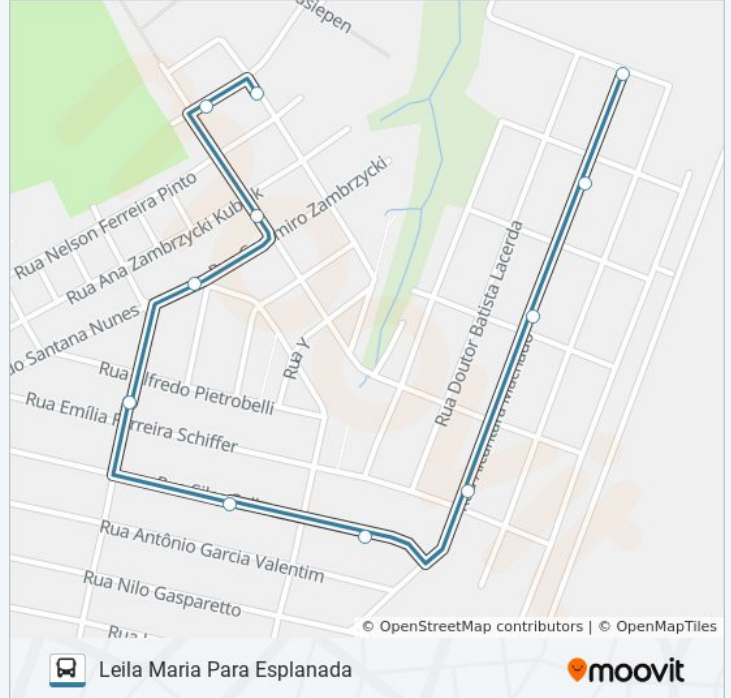

### Sentido: Leila Maria Para Esplanada

11 pontos

[VER OS HORÁRIOS DA LINHA](#)

Rua Luís Pereira Barreto, 313-389

Rua Paulo Beckert, 88

Rua Badi Miguel Esperidião, 693-771

Rua Alando Santana Nunes, 389-485

Rua David Hilgemberg Júnior, 713-797

### Horários da linha de ônibus 215 LEILA MARIA

Tabela de horários sentido Leila Maria Para Esplanada

Domingo	05:45 - 23:15
Segunda-feira	Fora de Operação
Terça-feira	Fora de Operação
Quarta-feira	Fora de Operação
Quinta-feira	Fora de Operação
Sexta-feira	Fora de Operação
Sábado	Fora de Operação

### Informações da linha de ônibus 215 LEILA MARIA

**Sentido:** Leila Maria Para Esplanada

**Paradas:** 11

**Duração da viagem:** 7 min

**Resumo da linha:**

### Sentido: Leila Maria Para Term Central

36 pontos

[VER OS HORÁRIOS DA LINHA](#)

- Rua Luís Pereira Barreto, 313-389
- Rua Paulo Beckert, 88
- Rua Badi Miguel Esperidião, 693-771
- Rua Alando Santana Nunes, 389-485
- Rua David Hilgemberg Júnior, 713-797
- Rua David Hilgemberg Júnior, 545-627
- Rua David Hilgemberg Júnior, 389
- Rua David Hilgemberg Júnior, 125-207
- Rua Lídia Scheidt Curi, 137
- Rua João Batista França E Silva, 1115-1137
- Rua João Batista França E Silva, 861-951
- Avenida João Ferigoti, 523
- Rua Domingos Ferreira Pinto, 375
- Rua Domingos Ferreira Pinto, 267-373
- Rua Jaguapita, 809-883
- Rua Jaguapita, 707
- Rua Marcílio Dias, 1829
- Rua Marcílio Dias, 1601-1657