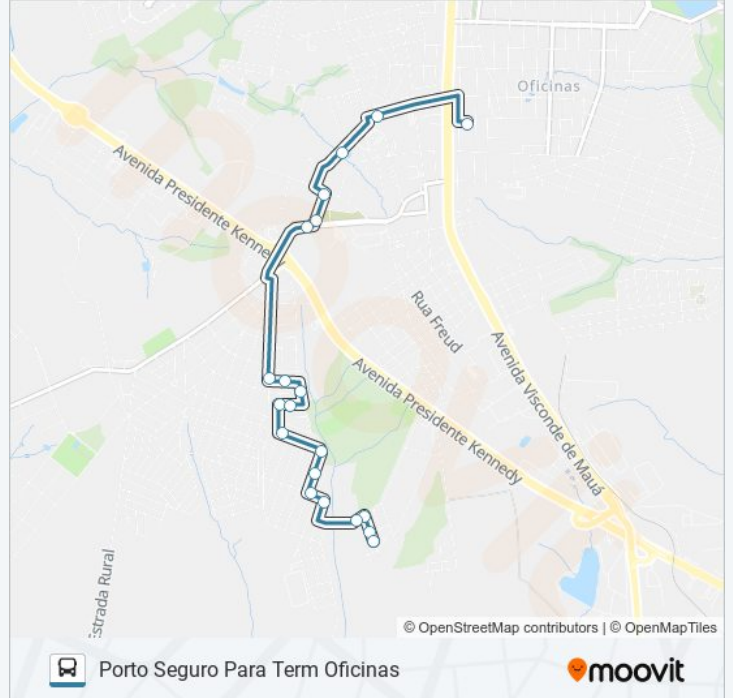

Sentido: Term Oficinas Para Porto Seguro

24 pontos

[VER OS HORÁRIOS DA LINHA](#)

- Terminal Oficinas
- Rua Franco Grilo, 647-797
- Rua Franco Grilo, 489-617
- Rua Santa Rita Durão, 244
- Travessa Domingos Ferreira Maciel, 2-64
- Travessa Domingos Ferreira Maciel, 130-186
- Rua Irmã Aparecida Andrés, 36
- Rua Vinte, 196-236
- Rua Padre Roberto Bonk, 662
- Rua Bicudo, 657
- Rua Manon, 646-684
- Rua Eucalípto, 72-208
- Rua Inambu, 2-74
- Rua Juriti, 112-172
- Rua Codorna, 16
- Rua Codorna, 184
- Rua Corruíra, 314-350
- Rua Pintasilgo, 16

Horários da linha de ônibus 061 PORTO SEGURO

Tabela de horários sentido Term Oficinas Para Porto Seguro

domingo	Fora de Operação
segunda-feira	05:35 - 18:55
terça-feira	05:35 - 18:55
quarta-feira	05:35 - 18:55
quinta-feira	05:35 - 18:55
sexta-feira	05:35 - 18:55
sábado	Fora de Operação

Informações da linha de ônibus 061 PORTO SEGURO

Sentido: Term Oficinas Para Porto Seguro

Paradas: 24

Duração da viagem: 17 min

Resumo da linha: