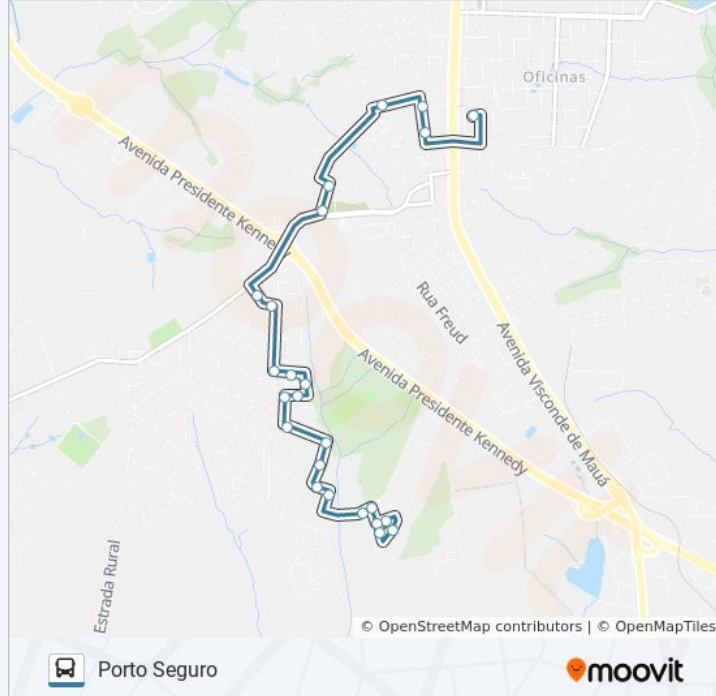

20 pontos

[VER OS HORÁRIOS DA LINHA](#)

Rua Corredor C, 504-546

Rua Q, 139-415

Rua Q, 140-416

Rua Q, 140-416

Rua Pintasilgo, 1-143

Rua Corruíra, 313-349

Rua Codorna, 149-209

Rua Codorna, 16

Rua Juriti, 111-171

Rua Inambu, 1-73

Rua Melro, 1-161

Rua Manon, 645-683

Rua Bicudo, 657

Rua Padre Roberto Bonk, 657

Informações da linha de ônibus 061 PORTO SEGURO

Sentido: Term Oficinas Para Porto Seguro

Paradas: 24

Duração da viagem: 17 min

Resumo da linha:

Rua Q, 140-416

Rua Q, 137

Rua Q, 139-415

Rua Corredor C, 314-502

Rua Corredor C, 504-546

Rua Corredor C, 504-546

Os horários e os mapas do itinerário da linha de ônibus 061 PORTO SEGURO estão disponíveis, no formato PDF offline, no site: moovitapp.com. Use o [Moovit App](#) e viaje de transporte público por Ponta Grossa! Com o Moovit você poderá ver os horários em tempo real dos ônibus, trem e metrô, e receber direções passo a passo durante todo o percurso!