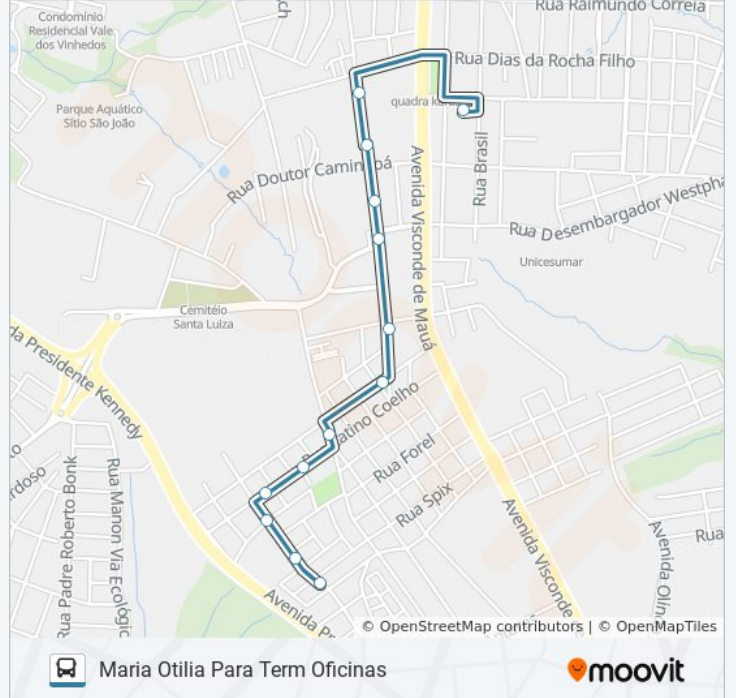

15 pontos

[VER OS HORÁRIOS DA LINHA](#)

Rua Padre José Bugati, 99-179

Avenida Presidente Kenedy, 1381-6999

Br-376, 268

Rua Irmã Aparecida Andrés, 36

Travessa Domingos Ferreira Maciel, 119-185

Travessa Domingos Ferreira Maciel, 2-64

### Sentido: Maria Otilia Para Term Oficinas

13 pontos

[VER OS HORÁRIOS DA LINHA](#)

- Rua Albari De Almeida, 351-449
- Rua Albari De Almeida, 277-315
- Rua Albari De Almeida, 88-162
- Rua Latino Coelho, 601
- Rua Latino Coelho, 557-573
- Rua Nunes Machado, 304-390
- Rua Jorge Zmann, 1-111
- Rua Franco Grilo, 1343
- Rua Franco Grilo, 1009-1057
- Rua Franco Grilo, 799-951
- Rua Franco Grilo, 647-797
- Rua Franco Grilo, 489-617
- Terminal Oficinas

### Informações da linha de ônibus 181 MARIA OTILIA

**Sentido:** Maria Otilia Para Term Oficinas

**Paradas:** 13

**Duração da viagem:** 7 min

**Resumo da linha:**

Rua Padre Anchieta, 715

Travessa Domingos Ferreira Maciel, 59

Travessa Domingos Ferreira Maciel, 130-186

Avenida Presidente Kenedy, 7000

Avenida Presidente Kennedy, 626

Rua Osório Guimarães Martins, 5-27

Rua Cirina Stahlschmidt Martins, 136-164