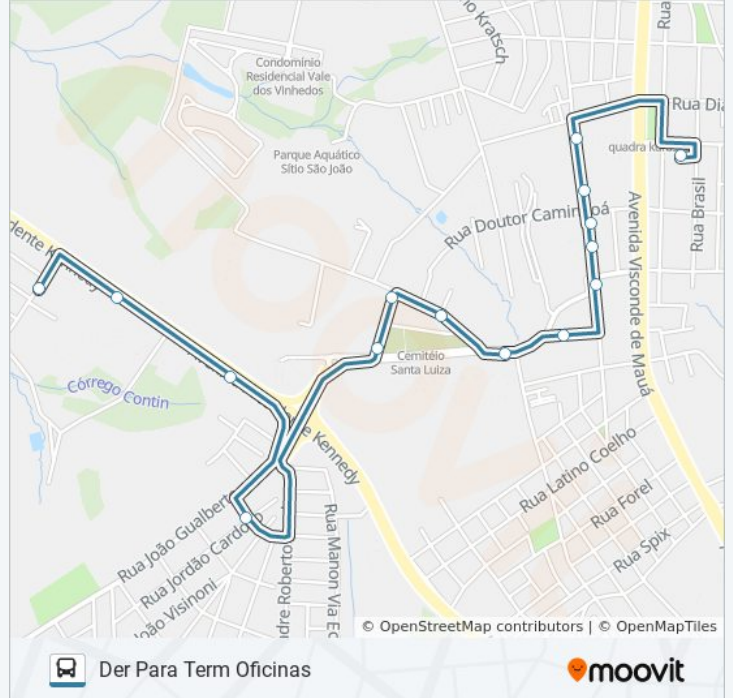

Use o aplicativo do Moovit para encontrar a estação de ônibus da linha 181 MARIA OTILIA mais perto de você e descubra quando chegará a próxima linha de ônibus 181 MARIA OTILIA.

**Sentido: Der Para Term Oficinas**

15 pontos

[VER OS HORÁRIOS DA LINHA](#)

Rua Padre José Bugati, 99-179

Avenida Presidente Kenedy, 1381-6999

Br-376, 268

Rua Irmã Aparecida Andrés, 36

Travessa Domingos Ferreira Maciel, 119-185

Travessa Domingos Ferreira Maciel, 2-64

Rua Padre Anchieta, 700-762

Rua Padre Anchieta, 914-1000

Rua José Luís, 108

Rua Franco Grilo, 1009-1057

Rua Franco Grilo, 799-951

Rua Franco Grilo, 543

Rua Franco Grilo, 647-797

Rua Franco Grilo, 489-617

### Sentido: Maria Otilia Para Term Oficinas

13 pontos

[VER OS HORÁRIOS DA LINHA](#)

- Rua Albari De Almeida, 351-449
- Rua Albari De Almeida, 277-315
- Rua Albari De Almeida, 88-162
- Rua Latino Coelho, 601
- Rua Latino Coelho, 557-573
- Rua Nunes Machado, 304-390
- Rua Jorge Zmann, 1-111
- Rua Franco Grilo, 1343
- Rua Franco Grilo, 1009-1057
- Rua Franco Grilo, 799-951
- Rua Franco Grilo, 647-797
- Rua Franco Grilo, 489-617
- Terminal Oficinas