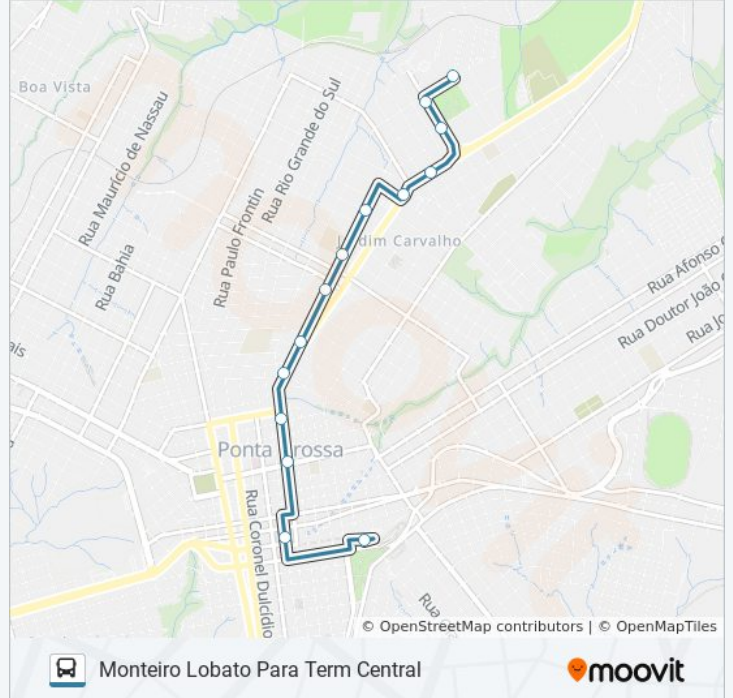

Rua Euzebio Batista Rosas, 1331

Avenida Eusébio Batista Rosas, 1101-1115

Avenida Eusébio Batista Rosas, 701-877

Rua Desembargador Joaquim Ferreira
Guimarães, 21

Avenida Monteiro Lobato, 60

Rua Riachuelo, 260

Avenida Bonifácio Viléla, 450

Praca Barão Do Rio Branco, 258

Terminal Central

Horários da linha de ônibus 198 SANTA MONICA

Tabela de horários sentido Monteiro Lobato Para
Term Central

domingo	00:04 - 22:52
segunda-feira	20:51 - 22:54
terça-feira	20:51 - 22:54
quarta-feira	20:51 - 22:54
quinta-feira	20:51 - 22:54
sexta-feira	20:51 - 22:54
sábado	00:04 - 23:44

Informações da linha de ônibus 198 SANTA MONICA

Sentido: Monteiro Lobato Para Term Central

Paradas: 14

Duração da viagem: 13 min

Resumo da linha:

Sentido: Monteiro Lobato Para Utfpr

11 pontos

[VER OS HORÁRIOS DA LINHA](#)

Avenida Monteiro Lobato, 3462-3646

Rua Visconde De Baraúna, 2644

Rua Visconde De Baraúna, 2119-2149

Utfpr, 1560-1606

Horários da linha de ônibus 198 SANTA MONICA

Tabela de horários sentido Monteiro Lobato Para Utfpr