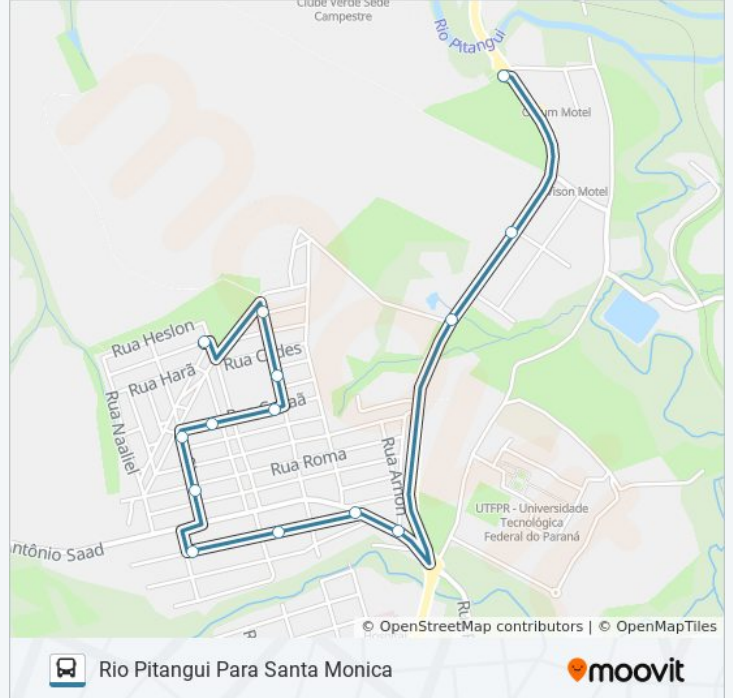

Use o aplicativo do Moovit para encontrar a estação de ônibus da linha 198 SANTA MONICA mais perto de você e descubra quando chegará a próxima linha de ônibus 198 SANTA MONICA.

Sentido: Marista Para Utfpr

Rua Seon, 252-310

Rua Canaã, 2-142

Rua Canaã, 113

Rua Simon Pérez, 640-700

Rua Simon Pérez, 888-932

Rua Betel, 2-26

Horários da linha de ônibus 198 SANTA MONICA

Tabela de horários sentido Rio Pitangui Para Santa Monica

Sentido: Rio Pitangui Para Santa Monica

Paradas: 14

Duração da viagem: 12 min

Resumo da linha:

Sentido: Santa Monica Para Marista

4 pontos

[VER OS HORÁRIOS DA LINHA](#)

Rua Betel, 2-26

Informações da linha de ônibus 198 SANTA MONICA

Sentido: Santa Monica Para Marista

Paradas: 4

Duração da viagem: 2 min

Resumo da linha:

Sentido: Santa Monica Para Monteiro Lobato

19 pontos

[VER OS HORÁRIOS DA LINHA](#)