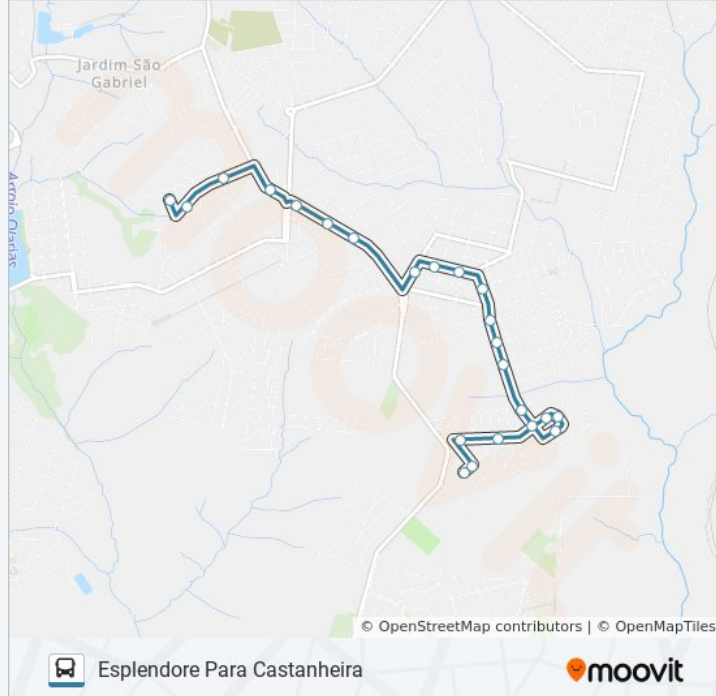

Informações da linha de ônibus 063 RECANTO VERDE

Sentido: Esplendore Para Castanheira

Paradas: 23

Duração da viagem: 15 min

Resumo da linha:

Rua Alvarenga Peixoto, 201-281

Rua Pau-Brasil, 342-398

Rua Pau-Brasil, 95-125

Rua Oliveira, 178-238

Rua Oliveira, 116-176

Sentido: Esplendore Para Hospital Vicentino

9 pontos

[VER OS HORÁRIOS DA LINHA](#)

Rua A, 346-646

Rua A, 291-297

Rua Rubens Tuma Junior, 64