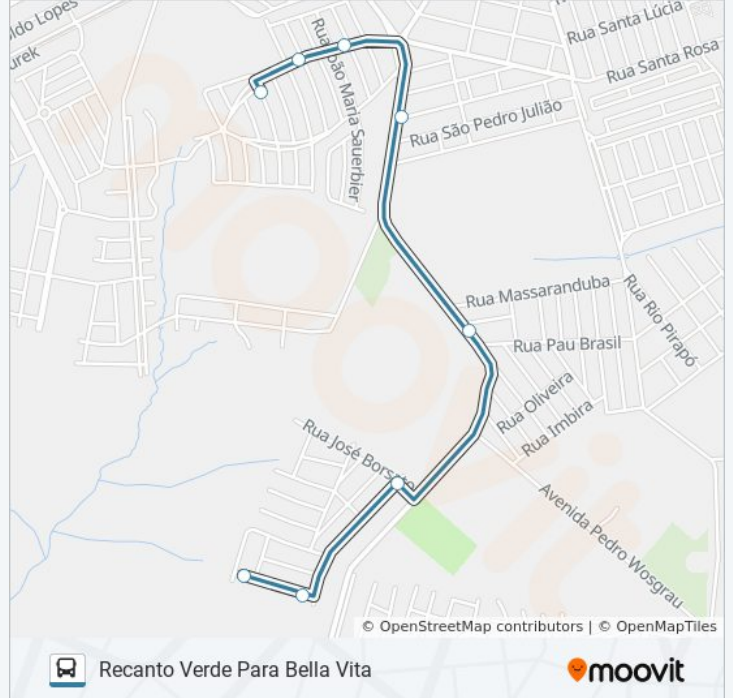

Sentido: Recanto Verde Para Esplendore

12 pontos

[VER OS HORÁRIOS DA LINHA](#)

Avenida Pedro Vosgrau, 5624-5756

Avenida Pedro Vosgrau, 5624-5756

Rua Joao Henrique G S Zukinho, 364

Rua Siqueira Campos, 4587-4651

Rua Siqueira Campos, 4167

Rua Siqueira Campos, 2401-2667

Rua Siqueira Campos, 2591

Rua Siqueira Campos, 2361-2399

Rua Siqueira Campos, 2201-2299

Rua Rubens Tuma Junior, 64

Rua A, 346-646

Rua A, 346-646

Horários da linha de ônibus 063 RECANTO VERDE

Tabela de horários sentido Recanto Verde Para Esplendore

Domingo	09:15 - 22:55
Segunda-feira	20:20 - 23:40
Terça-feira	20:20 - 23:40
Quarta-feira	20:20 - 23:40
Quinta-feira	20:20 - 23:40
Sexta-feira	20:20 - 23:40
Sábado	20:20 - 23:40

Informações da linha de ônibus 063 RECANTO VERDE

Sentido: Recanto Verde Para Esplendore

Paradas: 12

Duração da viagem: 16 min

Resumo da linha: