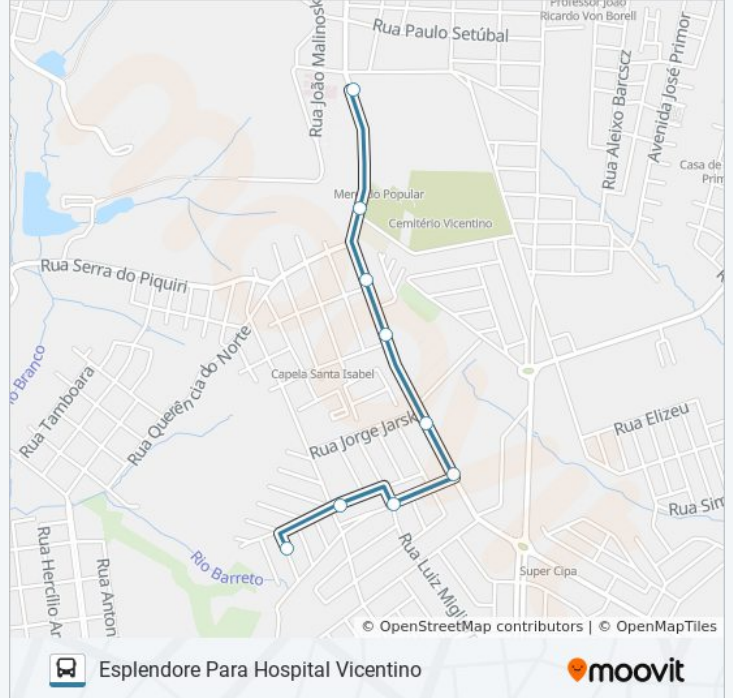

Rua Oliveira, 178-238

Rua Oliveira, 116-176

Sentido: Esplendore Para Hospital Vicentino

9 pontos

[VER OS HORÁRIOS DA LINHA](#)

Rua A, 346-646

Rua A, 291-297

Rua Rubens Tuma Junior, 64

Tabela de horários sentido Esplendore Para Hospital Vicentino

Domingo	06:03 - 23:10
Segunda-feira	21:20 - 23:50
Terça-feira	21:20 - 23:50
Quarta-feira	21:20 - 23:50
Quinta-feira	21:20 - 23:50
Sexta-feira	21:20 - 23:50
Sábado	20:30 - 23:50

Informações da linha de ônibus 063 RECANTO VERDE

Sentido: Esplendore Para Hospital Vicentino

Paradas: 9

Duração da viagem: 6 min

Resumo da linha:

Sentido: Esplendore Para Recanto Verde

17 pontos

[VER OS HORÁRIOS DA LINHA](#)

Rua Siqueira Campos, 4588-4652

Rua José Borsato

Rua José Borsato

Rua José Borsato

Avenida Pedro Wosgrau, 5500-5622

Avenida Pedro Wosgrau, 5500-5622

Avenida Pedro Wosgrau, 5624-5756

Rua Humberto Soeiro, 202