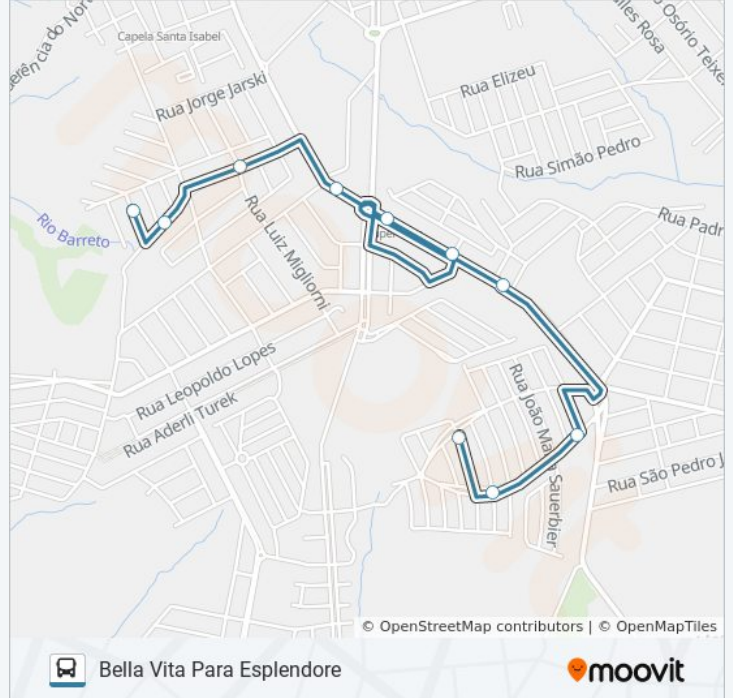

10 pontos

[VER OS HORÁRIOS DA LINHA](#)

Iraci Ferreira Fe Oliveira

.

Rua Siqueira Campos, 1105

Rua Siqueira Campos, 2401-2667

Rua Siqueira Campos, 2591

Rua Siqueira Campos, 2361-2399

Rua Siqueira Campos, 2201-2299

Rua Rubens Tuma Junior, 64

Rua A, 346-646

Rua A, 346-646

Horários da linha de ônibus 063 RECANTO VERDE

Tabela de horários sentido Bella Vita Para Esplendore

Domingo	06:00 - 19:52
Segunda-feira	Fora de Operação
Terça-feira	Fora de Operação
Quarta-feira	Fora de Operação
Quinta-feira	Fora de Operação
Sexta-feira	Fora de Operação
Sábado	Fora de Operação

Informações da linha de ônibus 063 RECANTO VERDE**Sentido:** Bella Vita Para Esplendore**Paradas:** 10**Duração da viagem:** 9 min**Resumo da linha:**

Sentido: Castanheira Para Recanto Verde

9 pontos

[VER OS HORÁRIOS DA LINHA](#)

Rua Oliveira, 116-176

Rua José Borsato

Rua José Borsato

Rua José Borsato

Avenida Pedro Wosgrau, 5500-5622

Avenida Pedro Wosgrau, 5500-5622

Avenida Pedro Wosgrau, 5624-5756

Rua Humberto Soeiro, 202