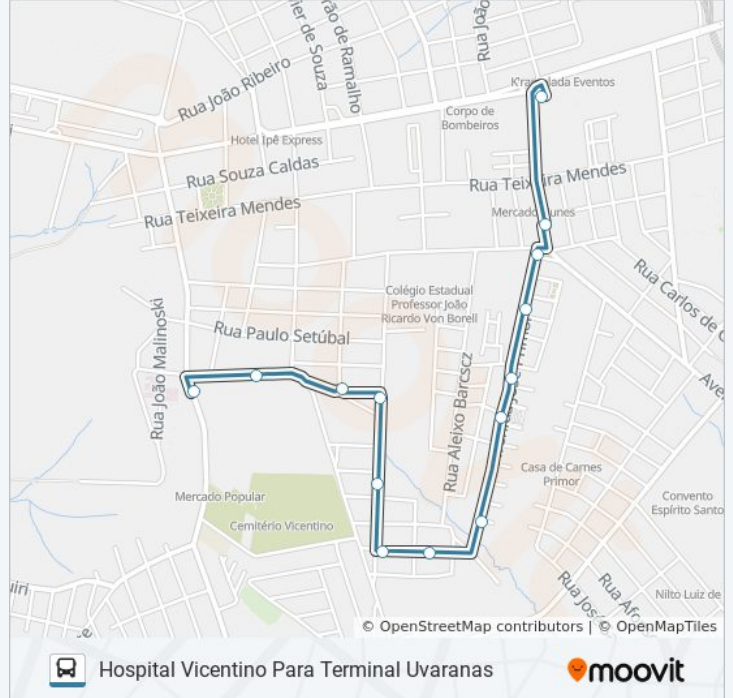

Rua José Carlos Cação Ribeiro, 220

Avenida José Primor, 904

Avenida José Primor, 565-603

Avenida José Primor, 424

Avenida José Primor, 176

Avenida José Primor, 32

Rua Vicente Espósito, 339

Terminal Uvaranas

Horários da linha de ônibus 063 RECANTO VERDE

Tabela de horários sentido Hospital Vicentino Para Terminal Uvaranas

Domingo	06:10 - 23:17
Segunda-feira	09:00 - 23:55
Terça-feira	09:00 - 23:55
Quarta-feira	09:00 - 23:55
Quinta-feira	09:00 - 23:55
Sexta-feira	09:00 - 23:55
Sábado	09:00 - 23:55

Informações da linha de ônibus 063 RECANTO VERDE

Sentido: Hospital Vicentino Para Terminal Uvaranas

Paradas: 14

Duração da viagem: 9 min

Resumo da linha:

Sentido: Recanto Verde Para Bella Vita

8 pontos

[VER OS HORÁRIOS DA LINHA](#)

Avenida Pedro Vosgrau, 5624-5756

Avenida Pedro Vosgrau, 5624-5756

Rua Joao Henrique G S Zukinho, 364

Rua Siqueira Campos, 4587-4651

Rua Siqueira Campos, 4167

Rua Siqueira Campos, 3367

Rua Vereador Antonio Vendrami, 85