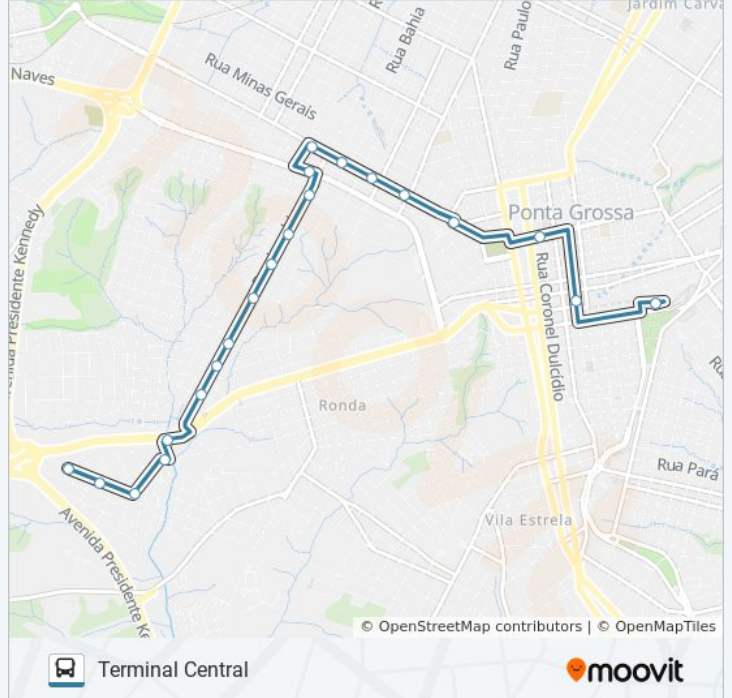

Sentido: Term Central Para Santo Antonio

23 pontos

[VER OS HORÁRIOS DA LINHA](#)

Terminal Central

Rua Catao Monclaro, 26-50

Rua Comendador Miró, 202-300

Rua Comendador Miró, 427

Rua Sete De Setembro, 1168

Rua Sete De Setembro, 1499-1615

Rua Barão Do Cerro Azul, 499-569

Rua Barão Do Cerro Azul, 813-937

Rua Ernesto Vilela, 334

Rua Ernesto Vilela, 650

Rua Espírito Santo, 4700

Avenida Dom Pedro II, 201

Rua Londrina, 118

Rua Londrina, 412-450

Rua Londrina, 648

Rua Londrina, 910

Rua Londrina, 1212-1380

Rua Londrina, 1440

Horários da linha de ônibus 169 SANTO ANTONIO

Tabela de horários sentido Term Central Para Santo Antonio

Domingo	Fora de Operação
Segunda-feira	00:00 - 23:00
Terça-feira	00:00 - 23:00
Quarta-feira	00:00 - 23:00
Quinta-feira	00:00 - 23:00
Sexta-feira	00:00 - 23:00
Sábado	07:10 - 19:00

Informações da linha de ônibus 169 SANTO ANTONIO

Sentido: Term Central Para Santo Antonio

Paradas: 23

Duração da viagem: 20 min

Resumo da linha: