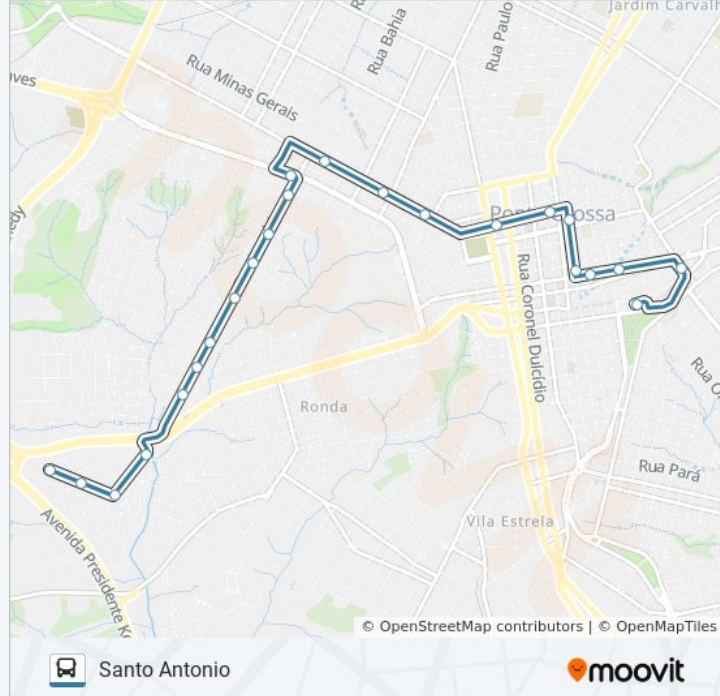

Use o aplicativo do Moovit para encontrar a estação de ônibus da linha 169 SANTO ANTONIO mais perto de você e descubra quando chegará a próxima linha de ônibus 169 SANTO ANTONIO.

Sentido: Santo Antonio Para Term Central

21 pontos

[VER OS HORÁRIOS DA LINHA](#)

Rua Cândido De Abreu, 325-459
Rua Cândido De Abreu, 233-295
Rua Nova Londrina, 377-409
Rua Baltazar Lisboa, 1901-1937
Avenida Visconde De Taunai, 2355
Rua Londrina, 1617
Rua Londrina, 1439
Rua Londrina, 1227
Rua Londrina, 903-1033
Rua Londrina, 631-673
Rua Londrina, 423
Rua Londrina, 81-153
Avenida Dom Pedro Ii, 188-268
Rua Ernesto Vilela, 1163-1313
Rua Ernesto Vilela, 1085
Rua Ernesto Vilela, 867
Rua Ernesto Vilela, 621
Rua Ernesto Vilela, 217-249
Rua Doutor Francisco Burzio, 815
Praça Barão Do Rio Branco, 258
Terminal Central

Informações da linha de ônibus 169 SANTO ANTONIO

Sentido: Term Central Para Santo Antonio

Paradas: 23

Duração da viagem: 20 min

Resumo da linha:

Rua Londrina, 1568-1656

Rua Sertaneja, 26

Rua Nova Londrina, 288-326

Rua Cândido De Abreu, 278

Rua Cândido De Abreu, 444-460

Os horários e os mapas do itinerário da linha de ônibus 169 SANTO ANTONIO estão disponíveis, no formato PDF offline, no site: moovitapp.com. Use o [Moovit App](#) e viaje de transporte público por Ponta Grossa! Com o Moovit você poderá ver os horários em tempo real dos ônibus, trem e metrô, e receber direções passo a passo durante todo o percurso!