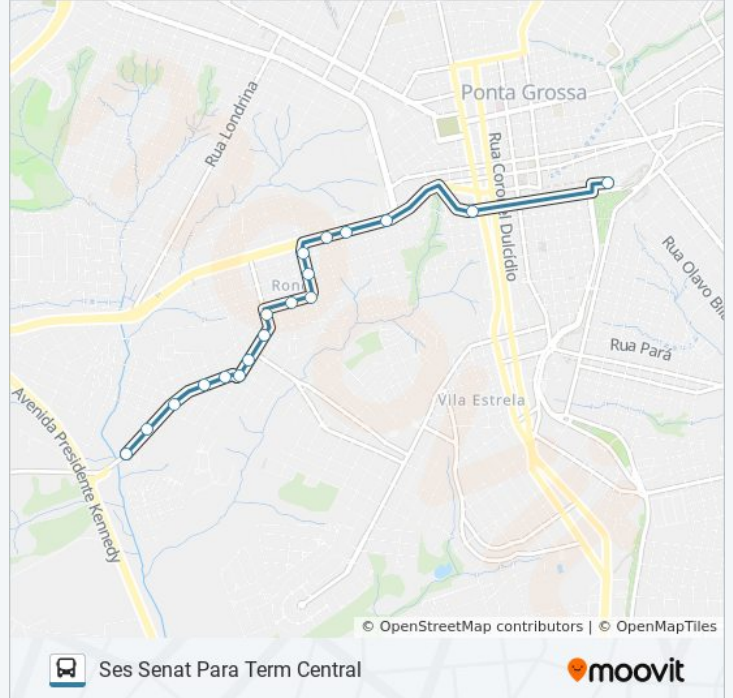

18 pontos

[VER OS HORÁRIOS DA LINHA](#)

Rua Abelardo De Brito, 157-235
Rua Professor Cardoso Fontes, 1203-1259
Rua Professor Cardoso Fontes, 965-1091
Rua Professor Cardoso Fontes, 669-791
Rua Professor Cardoso Fontes, 599-667
Rua Professor Cardoso Fontes, 393-403
Rua Professor Cardoso Fontes, 291-303
Rua Professor Cardoso Fontes, 33
Rua Álvares De Azevedo, 717-761
Rua Baltazar Lisboa, 681-767
Rua Baltazar Lisboa, 601-679
Rua República Da Colômbia, 515-593
Rua República Da Colômbia, 325-407
Avenida Visconde De Taunai, 1099
Avenida Visconde De Taunai, 951
Avenida Visconde De Taunai, 621
Avenida Doutor Vicente Machado, 741-799
Terminal Central

Rua República Da Colômbia, 325-407

Avenida Visconde De Taunai, 1099

Avenida Visconde De Taunai, 951

Avenida Visconde De Taunai, 621

Avenida Doutor Vicente Machado, 741-799

Terminal Central

Horários da linha de ônibus 195 RONDA PEIXOTO

Informações da linha de ônibus 195 RONDA PEIXOTO

Sentido: Ses Senat Para Term Central

Paradas: 18

Duração da viagem: 12 min

Resumo da linha:

Sentido: Term Central Para Ronda Peixoto

22 pontos

[VER OS HORÁRIOS DA LINHA](#)

- Terminal Central
- Rua Catao Monclaro, 26-50
- Rua Comendador Miró, 202-300
- Rua Comendador Miró, 427
- Rua Comendador Miró, 710
- Rua Comendador Miró, 1154
- Rua Comendador Miró, 1455
- Avenida Visconde De Taunai, 732-776
- Avenida Visconde De Taunai, 1054
- Rua República Da Colômbia, 326-408
- Rua República Da Colômbia, 516-594
- Rua Baltazar Lisboa, 602-680
- Rua Baltazar Lisboa, 682-768
- Rua Álvares De Azevedo, 680-716
- Rua Professor Cardoso Fontes, 36
- Rua Professor Cardoso Fontes, 292-304
- Rua Professor Cardoso Fontes, 394-404
- Rua Professor Cardoso Fontes, 600-614