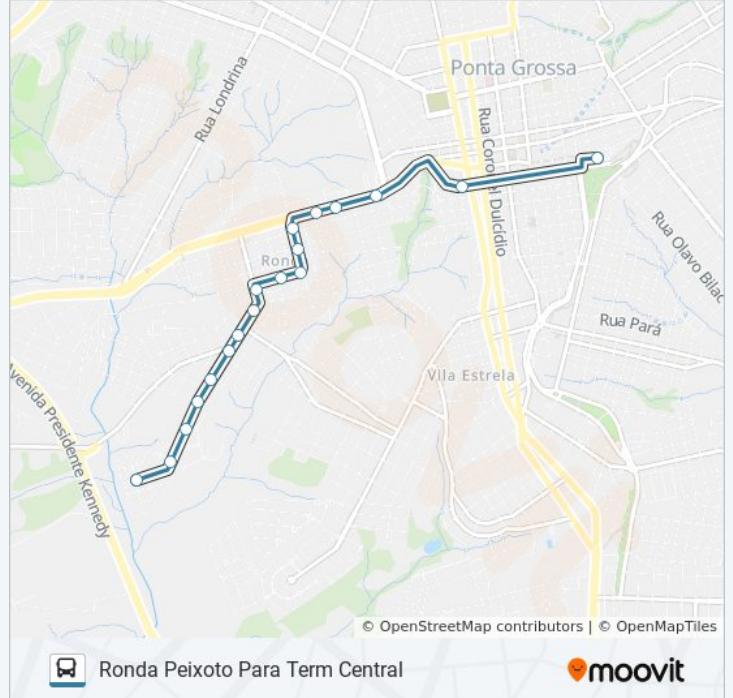

Use o aplicativo do Moovit para encontrar a estação de ônibus da linha 195 RONDA PEIXOTO mais perto de você e descubra quando chegará a próxima linha de ônibus 195 RONDA PEIXOTO.

Sentido: Ronda Peixoto Para Term Central

18 pontos

[VER OS HORÁRIOS DA LINHA](#)

Rua Abelardo De Brito, 157-235
Rua Professor Cardoso Fontes, 1203-1259
Rua Professor Cardoso Fontes, 965-1091
Rua Professor Cardoso Fontes, 669-791
Rua Professor Cardoso Fontes, 599-667
Rua Professor Cardoso Fontes, 393-403
Rua Professor Cardoso Fontes, 291-303
Rua Professor Cardoso Fontes, 33
Rua Álvares De Azevedo, 717-761
Rua Baltazar Lisboa, 681-767
Rua Baltazar Lisboa, 601-679
Rua República Da Colômbia, 515-593
Rua República Da Colômbia, 325-407
Avenida Visconde De Taunai, 1099
Avenida Visconde De Taunai, 951
Avenida Visconde De Taunai, 621
Avenida Doutor Vicente Machado, 741-799
Terminal Central

Informações da linha de ônibus 195 RONDA PEIXOTO**Sentido:** Ronda Peixoto Para Term Central**Paradas:** 18**Duração da viagem:** 13 min**Resumo da linha:**

Sentido: Ses Senat Para Term Central

18 pontos

Rua República Da Colômbia, 325-407

Avenida Visconde De Taunai, 1099

Avenida Visconde De Taunai, 951

Avenida Visconde De Taunai, 621

Avenida Doutor Vicente Machado, 741-799

Terminal Central

Horários da linha de ônibus 195 RONDA PEIXOTO