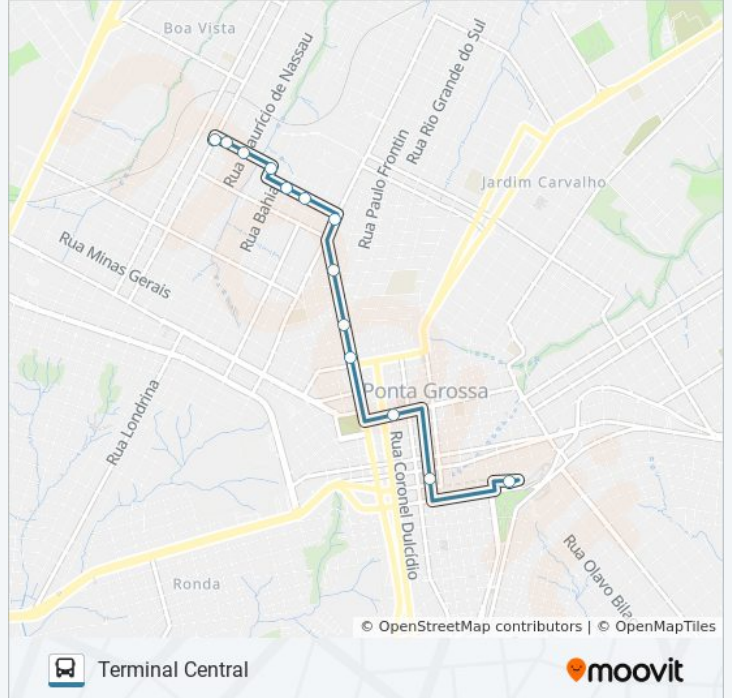

Sentido: Term Central Para Catarina Miro

21 pontos

[VER OS HORÁRIOS DA LINHA](#)

Terminal Central

Rua Catao Monclaro, 26-50

Rua Comendador Miró, 202-300

Rua Comendador Miró, 427

Rua Sete De Setembro, 1168

Rua Sete De Setembro, 1499-1615

Rua Barão Do Cerro Azul, 499-569

Rua Barão Do Cerro Azul, 813-937

Rua Prefeito Brasília Ribas, 344

Rua Prefeito Brasília Ribas, 611-663

Rua Prefeito Brasília Ribas, 918

Rua Antônio Viêira, 445-475

Rua Antônio Viêira, 324

Rua Antônio Viêira, 1-439

Rua Espírito Santo, 1054

Rua Rio Grande Do Norte, 668

Rua Thomaz Gonzaga, 94

Rua José Clemente Pereira, 1488

Horários da linha de ônibus 211 CATARINA MIRO

Tabela de horários sentido Term Central Para Catarina Miro

Domingo	Fora de Operação
Segunda-feira	05:40 - 23:40
Terça-feira	05:40 - 23:40
Quarta-feira	05:40 - 23:40
Quinta-feira	05:40 - 23:40
Sexta-feira	05:40 - 23:40
Sábado	05:40 - 22:20

Informações da linha de ônibus 211 CATARINA MIRO

Sentido: Term Central Para Catarina Miro

Paradas: 21

Duração da viagem: 16 min

Resumo da linha: