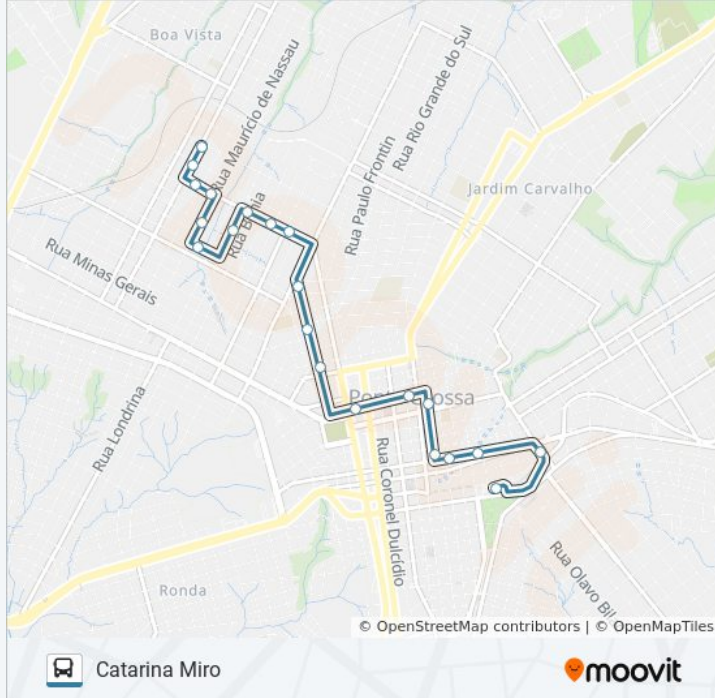

13 pontos

[VER OS HORÁRIOS DA LINHA](#)

Rua Bento Ribeiro, 1390-1470

Rua Ibiporã, 361-431

Rua Ibiporã, 301-315

Rua Espírito Santo, 1302-1388

Rua Souza Dantas, 143-219

Rua Souza Dantas, 299-381

[VER OS HORÁRIOS DA LINHA](#)

Terminal Central

Rua Catao Monclaro, 26-50

Rua Comendador Miró, 202-300

Rua Comendador Miró, 427

Rua Sete De Setembro, 1168

Rua Sete De Setembro, 1499-1615

Rua Barão Do Cerro Azul, 499-569

Rua Barão Do Cerro Azul, 813-937

Rua Prefeito Brasília Ribas, 344

Rua Prefeito Brasília Ribas, 611-663

Rua Prefeito Brasília Ribas, 918

Rua Antônio Viêira, 445-475

Rua Antônio Viêira, 324

Rua Antônio Viêira, 1-439

Sentido: Term Central Para Catarina Miro

Paradas: 21

Duração da viagem: 16 min

Resumo da linha:

Rua Antônio Viêira, 1601-1600

Rua Bento Ribeiro, 1296

Rua Bento Ribeiro, 1390-1470

Os horários e os mapas do itinerário da linha de ônibus 211 CATARINA MIRO estão disponíveis, no formato PDF offline, no site: moovitapp.com. Use o [Moovit App](#) e viaje de transporte público por Ponta Grossa! Com o Moovit você poderá ver os horários em tempo real dos ônibus, trem e metrô, e receber direções passo a passo durante todo o percurso!