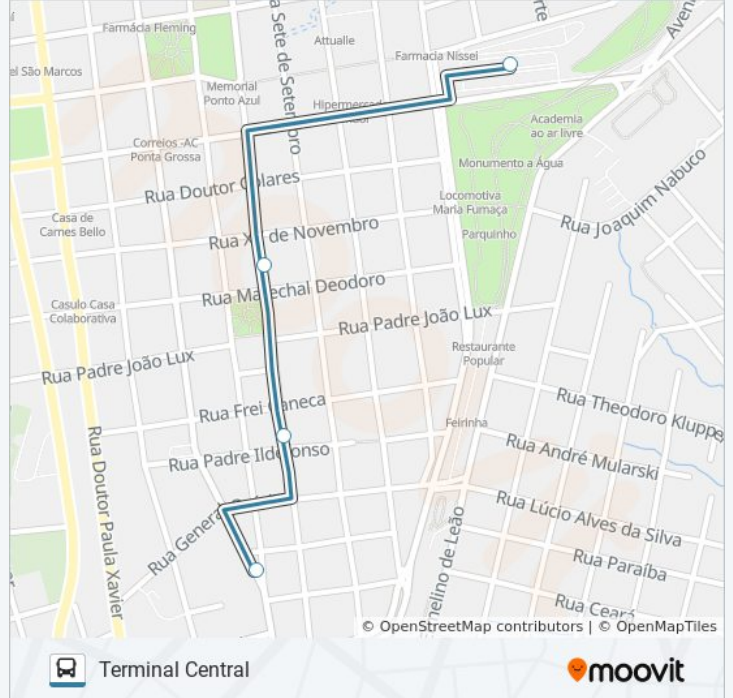

083 PRONTO SOCORRO

Pronto Socorro Para Term Central

Use O App

A linha de ônibus 083 PRONTO SOCORRO | (Pronto Socorro Para Term Central) tem 2 itinerários.
(1) Pronto Socorro Para Term Central: 07:05 - 19:07(2) Term Central Para Pronto Socorro: 06:50 - 18:57
Use o aplicativo do Moovit para encontrar a estação de ônibus da linha 083 PRONTO SOCORRO mais perto de você e descubra quando chegará a próxima linha de ônibus 083 PRONTO SOCORRO.

Sentido: Pronto Socorro Para Term Central

4 pontos

[VER OS HORÁRIOS DA LINHA](#)

Rua Augusto Ribas, 28-54

Rua Engenheiro Schamber, 383-451

Rua Engenheiro Schamber, 657-751

Terminal Central

Horários da linha de ônibus 083 PRONTO SOCORRO

Informações da linha de ônibus 083 PRONTO SOCORRO**Sentido:** Pronto Socorro Para Term Central**Paradas:** 4**Duração da viagem:** 4 min**Resumo da linha:**

Sentido: Term Central Para Pronto Socorro

9 pontos

[VER OS HORÁRIOS DA LINHA](#)

Terminal Central

Rua Ermelino De Leão, 2-170

Rua Ermelino De Leão, 278-354

Rua Jacobo Holzman, 630-790

Rua Ricardo Lustosa Ribas, 34-66

Rua Joaquim De Paula Xavier, 541

Rua Nestor Guimarães, 156