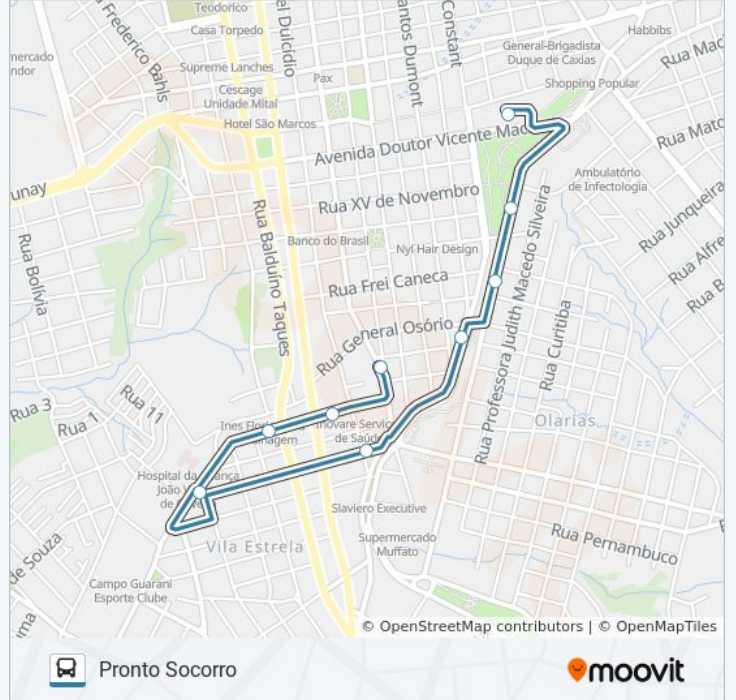

Sentido: Pronto Socorro Para Term Central

4 pontos

[VER OS HORÁRIOS DA LINHA](#)

Rua Augusto Ribas, 28-54

Rua Engenheiro Schamber, 383-451

Rua Engenheiro Schamber, 657-751

Terminal Central

Horários da linha de ônibus 083 PRONTO SOCORRO

[VER OS HORÁRIOS DA LINHA](#)

Terminal Central

Rua Ermelino De Leão, 2-170

Rua Ermelino De Leão, 278-354

Rua Jacobo Holzman, 630-790

Rua Ricardo Lustosa Ribas, 34-66

Rua Joaquim De Paula Xavier, 541

Rua Nestor Guimarães, 156

Rua Nestor Guimarães, 189

Rua Augusto Ribas, 28-54

Horários da linha de ônibus 083 PRONTO SOCORRO

Tabela de horários sentido Term Central Para Pronto Socorro

Domingo	Fora de Operação
Segunda-feira	06:50 - 18:57
Terça-feira	06:50 - 18:57
Quarta-feira	06:50 - 18:57
Quinta-feira	06:50 - 18:57
Sexta-feira	06:50 - 18:57
Sábado	Fora de Operação

Informações da linha de ônibus 083 PRONTO SOCORRO

Sentido: Term Central Para Pronto Socorro

Paradas: 9

Duração da viagem: 10 min

Resumo da linha:

Os horários e os mapas do itinerário da linha de ônibus 083 PRONTO SOCORRO estão disponíveis, no formato PDF offline, no site: moovitapp.com. Use o [Moovit App](#) e viaje de transporte público por Ponta Grossa! Com o Moovit você poderá ver os horários em tempo real dos ônibus, trem e metrô, e receber direções passo a passo durante todo o percurso!