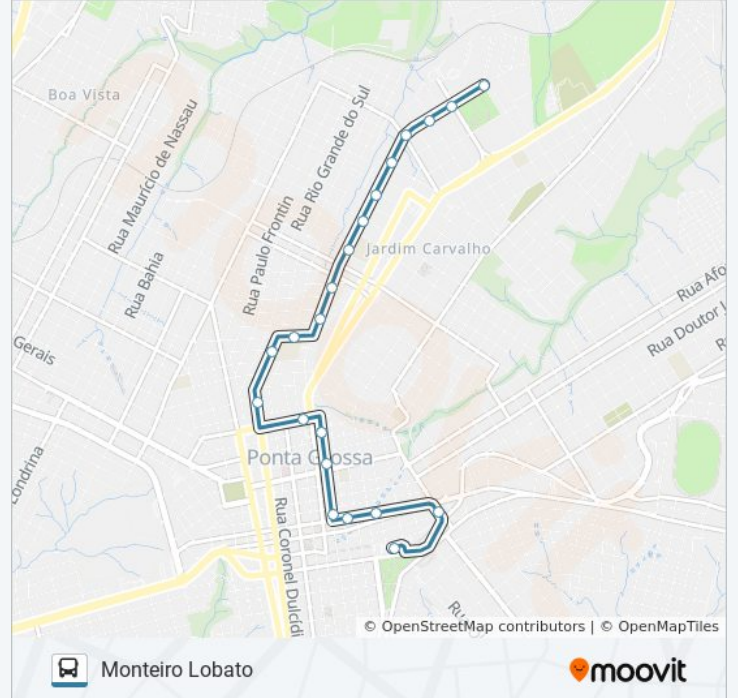

21 pontos

[VER OS HORÁRIOS DA LINHA](#)

- Terminal Central
- Rua Catao Monclaro, 26-50
- Rua Comendador Miró, 202-300
- Rua Comendador Miró, 427
- Rua Sete De Setembro, 1168
- Rua Sete De Setembro, 1499-1615
- Rua Sete De Setembro, 1721
- Rua Doutor Penteado De Almeida, 141-223
- Rua Francisco Ribas, 1016
- Rua Francisco Ribas, 1375
- Rua Saldanha Da Gama, 631
- Avenida Bonifácio Viléla, 1295
- Avenida Bonifácio Viléla, 1551
- Avenida Ernani Batista Rosas, 993
- Avenida Ernani Batista Rosas, 370-468
- Avenida Ernani Batista Rosas, 568-662
- Avenida Ernani Batista Rosas, 860-952
- Avenida Ernani Batista Rosas, 2-36

Horários da linha de ônibus 119 MONTEIRO LOBATO

Tabela de horários sentido Term Central Para Monteiro Lobato

Domingo	Fora de Operação
Segunda-feira	06:35 - 22:35
Terça-feira	06:35 - 22:35
Quarta-feira	06:35 - 22:35
Quinta-feira	06:35 - 22:35
Sexta-feira	06:35 - 22:35
Sábado	Fora de Operação

Informações da linha de ônibus 119 MONTEIRO LOBATO

Sentido: Term Central Para Monteiro Lobato

Paradas: 21

Duração da viagem: 15 min

Resumo da linha:

Avenida Ernani Batista Rosas, 186

Avenida Ernani Batista Rosas, 300-388

Avenida Ernani Batista Rosas, 390-646

Os horários e os mapas do itinerário da linha de ônibus 119 MONTEIRO LOBATO estão disponíveis, no formato PDF offline, no site: moovitapp.com. Use o [Moovit App](#) e viaje de transporte público por Ponta Grossa! Com o Moovit você poderá ver os horários em tempo real dos ônibus, trem e metrô, e receber direções passo a passo durante todo o percurso!