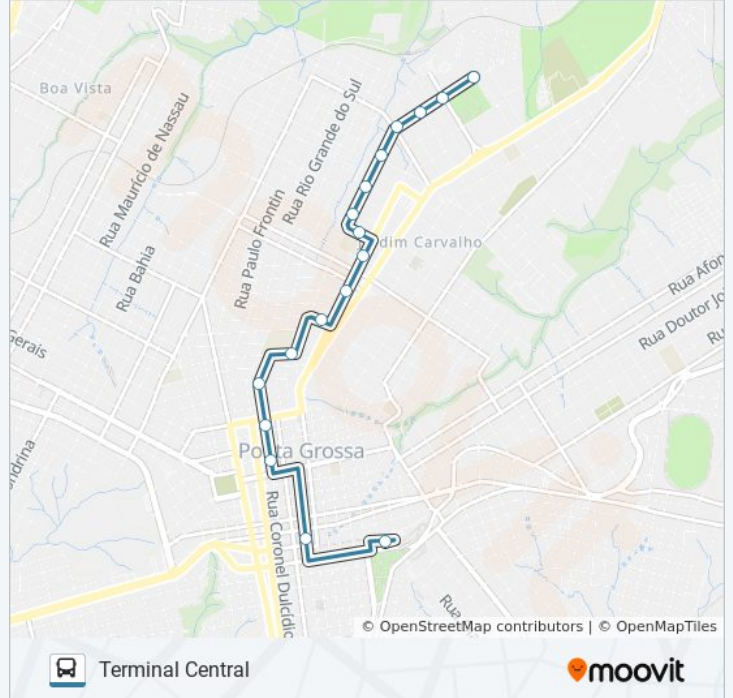

Sentido: Term Central Para Monteiro Lobato

21 pontos

[VER OS HORÁRIOS DA LINHA](#)

- Terminal Central
- Rua Catao Monclaro, 26-50
- Rua Comendador Miró, 202-300
- Rua Comendador Miró, 427
- Rua Sete De Setembro, 1168
- Rua Sete De Setembro, 1499-1615
- Rua Sete De Setembro, 1721
- Rua Doutor Penteado De Almeida, 141-223
- Rua Francisco Ribas, 1016
- Rua Francisco Ribas, 1375
- Rua Saldanha Da Gama, 631
- Avenida Bonifácio Viléla, 1295
- Avenida Bonifácio Viléla, 1551
- Avenida Ernani Batista Rosas, 993
- Avenida Ernani Batista Rosas, 370-468
- Avenida Ernani Batista Rosas, 568-662
- Avenida Ernani Batista Rosas, 860-952
- Avenida Ernani Batista Rosas, 2-36

Horários da linha de ônibus 119 MONTEIRO LOBATO

Tabela de horários sentido Term Central Para Monteiro Lobato

Domingo	Fora de Operação
Segunda-feira	06:35 - 22:35
Terça-feira	06:35 - 22:35
Quarta-feira	06:35 - 22:35
Quinta-feira	06:35 - 22:35
Sexta-feira	06:35 - 22:35
Sábado	Fora de Operação

Informações da linha de ônibus 119 MONTEIRO LOBATO

Sentido: Term Central Para Monteiro Lobato

Paradas: 21

Duração da viagem: 15 min

Resumo da linha: