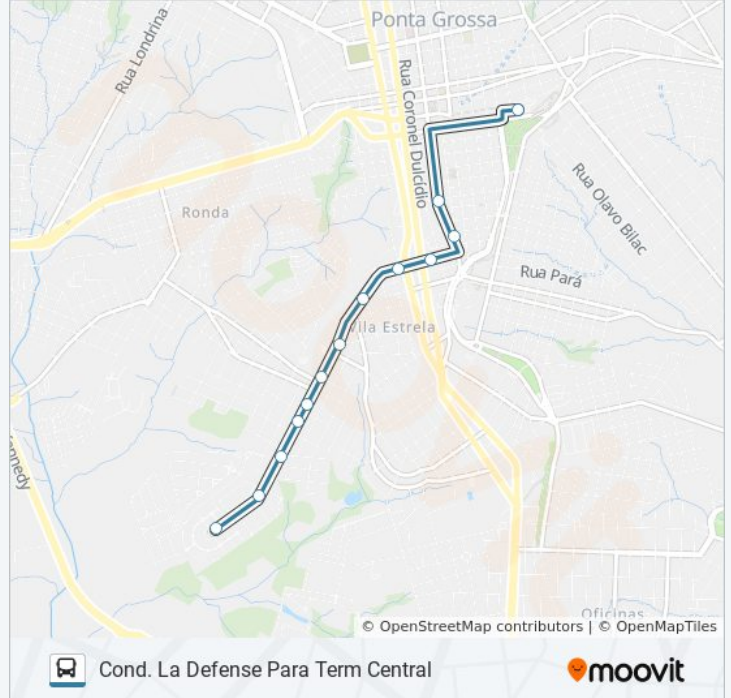

Rua Joaquim De Paula Xavier, 475

Rua Joaquim De Paula Xavier, 247

Rua Joaquim De Paula Xavier, 727-779

Rua Joaquim De Paula Xavier, 541

Rua Nestor Guimarães, 156

Rua Nestor Guimarães, 189

Rua Augusto Ribas, 28-54

Rua Augusto Ribas, 294-310

Terminal Central

Horários da linha de ônibus 075 PARQUE DOS PINHEIROS

Tabela de horários sentido Cond. La Defense Para Term Central

Domingo	Fora de Operação
Segunda-feira	07:25 - 07:55
Terça-feira	07:25 - 07:55
Quarta-feira	07:25 - 07:55
Quinta-feira	07:25 - 07:55
Sexta-feira	07:25 - 07:55
Sábado	Fora de Operação

Informações da linha de ônibus 075 PARQUE DOS PINHEIROS**Sentido:** Cond. La Defense Para Term Central**Paradas:** 13**Duração da viagem:** 12 min**Resumo da linha:**

Sentido: Pq Dos Pinheiros Para Terminal Central

30 pontos

[VER OS HORÁRIOS DA LINHA](#)

- Rua Roseli Souza Pinto, 25
- Rua Germano Justus, 783
- Rua Germano Justus, 589-591
- Rua Germano Justus, 411
- Rua Luís Migliorini, 2-280
- Rua Araci De Morães Rodrigues, 94-166
- Rua Araci De Morães Rodrigues, 2-92
- Rua Siqueira Campos, 1801-1999
- Rua Siqueira Campos, 1801-1999
- Rua Coronel José Antônio De Morães Sarmento, 46
- Rua Coronel José Antônio De Morães Sarmento, 104-150
- Rua Francisco Xavier Scharr, 191-285
- Rua Luís Trentin, 105-153
- Rua São Domingos Sávio, 55
- Rua Siqueira Campos, 1259-1303
- Rua Siqueira Campos, 820-852
- Rua Siqueira Campos, 616