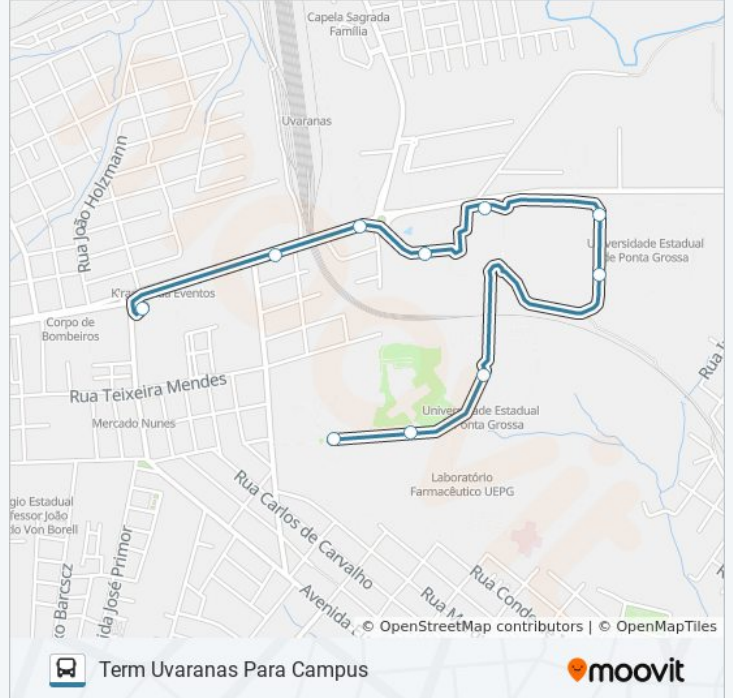

Rua Santa Lúcia, 28-64

Rua Santa Lúcia, 160

Rua Santa Lúcia, 280

Rua Santa Marta, 181

Rua Santa Mônica, 263-343

Sentido: Term Uvaranas Para Campus

10 pontos

[VER OS HORÁRIOS DA LINHA](#)

Ponto Bloco L

Ponto R.U

Horários da linha de ônibus 193 CASTANHEIRA VIA TAROBA

Tabela de horários sentido Term Uvaranas Para Campus

Domingo	Fora de Operação
Segunda-feira	07:45
Terça-feira	07:45
Quarta-feira	07:45
Quinta-feira	07:45
Sexta-feira	07:45
Sábado	Fora de Operação

Informações da linha de ônibus 193 CASTANHEIRA VIA TAROBA

Sentido: Term Uvaranas Para Campus

Paradas: 10

Duração da viagem: 10 min

Resumo da linha:

Sentido: Term Uvaranas Para Castanheira

32 pontos

[VER OS HORÁRIOS DA LINHA](#)