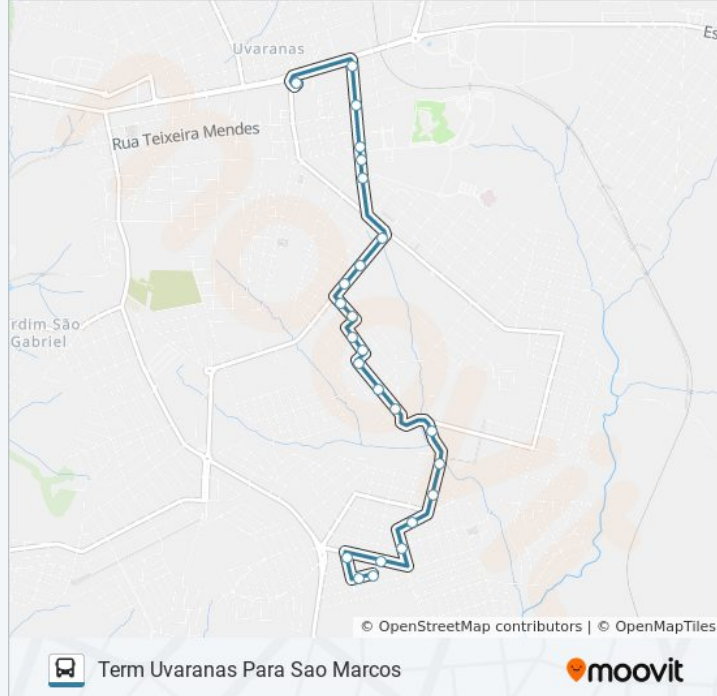

Domingo	Fora de Operação
Segunda-feira	20:56 - 23:29
Terça-feira	20:56 - 23:29
Quarta-feira	20:56 - 23:29
Quinta-feira	20:56 - 23:29
Sexta-feira	20:56 - 23:29
Sábado	Fora de Operação

Informações da linha de ônibus 193 CASTANHEIRA VIA TAROBA

Sentido: Term Uvaranas Para Sao Marcos

Paradas: 24

Duração da viagem: 15 min

Resumo da linha:

Rua Padre Antônio Patul, 426-522

Rua Santa Clara, 107-125

Rua Santa Rita, 114-144

Rua Enfermeira Vilma T Stinski, 403

Rua Santo Agostinho, 2-36

Rua Santo Anselmo, 216

Rua Santo Anselmo, 286

Sentido: Term Uvaranas Para Term Central(Sem Parar)

2 pontos

[VER OS HORÁRIOS DA LINHA](#)

Terminal Uvaranas

Terminal Central