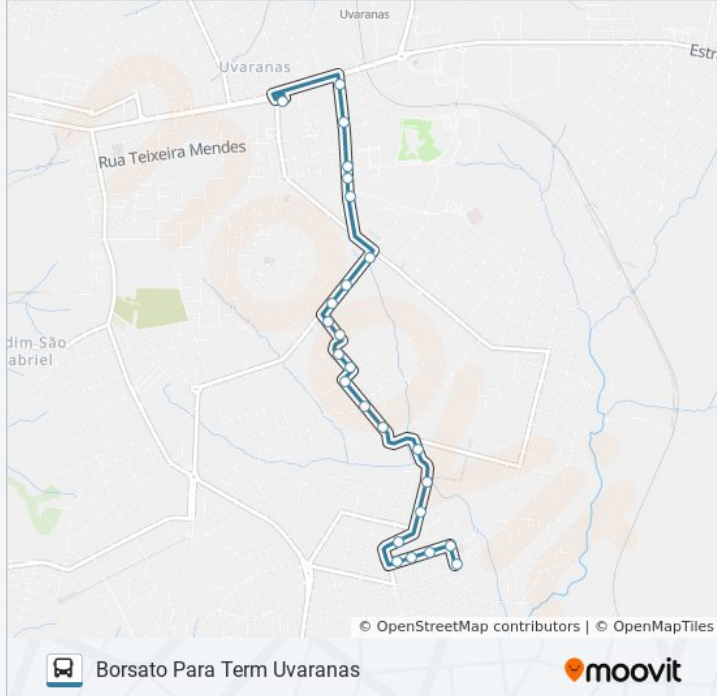

Horários da linha de ônibus 193 CASTANHEIRA VIA TAROBATabela de horários sentido Borsato Para Quero
Quero

Domingo	Fora de Operação
Segunda-feira	Fora de Operação
Terça-feira	Fora de Operação
Quarta-feira	Fora de Operação
Quinta-feira	Fora de Operação
Sexta-feira	Fora de Operação
Sábado	14:34 - 23:22

**Informações da linha de ônibus 193
CASTANHEIRA VIA TAROBA****Sentido:** Borsato Para Quero Quero**Paradas:** 13**Duração da viagem:** 5 min**Resumo da linha:**

Rua Padre Arnaldo Janssem, 1398-1448

Alameda Nabuco De Araújo, 765-803

Alameda Nabuco De Araújo, 611

Alameda Nabuco De Araújo, 481-597

Alameda Nabuco De Araújo, 265-357

Terminal Uvaranas

Sentido: Campus Para Hosp. Regional

5 pontos

[VER OS HORÁRIOS DA LINHA](#)

Ponto R.U

Alameda Nabuco De Araújo, 550

Rua Visconde De Araguaia, 954

Rua Domingos Jaguaribe, 321-397

Rua Viveiros De Castro, 386-536

Horários da linha de ônibus 193 CASTANHEIRA VIA TAROBA

Tabela de horários sentido Campus Para Hosp. Regional