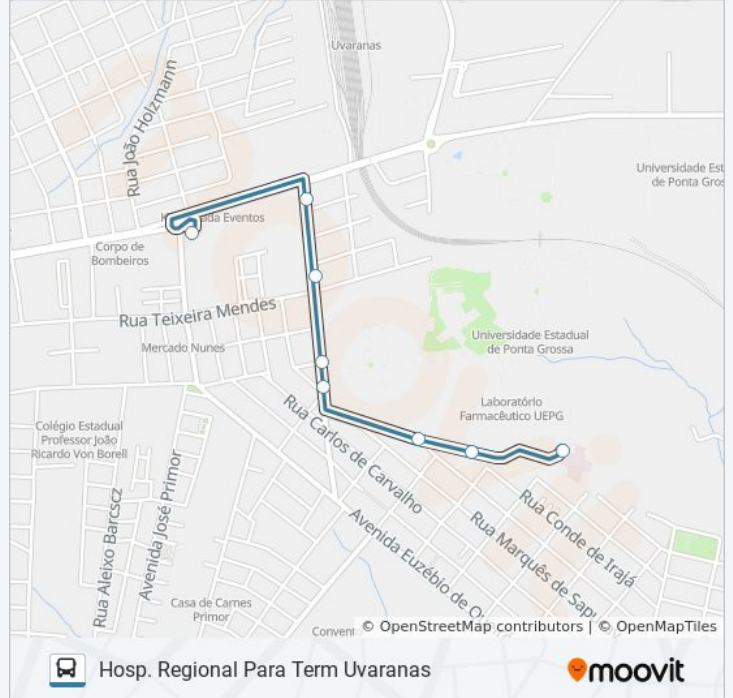

Alameda Nabuco De Araújo, 481-597

Alameda Nabuco De Araújo, 265-357

Terminal Uvaranas

Sentido: Hosp. Regional Para Term Uvaranas

7 pontos

[VER OS HORÁRIOS DA LINHA](#)

Rua Viveiros De Castro, 386-536

Rua Domingos Jaguaribe, 321-397

Rua Visconde De Araguaia, 954

Alameda Nabuco De Araújo, 611

Alameda Nabuco De Araújo, 481-597

Alameda Nabuco De Araújo, 265-357

Terminal Uvaranas

Horários da linha de ônibus 193 CASTANHEIRA VIA TAROBA

Tabela de horários sentido Hosp. Regional Para Term Uvaranas

Domingo	Fora de Operação
Segunda-feira	08:03
Terça-feira	08:03
Quarta-feira	08:03
Quinta-feira	08:03
Sexta-feira	08:03
Sábado	Fora de Operação

Informações da linha de ônibus 193 CASTANHEIRA VIA TAROBA

Sentido: Hosp. Regional Para Term Uvaranas

Paradas: 7

Duração da viagem: 6 min

Resumo da linha:

Sentido: Quero Quero Para Borsato

13 pontos

[VER OS HORÁRIOS DA LINHA](#)

Rua Expedicionário Jofre Martins, 427

Rua Expedicionário Jofre Martins, 335-367