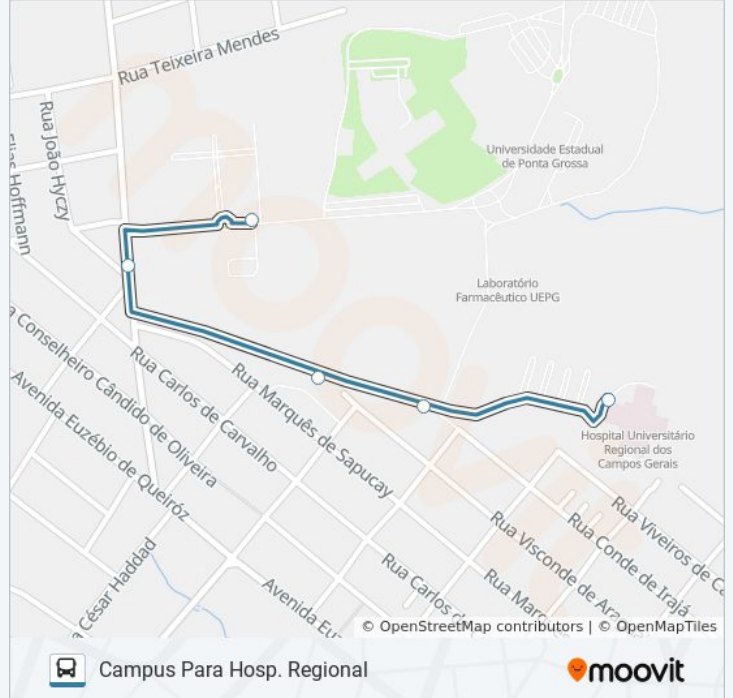

Alameda Nabuco De Araújo, 550

Rua Visconde De Araguaia, 954

Rua Domingos Jaguaribe, 321-397

Rua Viveiros De Castro, 386-536

Horários da linha de ônibus 193 CASTANHEIRA VIA TAROBA

Tabela de horários sentido Campus Para Hosp. Regional

Domingo	Fora de Operação
Segunda-feira	07:55
Terça-feira	07:55
Quarta-feira	07:55
Quinta-feira	07:55
Sexta-feira	07:55
Sábado	Fora de Operação

Informações da linha de ônibus 193 CASTANHEIRA VIA TAROBA

Sentido: Campus Para Hosp. Regional

Paradas: 5

Duração da viagem: 4 min

Resumo da linha:

Sentido: Castanheira Para Quero Quero

14 pontos

[VER OS HORÁRIOS DA LINHA](#)

Rua Oliveira, 116-176

Rua Oliveira, 178-238

Rua Bambu, 45

Rua Pau-Brasil, 342-398

Rua Alvarenga Peixoto, 202-282

Rua Rio Miranda, 186-286

Rua Bruno Scheibel, 255-337

Rua Rio Pirapó, 129

Rua Rio Pirapó, 2-210

Rua Expedicionário Jofre Martins, 38-56