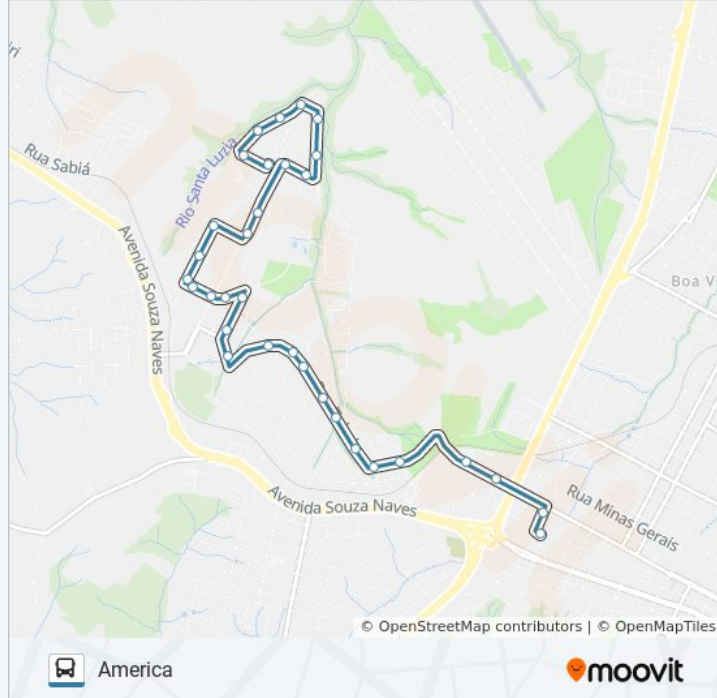

**Sentido: America Para Term Nova Russia**

24 pontos

[VER OS HORÁRIOS DA LINHA](#)

Avenida Congonhas, 1237-1681

Avenida Congonhas, 977-1023

Avenida Congonhas, 803-851

Rua Santo Mauro, 710-772

Rua Santo Mauro, 522-584

Rua Prefeito Campos Melo, 173-323

Terminal Nova Russia

Rua Santo Mauro, 710-772

Avenida Congonhas, 806-852

Avenida Congonhas, 924-976

Avenida Congonhas, 1238-1682

Rua Sete, 224-288

Rua Um, 410-444

Rua Um, 410-444

Avenida Congonhas, 1681

Avenida Congonhas, 1681

Avenida Congonhas, 1681

Avenida Congonhas, 1237-1681

Avenida Congonhas, 1237-1681

Os horários e os mapas do itinerário da linha de ônibus 143 SANTA LUZIA VIA BONSUCESSO estão disponíveis, no formato PDF offline, no site: [moovitapp.com](https://moovitapp.com). Use o [Moovit App](#) e viaje de transporte público por Ponta Grossa! Com o Moovit você poderá ver os horários em tempo real dos ônibus, trem e metrô, e receber direções passo a passo durante todo o percurso!