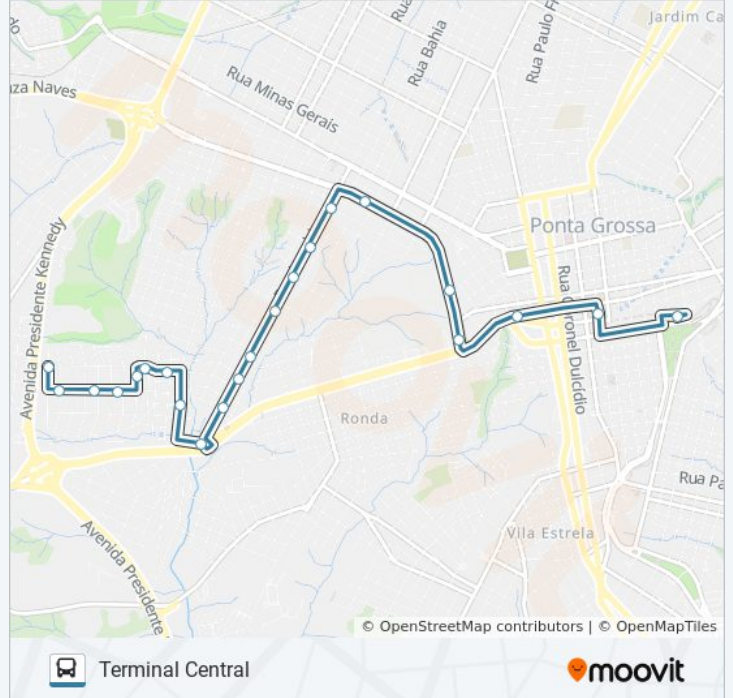

22 pontos

[VER OS HORÁRIOS DA LINHA](#)

Rua Professora Jugurta Gonçalves De Oliveira, 150-304

Rua Abel Rici, 631-717

Rua Abel Rici, 383-463

Rua Abel Rici, 215-295

Rua Filipe Jorge, 181

Rua Péricles Guimarães Martins, 75

Rua Londrina, 423

Rua Londrina, 81-153

Avenida João Manoel Dos Santos Ribas, 1013-1081

Avenida João Manoel Dos Santos Ribas, 317-405

Avenida João Manoel Dos Santos Ribas, 103

**Horários da linha de ônibus 060 JARDIM MARACANÃ**

**Informações da linha de ônibus 060 JARDIM MARACANÃ****Sentido:** Jd Maracana Para Term Central**Paradas:** 22**Duração da viagem:** 20 min**Resumo da linha:**

Rua Do Rosário, 1194-1260

Praca Barão Do Rio Branco, 258

### Sentido: Term Central Para Jardim Maracanã

25 pontos

[VER OS HORÁRIOS DA LINHA](#)

Terminal Central

Rua Catao Monclaro, 26-50

Rua Comendador Miró, 202-300

Rua Comendador Miró, 427

Rua Comendador Miró, 710