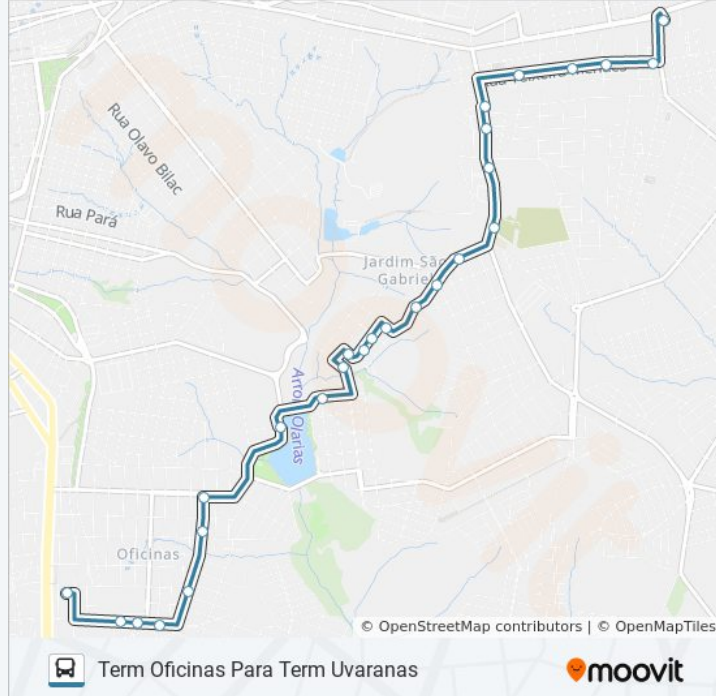

### Informações da linha de ônibus 058 TERMINAL OFICINAS/TERMINAL UVARANAS

**Sentido:** Term Oficinas Para Term Uvaranas

**Paradas:** 26

**Duração da viagem:** 22 min

**Resumo da linha:**

Rua Siqueira Campos, 1259-1303

Rua Siqueira Campos, 820-852

Rua Siqueira Campos, 599-625

Rua Siqueira Campos, 455

Rua Teixeira Mendes, 2202-2332

Rua Teixeira Mendes, 2624-2684

Rua Teixeira Mendes, 2852-2922

Rua Teixeira Mendes, 3156-3232

### Sentido: Term Uvaranas Para Industrial

16 pontos

[VER OS HORÁRIOS DA LINHA](#)

Terminal Uvaranas

Rua Vicente Espósito, 272-344

Avenida José Primor, 1-31

Avenida José Primor, 165-233

Avenida José Primor, 405-469

Avenida José Primor, 565-603

Avenida José Primor, 904

Rua José Carlos Cação Ribeiro, 179-305

Rua José Carlos Cação Ribeiro, 53-177

Rua Helládio Vidal Corrêia, 769-963

Rua Siqueira Campos, 2392

Rua Siqueira Campos, 2402-2668