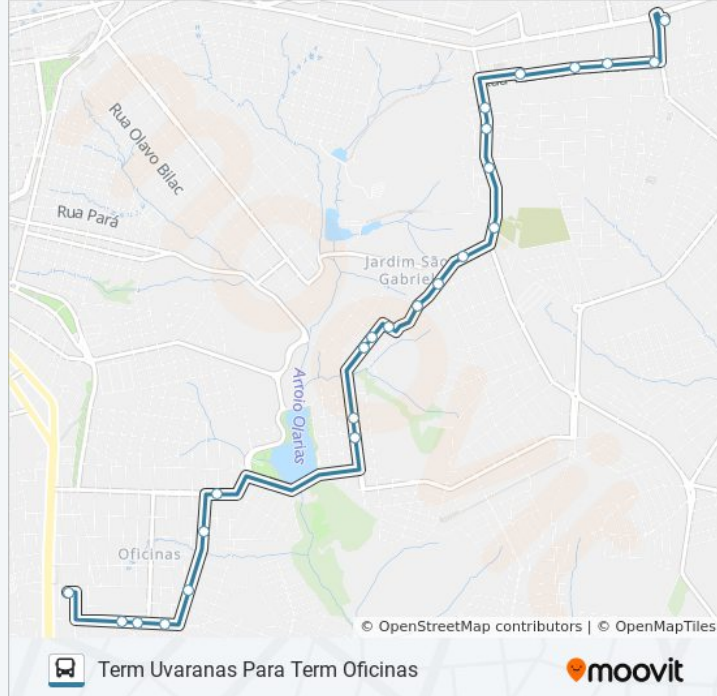

Avenida José Primor, 424

Avenida José Primor, 176

Avenida José Primor, 32

Rua Vicente Espósito, 339

Terminal Uvaranas

Avenida José Primor, 565-603

Avenida José Primor, 904

Rua José Carlos Cação Ribeiro, 179-305

Rua José Carlos Cação Ribeiro, 53-177

Rua Helládio Vidal Corrêia, 769-963

Rua Siqueira Campos, 2392

Rua Siqueira Campos, 2402-2668

## Informações da linha de ônibus 058 TERMINAL OFICINAS/TERMINAL UVARANAS

**Sentido:** Term Uvaranas Para Term Oficinas

**Paradas:** 24

**Duração da viagem:** 22 min

**Resumo da linha:**

Rua Suíça, 332-460

Rua Mandaguaçu, 730

Rua Thaumaturgo De Azevedo, 735-777

Rua Thaumaturgo De Azevedo, 543-659

Rua Thaumaturgo De Azevedo, 447-489

Terminal Oficinas

Os horários e os mapas do itinerário da linha de ônibus 058 TERMINAL OFICINAS/TERMINAL UVARANAS estão disponíveis, no formato PDF offline, no site: [moovitapp.com](https://moovitapp.com). Use o [Moovit App](#) e viaje de transporte público por Ponta Grossa! Com o Moovit você poderá ver os horários em tempo real dos ônibus, trem e metrô, e receber direções passo a passo durante todo o percurso!