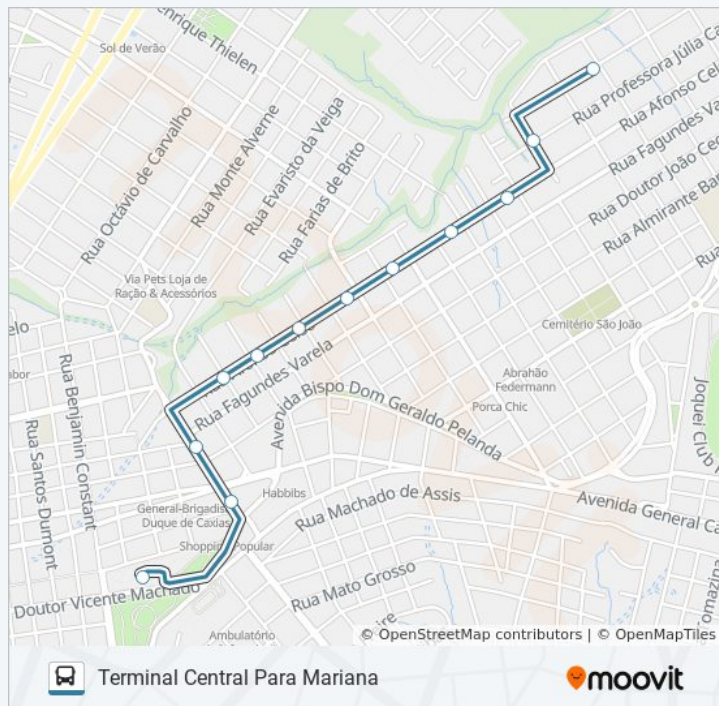

Rua Joao Adamowicz

Rua David Tozetto, 178-260

Jd Giana

Sentido: Terminal Central Para Mariana

12 pontos

[VER OS HORÁRIOS DA LINHA](#)

Terminal Central

Rua Catao Monclaro, 26-50

 [Mapa da linha 068 JARDIM GIANA de ônibus](#)

Horários da linha de ônibus 068 JARDIM GIANA

Tabela de horários sentido Terminal Central Para Mariana

Domingo Fora de Operação

Segunda-feira 06:17 - 19:22

Terça-feira 06:17 - 19:22

Rua Dom Bosco, 102-126

Rua Professora Balbina Branco, 270

Sexta-feira

06:17 - 19:22

Sábado

06:53 - 19:22

Informações da linha de ônibus 068 JARDIM GIANA

Sentido: Terminal Central Para Mariana

Paradas: 12

Duração da viagem: 8 min

Resumo da linha:

Os horários e os mapas do itinerário da linha de ônibus 068 JARDIM GIANA estão disponíveis, no formato PDF offline, no site: moovitapp.com. Use o [Moovit App](#) e viaje de transporte público por Ponta Grossa! Com o Moovit você poderá ver os horários em tempo real dos ônibus, trem e metrô, e receber direções passo a passo durante todo o percurso!