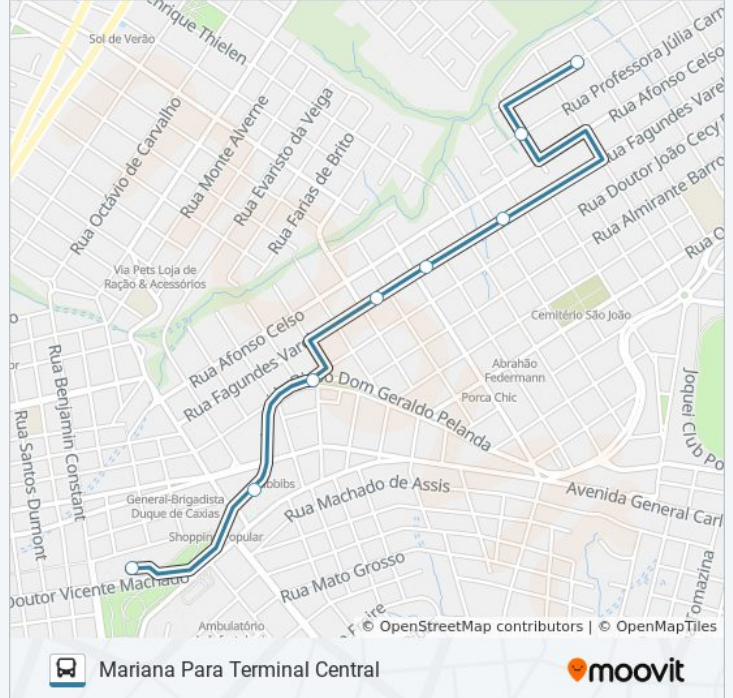

Duração da viagem: 8 min

Resumo da linha:

Sentido: Mariana Para Terminal Central

8 pontos

[VER OS HORÁRIOS DA LINHA](#)

Rua Professora Balbina Branco, 270

Rua Dom Bôsko, 111

Rua Fagundes Varela, 1384

Rua Fagundes Varela, 1000

Rua Fagundes Varela, 795

Avenida Bispo Dom Geraldo Pelanda, 748-810

Avenida Bispo Dom Geraldo Pelanda, 268-418

Terminal Central

Horários da linha de ônibus 068 JARDIM GIANA

Tabela de horários sentido Mariana Para Terminal Central

Sentido: Mariana Para Terminal Central

Paradas: 8

Duração da viagem: 9 min

Resumo da linha:

Sentido: Princesa Cel Claudio Para Term Central

16 pontos

[VER OS HORÁRIOS DA LINHA](#)

- Rua Bituruna, 601-649
- Rua Tomazina, 621
- Rua Tomazina, 333-359
- Rua Tomazina, 227
- Rua Machado De Assis, 10-20
- Rua Machado De Assis, 211-999
- Rua Emílio Pernetá, 143-225
- Rua Mato Grosso, 857-927
- Rua Mato Grosso, 699
- Rua Mato Grosso, 335-415
- Rua Junqueira Freire, 277
- Rua Enfermeiro Paulino, 313
- Rua Enfermeiro Paulino, 153
- Rua Professora Judite Macedo Silveira, 111
- Rua Benjamin Constant, 255
- Terminal Central

Rua Joao Adamowicz

Rua David Tozetto, 178-260

Jd Giana

Sentido: Terminal Central Para Mariana

12 pontos

[VER OS HORÁRIOS DA LINHA](#)

Terminal Central

Rua Catao Monclaro, 26-50