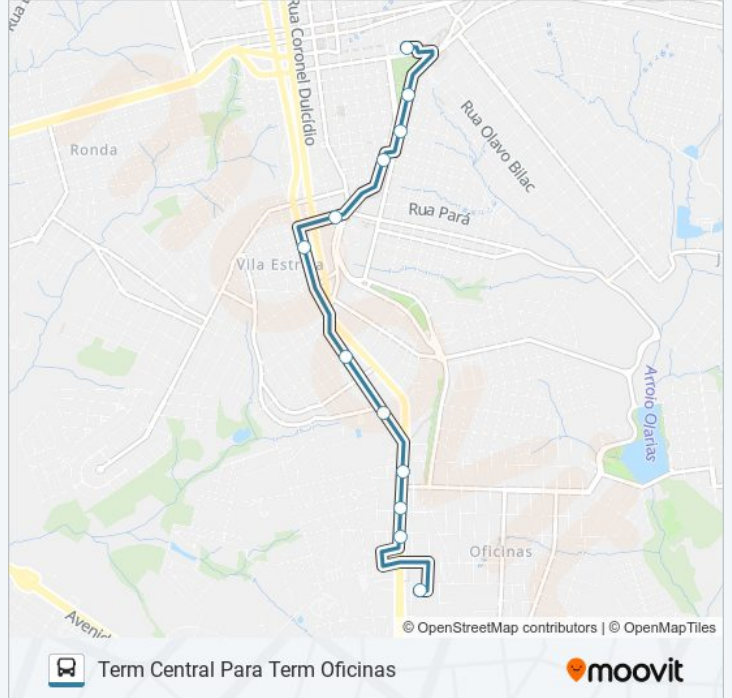

Sentido: Term N. Russia Para Term Oficinas

18 pontos

[VER OS HORÁRIOS DA LINHA](#)

Terminal Nova Russia

Avenida Dom Pedro II, 1091

Avenida Dom Pedro II, 829

Avenida Dom Pedro II, 357-409

Avenida Dom Pedro II, 201

Avenida João Manoel Dos Santos Ribas, 1013-1081

Avenida João Manoel Dos Santos Ribas, 317-405

Avenida João Manoel Dos Santos Ribas, 103

Avenida Doutor Vicente Machado, 741-799

Rua Balduino Taques, 101

Rua Balduino Taques, 582-650

Rua Balduino Taques, 401-499

Rua Emílio De Menezes, 501-597

Rua Emílio De Menezes, 101-199

Avenida Visconde De Mauá, 1180

Avenida Visconde De Mauá, 5500-5634

Avenida Visconde De Mauá, 5813-5895

Terminal Oficinas

Horários da linha de ônibus 170 JARDIM VILA VELHA

Tabela de horários sentido Term N. Russia Para Term Oficinas

domingo	Fora de Operação
segunda-feira	06:20
terça-feira	06:20
quarta-feira	06:20
quinta-feira	06:20
sexta-feira	06:20
sábado	Fora de Operação

Informações da linha de ônibus 170 JARDIM VILA VELHA

Sentido: Term N. Russia Para Term Oficinas

Paradas: 18

Duração da viagem: 22 min

Resumo da linha: