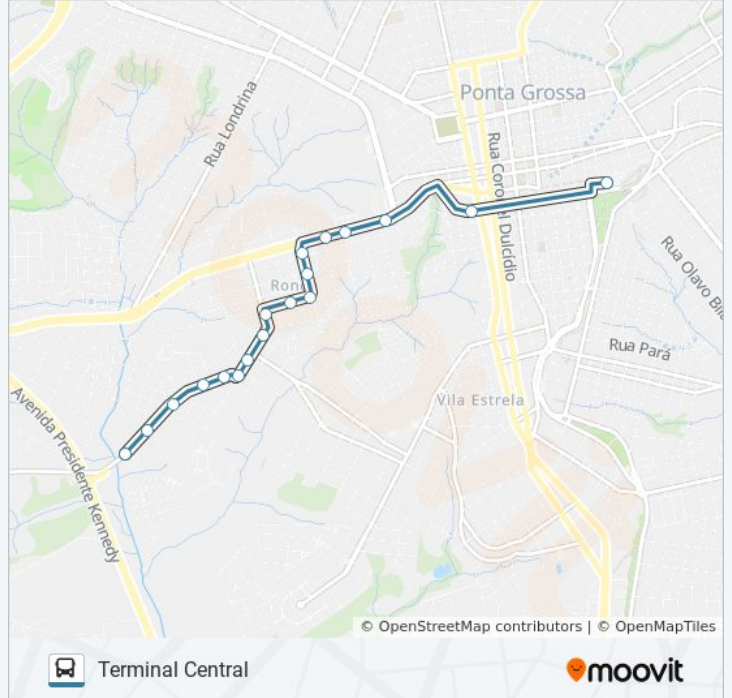

Use o aplicativo do Moovit para encontrar a estação de ônibus da linha 200 RONDA ANTUNES DUARTE mais perto de você e descubra quando chegará a próxima linha de ônibus 200 RONDA ANTUNES DUARTE.

**Sentido: Sest Senat Para Term Central**

18 pontos

[VER OS HORÁRIOS DA LINHA](#)

Avenida Almirante Tamandaré, 749-993

Avenida Almirante Tamandaré, 627-747

Avenida Almirante Tamandaré, 437-519

Avenida Almirante Tamandaré, 235-271

Avenida Almirante Tamandaré, 81

Rua República Da Colômbia, 325-407

Avenida Visconde De Taunai, 1099

Avenida Visconde De Taunai, 951

Avenida Visconde De Taunai, 621

Avenida Doutor Vicente Machado, 741-799

Terminal Central

**Horários da linha de ônibus 200 RONDA ANTUNES DUARTE**

### Sentido: Super Mm Para Sest Senat

5 pontos

[VER OS HORÁRIOS DA LINHA](#)

Rua Vítor Meireles, 98

Rua Delfino De Carvalho, 176

Avenida Almirante Tamandaré, 438-520

Avenida Almirante Tamandaré, 628-748

Avenida Almirante Tamandaré, 749-993