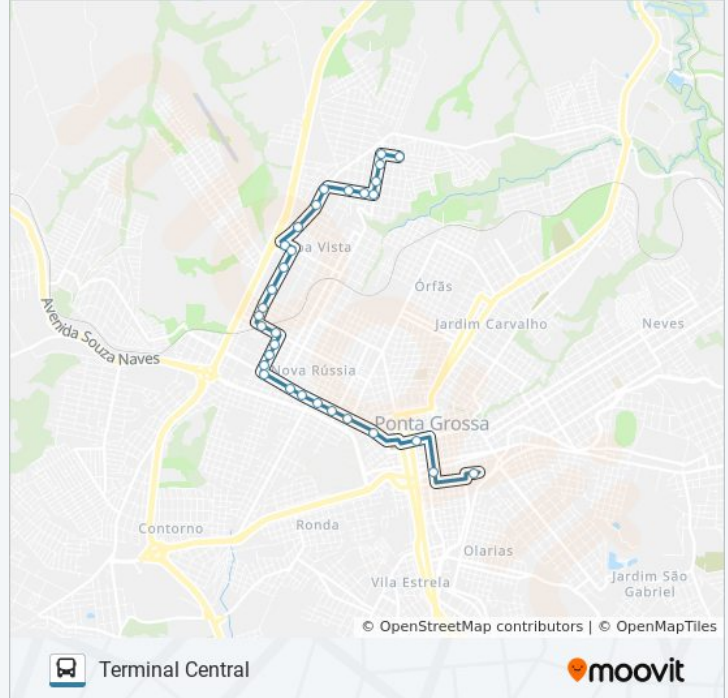

Rua Jaguapita, 1133-1199

Avenida João Ferigoti, 87

Rua Doutor Eugênio José Bochi, 731-909

Rua Doutor Eugênio José Bochi, 645

Rua Doutor Eugênio José Bochi, 197-271

Rua Doutor Eugênio José Bochi, 119-195

Rua Visconde De Sinimbú, 1647-1693

Rua Marcílio Dias, 382-466

Rua Ernesto Vilela, 1825-1909

Rua Ernesto Vilela, 1471-1565

Rua Ernesto Vilela, 1163-1313

Rua Ernesto Vilela, 1085

Rua Ernesto Vilela, 867

Rua Ernesto Vilela, 621

Rua Ernesto Vilela, 217-249

Rua Doutor Francisco Burzio, 815

Praca Barão Do Rio Branco, 258

Terminal Central

### Sentido: Term Central Para Pq N Sra Das Gracas

35 pontos

[VER OS HORÁRIOS DA LINHA](#)

Terminal Central

Rua Catao Monclaro, 26-50

Rua Comendador Miró, 202-300

Rua Comendador Miró, 427

Rua Sete De Setembro, 1168