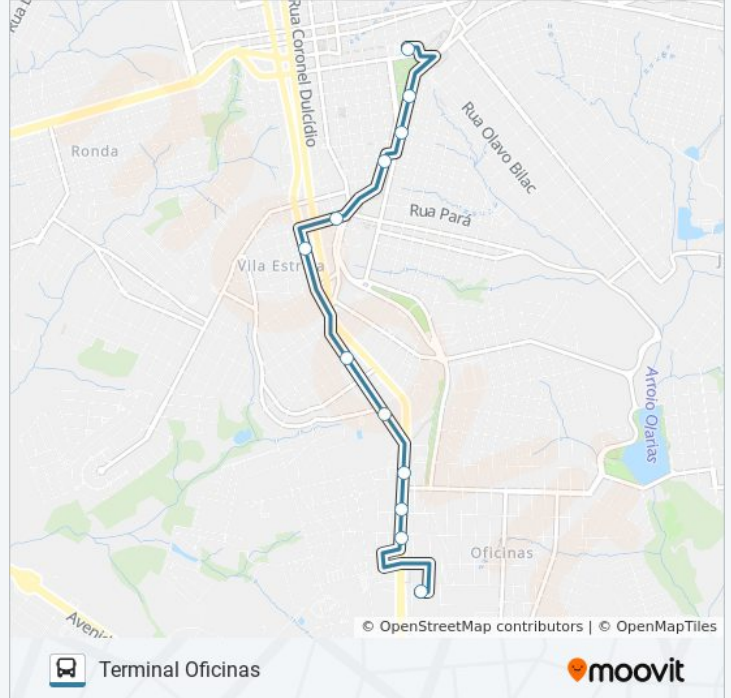

Sentido: Term Central Para Term Oficinas

12 pontos

[VER OS HORÁRIOS DA LINHA](#)

Terminal Central

Rua Ermelino De Leão, 2-170

Rua Ermelino De Leão, 278-354

Rua Jacobe Holzman, 630-790

Rua Ricardo Lustosa Ribas, 34-66

Informações da linha de ônibus 069 TERMINAL CENTRAL / TERMINAL OFICINAS

Sentido: Term Central Para Term Oficinas

Paradas: 12

Duração da viagem: 14 min

Resumo da linha:

Sentido: Term Oficinas Para Term Central