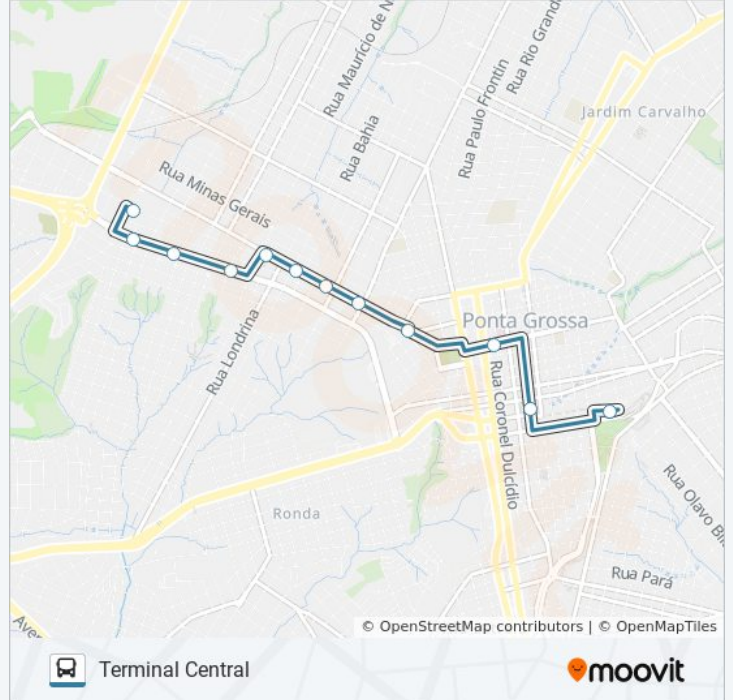

**Sentido: Term Central Para Term Nova Russia**

14 pontos

[VER OS HORÁRIOS DA LINHA](#)

Terminal Central

Rua Catao Monclaro, 26-50

Rua Comendador Miró, 202-300

Rua Comendador Miró, 427

Rua Comendador Miró, 710

### Sentido: Term Nova Rússia Para Term Central

13 pontos

[VER OS HORÁRIOS DA LINHA](#)

Terminal Nova Rússia

Avenida Dom Pedro II, 1091

Avenida Dom Pedro II, 829

Avenida Dom Pedro II, 357-409

Rua Ernesto Vilela, 1163-1313

Rua Ernesto Vilela, 1085

Rua Ernesto Vilela, 867

Rua Ernesto Vilela, 621

Rua Ernesto Vilela, 217-249

Rua Doutor Francisco Burzio, 815

Rua Senador Pinheiro Machado, 190

Praca Barão Do Rio Branco, 258

Terminal Central

### Informações da linha de ônibus 218 TERMINAL CENTRAL / TERMINAL NOVA RUSSIA

**Sentido:** Term Nova Rússia Para Term Central

**Paradas:** 13

**Duração da viagem:** 13 min

**Resumo da linha:**

Os horários e os mapas do itinerário da linha de ônibus 218 TERMINAL CENTRAL / TERMINAL NOVA RUSSIA estão disponíveis, no formato PDF offline, no site: [moovitapp.com](https://moovitapp.com). Use o [Moovit App](#) e viaje de transporte público por Ponta Grossa! Com o Moovit você poderá ver os horários em tempo real dos ônibus, trem e metrô, e receber direções passo a passo durante todo o percurso!