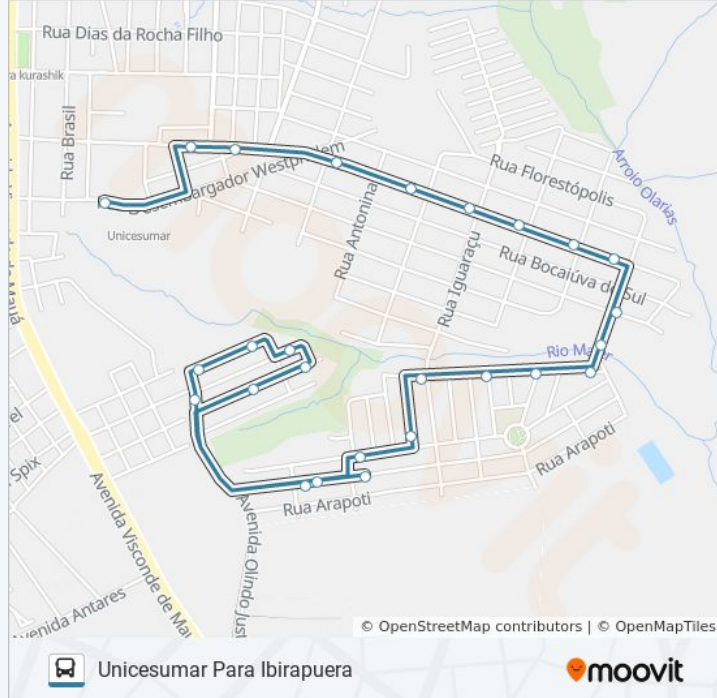

Rua Frei Luís De Souza, 312

Rua Rio Azul, 88

Rua Rio Azul, 88

Rua Frei Luís De Souza, 312

Rua Frei Luís De Souza, 312

Rua Frei Luís De Souza, 312

Rua Paulina Oliveira Gomes

Rua Paulina Oliveira Gomes

Sentido: Unicesumar Para Term Oficinas

2 pontos

[VER OS HORÁRIOS DA LINHA](#)

Rua Desembargador Westfalem, 65

Terminal Oficinas

Horários da linha de ônibus 148 JD. AMALIA

Tabela de horários sentido Unicesumar Para Term Oficinas

Domingo	Fora de Operação
Segunda-feira	22:36
Terça-feira	22:36
Quarta-feira	22:36
Quinta-feira	22:36
Sexta-feira	22:36
Sábado	Fora de Operação

Informações da linha de ônibus 148 JD. AMALIA

Sentido: Unicesumar Para Term Oficinas

Paradas: 2

Duração da viagem: 2 min

Resumo da linha:

[Mapa da linha 148 JD. AMALIA de ônibus](#)

Os horários e os mapas do itinerário da linha de ônibus 148 JD. AMALIA estão disponíveis, no formato PDF offline, no site: moovitapp.com. Use o [Moovit App](#) e viaje de transporte público por Ponta Grossa! Com o Moovit você poderá ver os horários em tempo real dos ônibus, trem e metrô, e receber direções passo a passo durante todo o percurso!

[Sobre o Moovit](#) • [Soluções MaaS](#) • [Países atendidos](#) • [Comunidade Mooviter](#)

Confira os horários de chegada em tempo real!