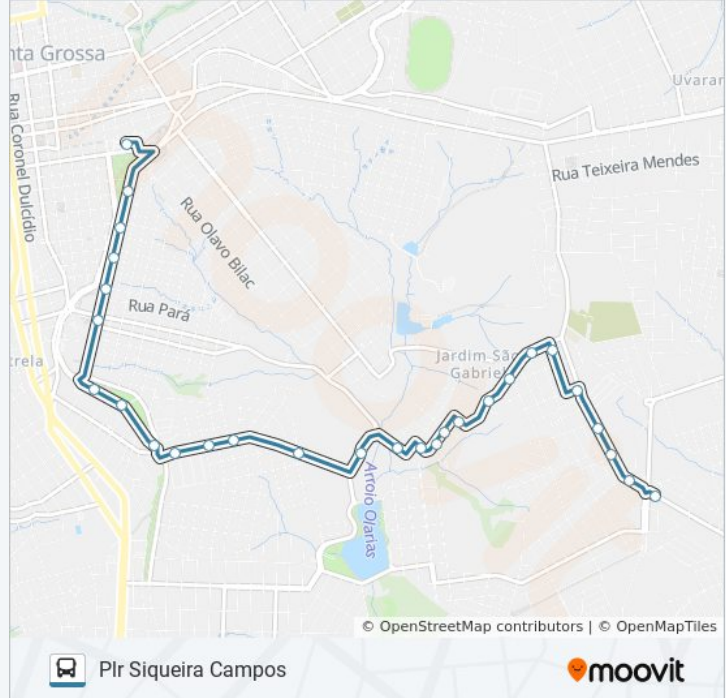

Rua Doutor Leopoldo Guimarães Da Cunha, 882-1016

Rua Doutor Leopoldo Guimarães Da Cunha, 1164-1246

Rua Dr Leopoldo G Da Cunha, 896

Rua Cheripas, 30

Rua Califórnia, 11

Rua Califórnia, 138-230

Rua Goioerê, 166-260

Informações da linha de ônibus 052 PLR / TERMINAL CENTRAL

Sentido: Term Central Para Plr Siqueira Campos

Paradas: 28

Duração da viagem: 21 min

Resumo da linha:

Rua Santa Amália, 156

Rua Santa Amália, 204-300

Rua Ribeirão Claro, 290-336

Rua Querência Do Norte, 552-654

Rua Querência Do Norte, 760-794

Rua Querência Do Norte, 64

Rua São Domingos Sávio, 38-82

Rua Coronel José Antônio De Morães Sarmento,
1-51

Rua Siqueira Campos, 1880

Rua Siqueira Campos, 1880-2000

Rua Siqueira Campos, 2212

Rua Siqueira Campos, 2392

Os horários e os mapas do itinerário da linha de ônibus 052 PLR / TERMINAL CENTRAL estão disponíveis, no formato PDF offline, no site: moovitapp.com. Use o [Moovit App](#) e viaje de transporte público por Ponta Grossa! Com o Moovit você poderá ver os horários em tempo real dos ônibus, trem e metrô, e receber direções passo a passo durante todo o percurso!