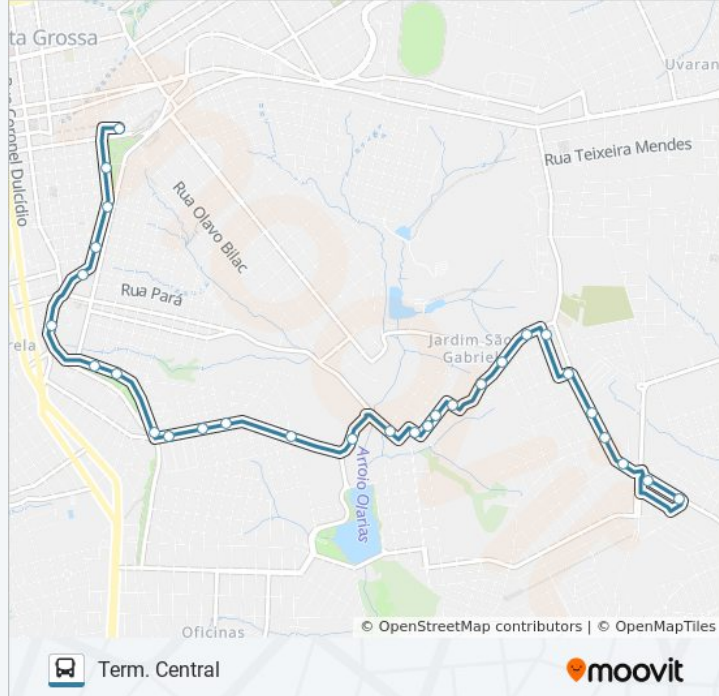

Informações da linha de ônibus 052 PLR / TERMINAL CENTRAL**Sentido:** Plr Siqueira Campos Para Term Central**Paradas:** 30**Duração da viagem:** 23 min**Resumo da linha:**

1163-1245

Rua Doutor Leopoldo Guimarães Da Cunha, 881-1015

Rua Maria Rita Perpétuo Da Cruz, 110

Rua Maria Rita Perpétuo Da Cruz, 930

Rua Maria Rita Perpétuo Da Cruz, 11

Rua Jacobe Holzman, 1333-1353

Rua Jacobe Holzman, 837-961

Rua Jacobe Holzman, 629-789

Rua Jacobe Holzman, 418-446

Rua Benjamin Constant, 255

Terminal Central

Sentido: Term Central Para Plr Siqueira Campos

28 pontos

[VER OS HORÁRIOS DA LINHA](#)

Terminal Central

Rua Ermelino De Leão, 2-170

Rua Ermelino De Leão, 278-354

Rua Doutor Leopoldo Guimarães Da Cunha, 882-1016

Rua Doutor Leopoldo Guimarães Da Cunha, 1164-1246

Rua Dr Leopoldo G Da Cunha, 896

Rua Cheripas, 30

Rua Califórnia, 11

Rua Califórnia, 138-230

Rua Goioerê, 166-260