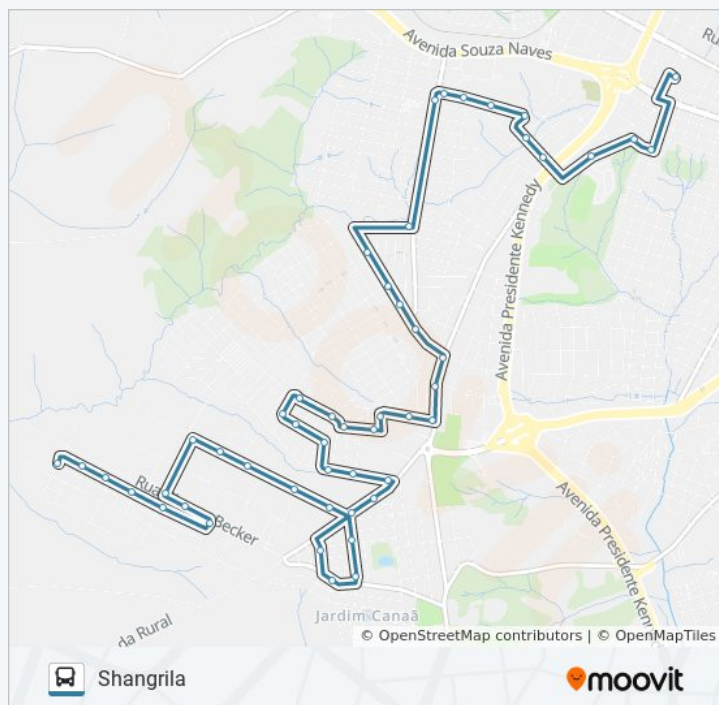

Corredor Cinco, 2-164

Corredor Cinco, 372-518

Corredor Cinco, 631-791

Corredor Cinco, 930-1140

Rua Daniel José Da Silva, 2-106

Rua Daniel José Da Silva, 220-432

Resumo da linha:

Rua Cirema Becker, 800

Rua Artur Denck, 2-74

Rua Professor Plácido Cardon, 320

Rua Professor Plácido Cardon, 588

Rua Professor Plácido Cardon, 750

Rua Professor Plácido Cardon, 938

Rua Dirceu Blageski, 284-354

Os horários e os mapas do itinerário da linha de ônibus 134 SHANGRILÁ / NOVA RUSSIA estão disponíveis, no formato PDF offline, no site: moovitapp.com. Use o [Moovit App](#) e viaje de transporte público por Ponta Grossa! Com o Moovit você poderá ver os horários em tempo real dos ônibus, trem e metrô, e receber direções passo a passo durante todo o percurso!