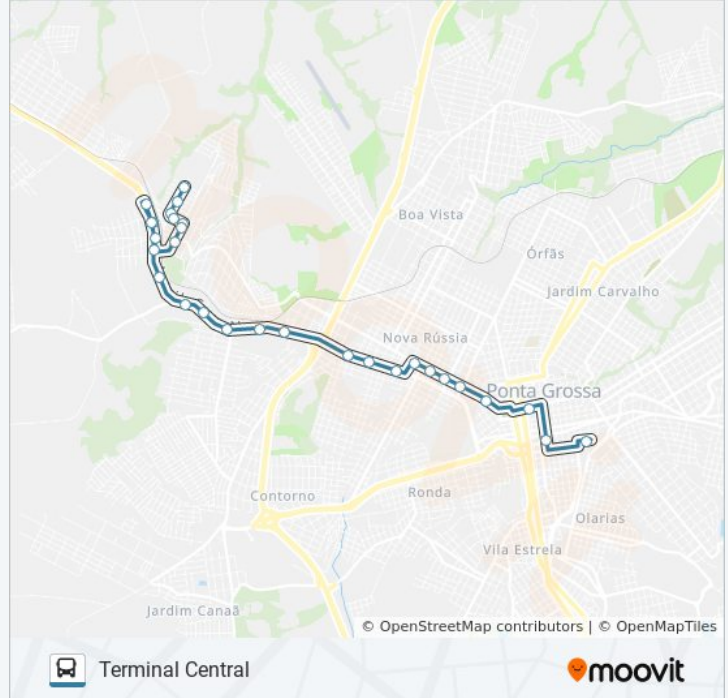

**Informações da linha de ônibus 095 SANTA LUZIA / TERMINAL CENTRAL****Sentido:** Sta Luzia Para Term Central**Paradas:** 30**Duração da viagem:** 28 min**Resumo da linha:**

Rua Ernesto Vilela, 1163-1313

Rua Ernesto Vilela, 1085

Rua Ernesto Vilela, 867

Rua Ernesto Vilela, 621

Rua Ernesto Vilela, 217-249

Rua Doutor Francisco Burzio, 815

Rua Senador Pinheiro Machado, 190

Praca Barão Do Rio Branco, 258

Terminal Central

### Sentido: Term Central Para Sta Luzia

28 pontos

[VER OS HORÁRIOS DA LINHA](#)

Terminal Central

Rua Catao Monclaro, 26-50

Rua Comendador Miró, 202-300

Rua Comendador Miró, 427

Rua Sete De Setembro, 1168

Rua Sete De Setembro, 1499-1615

Rua Barão Do Cerro Azul, 499-569

Rua Barão Do Cerro Azul, 813-937

Rua Ernesto Vilela, 334

Rua Ernesto Vilela, 650

Rua Espírito Santo, 4700

Avenida Dom Pedro Ii, 350-470

Avenida Dom Pedro Ii, 804