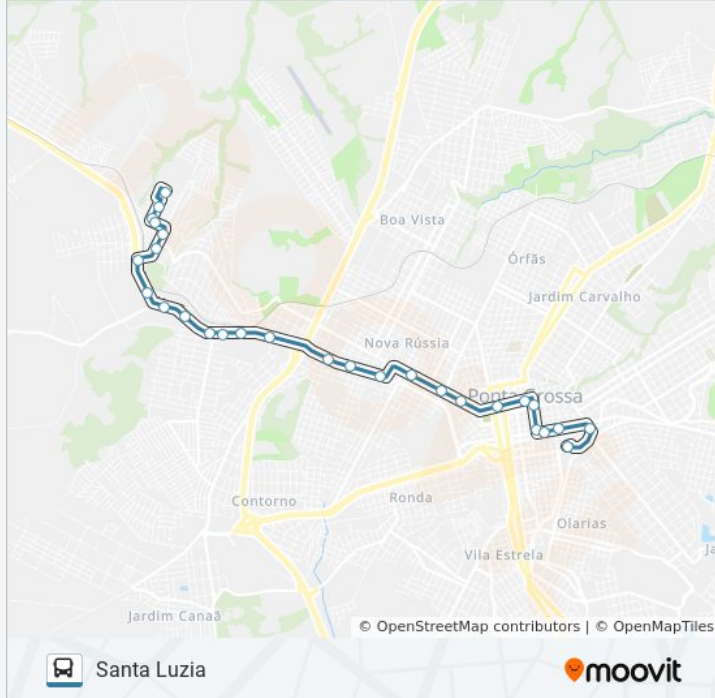

### Sentido: Term Central Para Sta Luzia

28 pontos

[VER OS HORÁRIOS DA LINHA](#)

Terminal Central

Rua Catao Monclaro, 26-50

Rua Comendador Miró, 202-300

Rua Comendador Miró, 427

Rua Sete De Setembro, 1168

### Informações da linha de ônibus 095 SANTA LUZIA / TERMINAL CENTRAL

**Sentido:** Term Central Para Sta Luzia

**Paradas:** 28

**Duração da viagem:** 27 min

**Resumo da linha:**

Br-373, 3253

Avenida Souza Naves, 3490-3530

Avenida Souza Naves, 3594-3598

Avenida Souza Naves, 4122

Avenida Congonhas, 100-158

Avenida Congonhas, 284-344

Rua São Nicola, 164

Rua Santo Mauro, 334-396

Rua Santo Mauro, 522-584

Rua Santo Mauro, 710-772

Os horários e os mapas do itinerário da linha de ônibus 095 SANTA LUZIA / TERMINAL CENTRAL estão disponíveis, no formato PDF offline, no site: [moovitapp.com](https://moovitapp.com). Use o [Moovit App](#) e viaje de transporte público por Ponta Grossa! Com o Moovit você poderá ver os horários em tempo real dos ônibus, trem e metrô, e receber direções passo a passo durante todo o percurso!