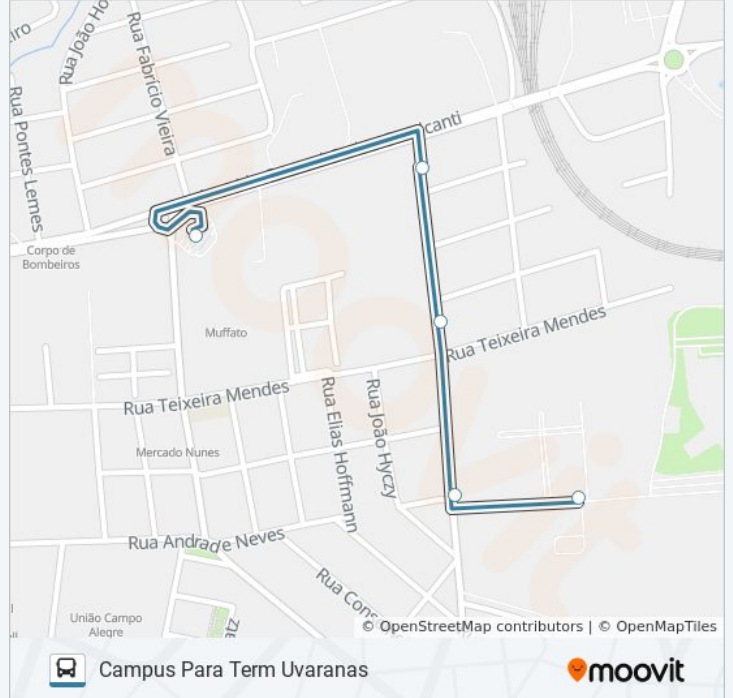

Use o aplicativo do Moovit para encontrar a estação de ônibus da linha 067 UEPG-HU mais perto de você e descubra quando chegará a próxima linha de ônibus 067 UEPG-HU.

Sentido: Campus Para Hosp. Regional

5 pontos

[VER OS HORÁRIOS DA LINHA](#)

Ponto R.U

Alameda Nabuco De Araújo, 550

Rua Visconde De Araguaia, 954

Rua Domingos Jaguaribe, 321-397

Rua Viveiros De Castro, 386-536

Horários da linha de ônibus 067 UEPG-HU

Informações da linha de ônibus 067 UEPG-HU**Sentido:** Campus Para Hosp. Regional**Paradas:** 5**Duração da viagem:** 4 min**Resumo da linha:**

Sentido: Costa Rica Para Londres

11 pontos

[VER OS HORÁRIOS DA LINHA](#)

18 pontos

[VER OS HORÁRIOS DA LINHA](#)

Terminal Uvaranas

Avenida General Carlos Cavalcanti, 7399-7505

Avenida General Carlos Cavalcanti, 7124-7300

Rua Valério Ronchi, 160

Rua Valério Ronchi, 750

Rua Valério Ronchi, 856