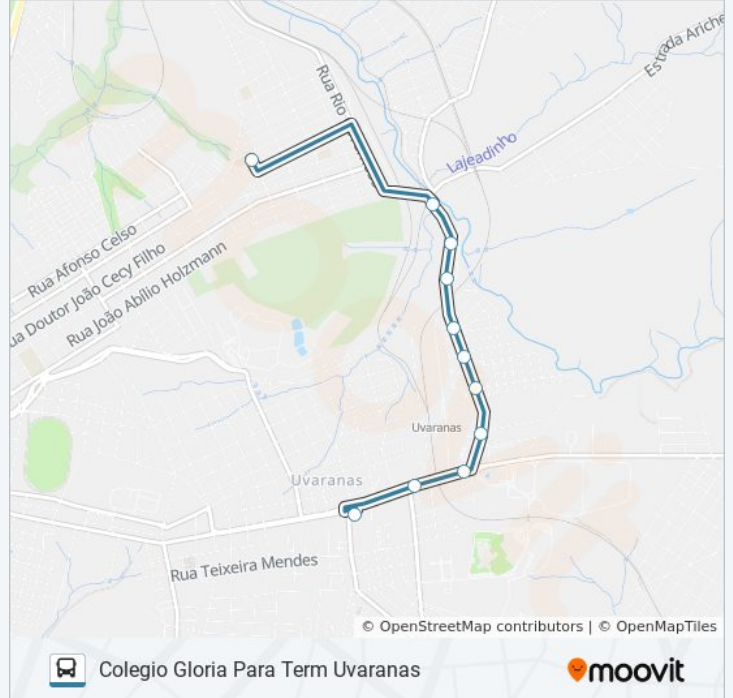

Use o aplicativo do Moovit para encontrar a estação de ônibus da linha 050 PLR - UTFPR mais perto de você e descubra quando chegará a próxima linha de ônibus 050 PLR - UTFPR.

**Sentido: Colegio Gloria Para Term Uvaranas**

11 pontos

[VER OS HORÁRIOS DA LINHA](#)

Rua Neusa Rodrigues De Oliveira, 145

Rua Valério Ronchi, 4

Rua Valério Ronchi, 6-10

Rua Valério Ronchi, 40

Rua Valério Ronchi, 867-1009

Rua Valério Ronchi, 805-865

Rua Valério Ronchi, 741-771

Rua Valério Ronchi, 155-159

Avenida General Carlos Cavalcanti, 3830-3992

Rodovia Engenheiro Agostinho Schwab, 4240

Terminal Uvaranas

**Horários da linha de ônibus 050 PLR - UTFPR**

**Informações da linha de ônibus 050 PLR - UTFPR****Sentido:** Colegio Gloria Para Term Uvaranas**Paradas:** 11**Duração da viagem:** 13 min**Resumo da linha:**