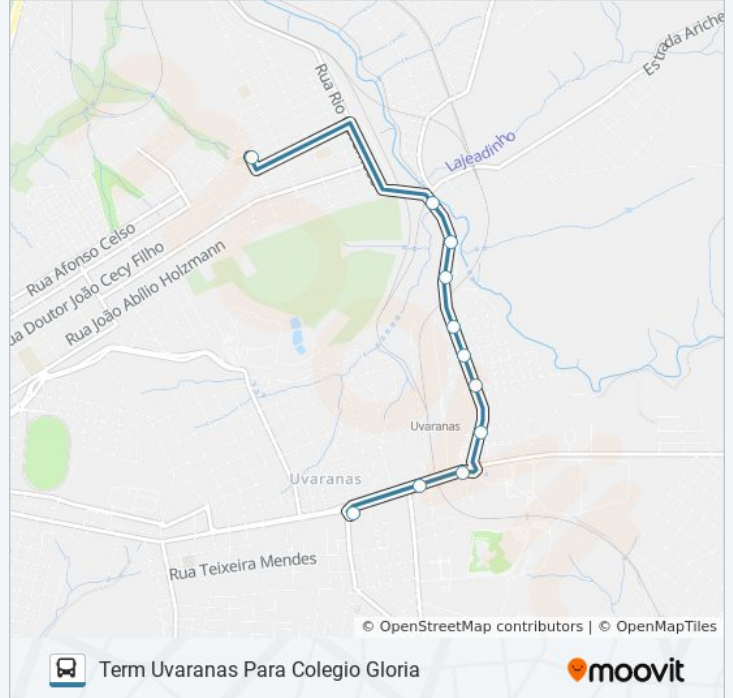

### Informações da linha de ônibus 050 PLR - UTFPR

**Sentido:** Term Central Para Utfpr

**Paradas:** 23

**Duração da viagem:** 20 min

**Resumo da linha:**

Avenida Monteiro Lobato, 3126-3176

Avenida Monteiro Lobato, 3462-3646

### Horários da linha de ônibus 050 PLR - UTFPR

Tabela de horários sentido Term Uvaranas Para Colegio Gloria

domingo	Fora de Operação
segunda-feira	06:40 - 18:40
terça-feira	06:40 - 18:40
quarta-feira	06:40 - 18:40
quinta-feira	06:40 - 18:40
sexta-feira	06:40 - 18:40
sábado	Fora de Operação

### Informações da linha de ônibus 050 PLR - UTFPR

**Sentido:** Term Uvaranas Para Colegio Gloria

**Paradas:** 11

**Duração da viagem:** 13 min

**Resumo da linha:**

### Sentido: Term Uvaranas Para Utfpr

11 pontos

[VER OS HORÁRIOS DA LINHA](#)

Terminal Uvaranas

Avenida General Carlos Cavalcanti, 7399-7505

Avenida General Carlos Cavalcanti, 7124-7300

Rua Valério Ronchi, 160