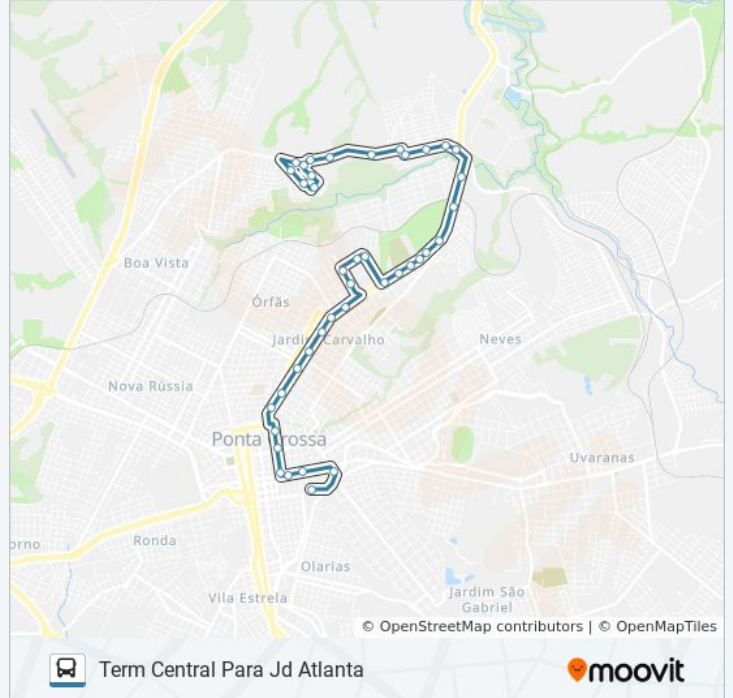

Informações da linha de ônibus 048 JARDIM ATLANTA

Sentido: Term Central Para Jd Atlanta

Paradas: 40

Duração da viagem: 32 min

Resumo da linha:

Avenida Monteiro Lobato, 2194-2338

Avenida Monteiro Lobato, 2480-2618

Rua Valentim Favarin, 35

Rua Valentim Favarin, 272-328

Rua Valentim Favarin, 329-585

Rua Antônio Saad, 2258-2350

Rua Antônio Saad, 1895-1983

Rua Antônio Saad, 1400

Rua Antônio Saad, 1061-1117

Rua Antônio Saad, 893-995

Rua Isaías Da Luz, 26

Rua Renê Gomes Nápoli, 105-157

Rua Francisco Picoto, 13

Rua Engenhero Anísio Calazans, 94

Rua Antônio Saad, 2633

Os horários e os mapas do itinerário da linha de ônibus 048 JARDIM ATLANTA estão disponíveis, no formato PDF offline, no site: moovitapp.com. Use o [Moovit App](#) e viaje de transporte público por Ponta Grossa! Com o Moovit você poderá ver os horários em tempo real dos ônibus, trem e metrô, e receber direções passo a passo durante todo o percurso!