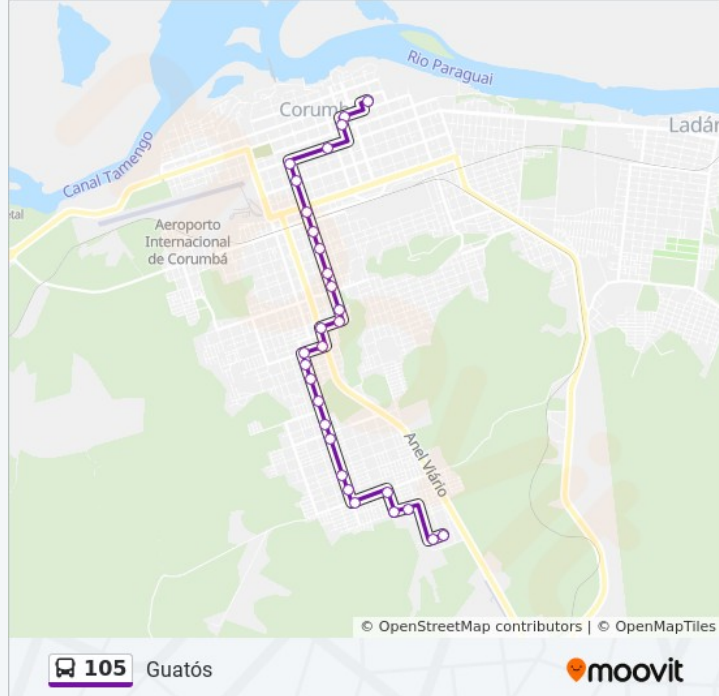

Rua Ciríaco De Tolêdo, 2280

Rua Rio Grande Do Sul, 1283

Alameda Luís Carlos Dobes, 27

Alameda Iracema, 39

Horários da linha de ônibus 105

Tabela de horários sentido Terminal Tiradentes

Domingo	05:30 - 17:30
Segunda-feira	05:30 - 17:30
Terça-feira	05:30 - 17:30
Quarta-feira	05:25 - 21:30
Quinta-feira	05:30 - 21:35
Sexta-feira	05:30 - 21:35
Sábado	05:25 - 21:30

Informações da linha de ônibus 105

Sentido: Terminal Tiradentes

Paradas: 31

Duração da viagem: 28 min

Resumo da linha:

Rua Firmo De Matos, 3058

Rua Firmo De Matos, 2680

Rua Firmo De Matos, 2572

Rua Firmo De Matos, 2259

Rua Firmo De Matos, 1943

Rua Firmo De Matos, 1688

Rua Firmo De Matos, 1167

Rua Firmo De Matos, 900

Rua Firmo De Matos, 630

Rua 13 De Junho, 1520

Rua 13 De Junho | Praça Da Independência

Ponto Central | Praça Da República

Terminal Transbordo Tiradentes

Os horários e os mapas do itinerário da linha de ônibus 105 estão disponíveis, no formato PDF offline, no site: moovitapp.com. Use o [Moovit App](#) e viaje de transporte público por Corumbá! Com o Moovit você poderá ver os horários em tempo real dos ônibus, trem e metrô, e receber direções passo a passo durante todo o percurso!