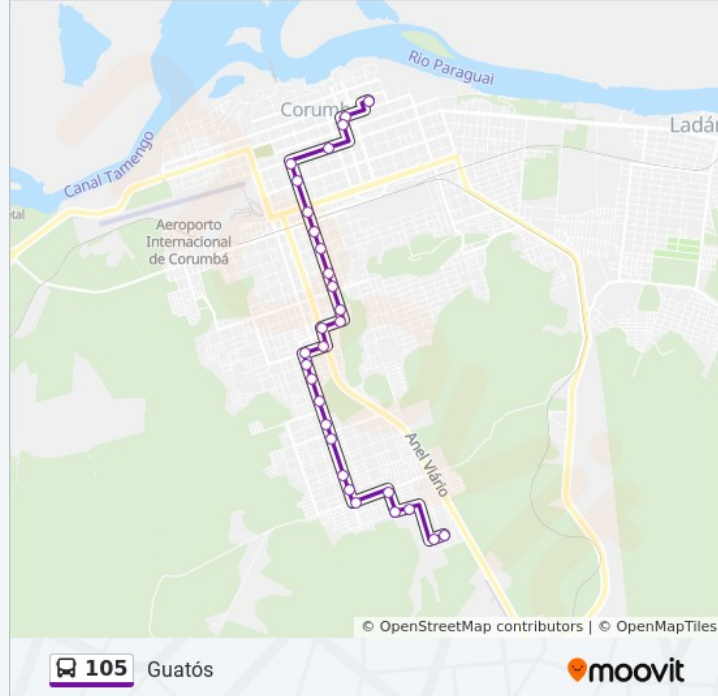

Sentido: Guatós

29 pontos

[VER OS HORÁRIOS DA LINHA](#)

Terminal Transbordo Tiradentes

Rua Dom Aquino, 764

Rua Antônio Maria Coelho, 502

Rua América, 1135

Rua Firmo De Matos, 888

Informações da linha de ônibus 105**Sentido:** Guatós**Paradas:** 29**Duração da viagem:** 30 min**Resumo da linha:**

Rua Ciríaco De Tolêdo, 3825

Rua Ciríaco De Tolêdo, 4040

Rua João Bosco Da Motta, 1122

Rua Luís Feitosa Rodrigues, 33

Rua Luís Feitosa Rodrigues, 116

Rua José B Maciel, 512

Conjunto Flamboyant II

Conjunto Flamboyant III | Ponto Final 105

Sentido: Terminal Tiradentes

31 pontos

[VER OS HORÁRIOS DA LINHA](#)

Informações da linha de ônibus 105

Sentido: Terminal Tiradentes

Paradas: 31

Duração da viagem: 28 min

Resumo da linha:

Rua Firmo De Matos, 3058

Rua Firmo De Matos, 2680

Rua Firmo De Matos, 2572