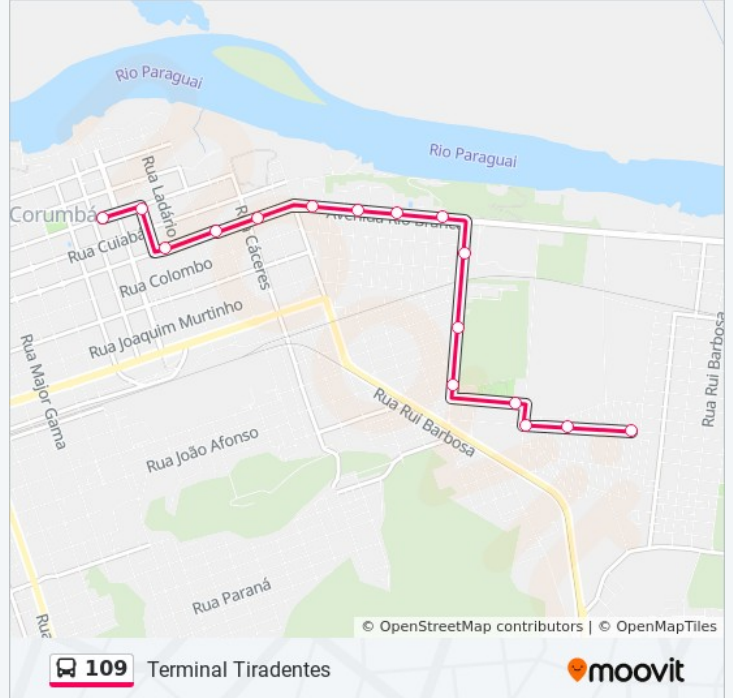

 109

Terminal Tiradentes

[VER NA WEB](#)

A linha de ônibus 109 | (Terminal Tiradentes) tem 2 itinerários.

(1) Terminal Tiradentes: 06:30 - 17:30(2) Universitário: 07:05 - 17:05

Use o aplicativo do Moovit para encontrar a estação de ônibus da linha 109 mais perto de você e descubra quando chegará a próxima linha de ônibus 109.

Sentido: Terminal Tiradentes

16 pontos

[VER OS HORÁRIOS DA LINHA](#)

Rua Das Mercês | Ponto Final 108 E 109

Rua Das Mercês, 764

Rua Das Mercês, 546

Alameda São José | Senai / Apae

Rua Nossa Sra. Da Candelária | Sesi (Volta)

Rua Nossa Sra. Da Candelária | Escola Gabriel Vandoni De Barros (Volta)

Nossa Senhora Da Candelária

Avenida Rio Branco - Praça Entre Rio

Rio Branco-Ufms

Rio Branco

Rio Branco

Rio Branco

Rua América, 48

Informações da linha de ônibus 109**Sentido:** Terminal Tiradentes**Paradas:** 16**Duração da viagem:** 14 min**Resumo da linha:**

Sentido: Universitário

21 pontos

[VER OS HORÁRIOS DA LINHA](#)

Terminal Transbordo Tiradentes