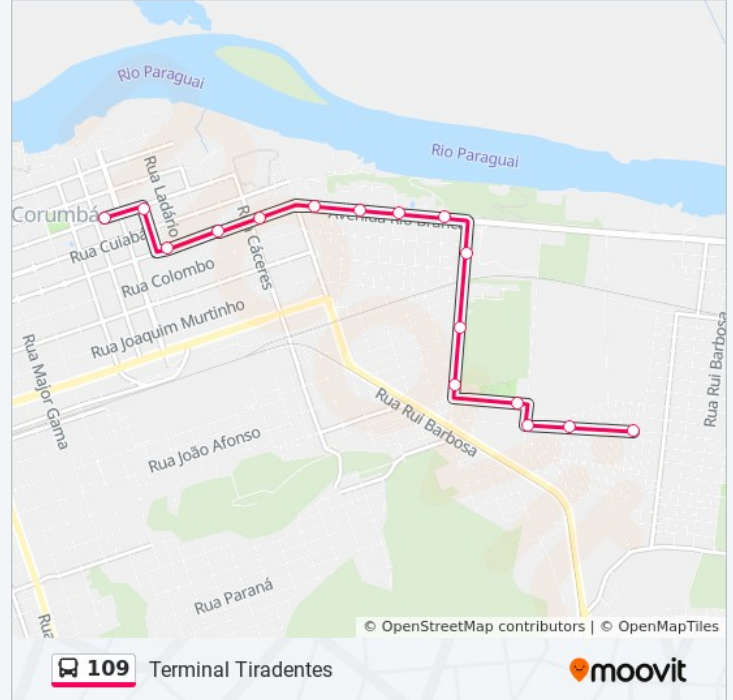

 109

Terminal Tiradentes

[VER NA WEB](#)

A linha de ônibus 109 | (Terminal Tiradentes) tem 2 itinerários.

(1) Terminal Tiradentes: 06:30 - 17:30(2) Universitário: 07:05 - 17:05

Use o aplicativo do Moovit para encontrar a estação de ônibus da linha 109 mais perto de você e descubra quando chegará a próxima linha de ônibus 109.

Sentido: Terminal Tiradentes

16 pontos

[VER OS HORÁRIOS DA LINHA](#)

Rua Das Mercês | Ponto Final 108 E 109

Rua Das Mercês, 764

Rua Das Mercês, 546

Alameda São José | Senai / Apae

Rua Nossa Sra. Da Candelária | Sesi (Volta)

Rua Nossa Sra. Da Candelária | Escola Gabriel Vandoni De Barros (Volta)

Nossa Senhora Da Candelária

Avenida Rio Branco - Praça Entre Rio

Rio Branco-Ufms

Rio Branco

Rio Branco

Rio Branco

Rua América, 48

Informações da linha de ônibus 109

Sentido: Universitário

Paradas: 21

Duração da viagem: 26 min

Resumo da linha:

Rua Da Alegria 2 | Centro Comunitário

Rua Da Alegria 3

Rua Das Mercês | Ponto Final 108 E 109