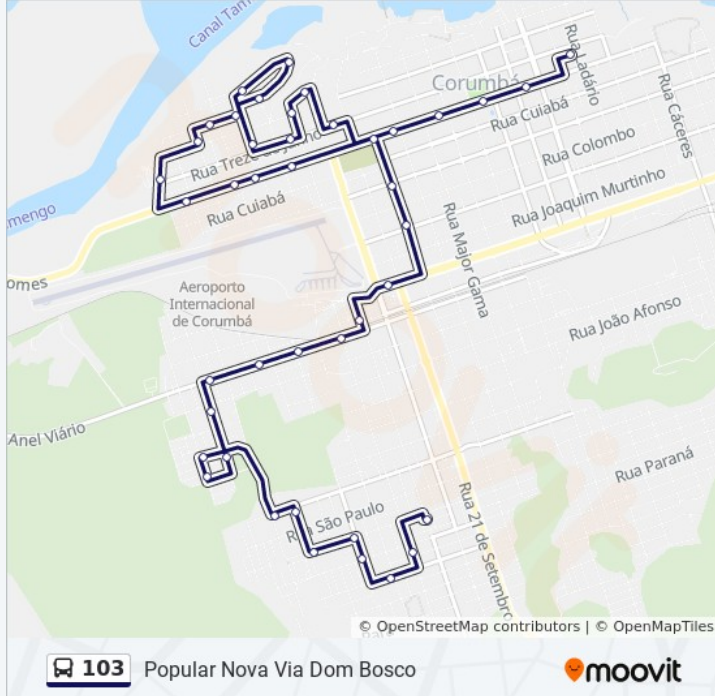

Rua Luís Feitosa Rodrigues, 1086

Rua Porto Carreiro, 2078

Rua Ciríaco De Tolêdo, 828

Rua Gonçalves Dias, 1226

Rua Gonçalves Dias, 678

Rua Gonçalves Dias, 1896

Rua Gonçalves Dias, 1706

Rua Goiás, 45

Rua República Do Paraguai, 28

Rua Amazonas, 719

Rua Goiás, 753

Rua Dom Pedro I, 18

Rua República Da Bolívia, 22

Rua Minas Gerais, 1440

Rua Minas Gerais, 2460

Rua Marechal Floriano, 2180

Rua Rio Grande Do Sul, 1926

Rua José Frageli, 2972

Rua Ciríaco De Tolêdo | Ponto Final 103

Sentido: Terminal Tiradentes

13 pontos

[VER OS HORÁRIOS DA LINHA](#)

Rua Ciríaco De Tolêdo | Ponto Final 103

Rua Edu Rocha, 1030

Rua Firmo De Matos, 630

Rua 13 De Junho, 1520

Rua 13 De Junho | Praça Da Independência

Ponto Central | Praça Da República

Terminal Transbordo Tiradentes

Sentido: Terminal Tiradentes

Paradas: 13

Duração da viagem: 23 min