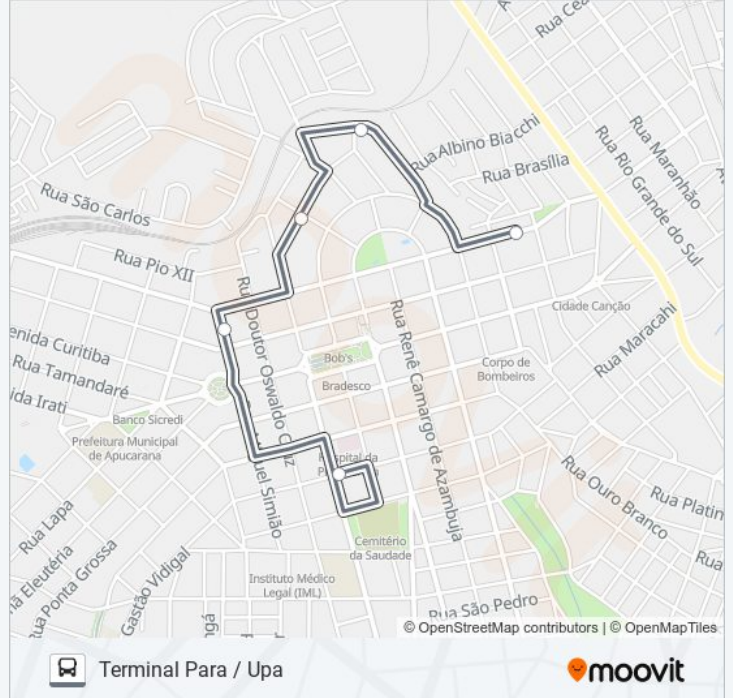

**192 LINHA DA SAÚDE**

Terminal Para / Upa

Use O App

A linha de ônibus 192 LINHA DA SAÚDE | (Terminal Para / Upa) tem 2 itinerários.

(1) Terminal Para / Upa: 08:05 - 16:20(2) Upa Para / Terminal: 08:30 - 16:40

Use o aplicativo do Moovit para encontrar a estação de ônibus da linha 192 LINHA DA SAÚDE mais perto de você e descubra quando chegará a próxima linha de ônibus 192 LINHA DA SAÚDE.

**Sentido: Terminal Para / Upa**

5 pontos

[VER OS HORÁRIOS DA LINHA](#)

Rua Gastão Vidigal, 826

Rua Miguel Simião, 58

Rua Elídio Stábile, 130

Rua Rodrigues Alves, 324

Rua São Paulo, 27

**Horários da linha de ônibus 192 LINHA DA SAÚDE**

### Sentido: Upa Para / Terminal

4 pontos

[VER OS HORÁRIOS DA LINHA](#)

Rua São Paulo, 27

Rua Doutor Munhoz Da Rocha, 1645

Rua Renê Camargo De Azambuja, 246-370

Rua Gastão Vidigal, 826