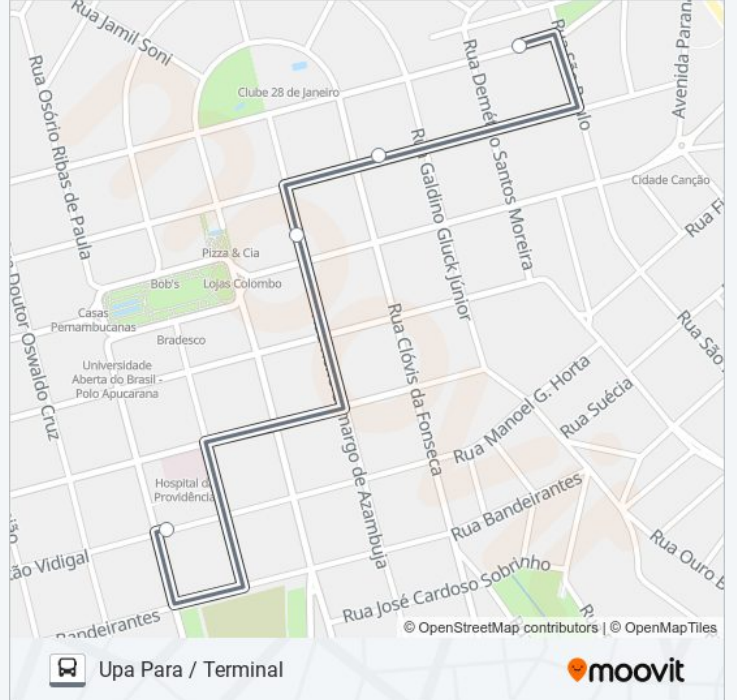

Use o aplicativo do Moovit para encontrar a estação de ônibus da linha 192 LINHA DA SAÚDE mais perto de você e descubra quando chegará a próxima linha de ônibus 192 LINHA DA SAÚDE.

**Sentido: Terminal Para / Upa**

### Sentido: Upa Para / Terminal

4 pontos

[VER OS HORÁRIOS DA LINHA](#)

Rua São Paulo, 27

Rua Doutor Munhoz Da Rocha, 1645

Rua Renê Camargo De Azambuja, 246-370

Rua Gastão Vidigal, 826

### Horários da linha de ônibus 192 LINHA DA SAÚDE

Tabela de horários sentido Upa Para / Terminal

domingo	Fora de Operação
segunda-feira	08:30 - 16:40
terça-feira	08:30 - 16:40
quarta-feira	08:30 - 16:40
quinta-feira	08:30 - 16:40
sexta-feira	08:30 - 16:40
sábado	Fora de Operação

### Informações da linha de ônibus 192 LINHA DA SAÚDE

**Sentido:** Upa Para / Terminal

**Paradas:** 4

**Duração da viagem:** 5 min

**Resumo da linha:**

Os horários e os mapas do itinerário da linha de ônibus 192 LINHA DA SAÚDE estão disponíveis, no formato PDF offline, no site: [moovitapp.com](https://moovitapp.com). Use o [Moovit App](#) e viaje de transporte público por Apucarana! Com o Moovit você poderá ver os horários em tempo real dos ônibus, trem e metrô, e receber direções passo a passo durante todo o percurso!