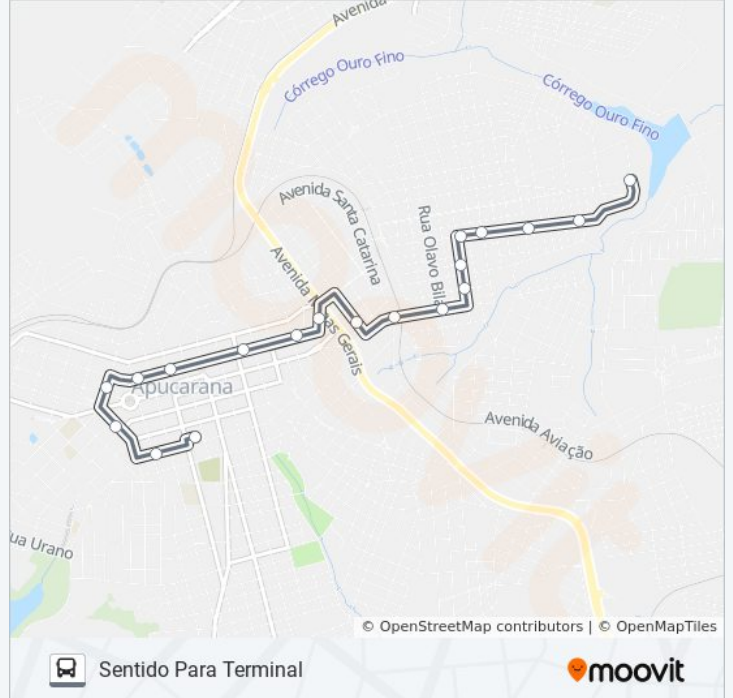

19 pontos

[VER OS HORÁRIOS DA LINHA](#)

Rua Equador, 8

Rua Pedro Xavier, 1272-1324

Rua Pedro Xavier, 936-996

Rua Pedro Xavier, 575-653

Rua Pedro Xavier, 483

Rua Emílio Pernet, 1219-1293

Rua Emílio Pernet, 1295-1393

Avenida América, 197-293

Rua Firman Neto, 829-885

Rua Rio Grande Do Sul, 905-1059

Avenida Paraná, 155-203

Rua Doutor Munhoz Da Rocha, 1969-2061

Rua Doutor Munhoz Da Rocha, 1645

Rua Doutor Munhoz Da Rocha, 1153

Rua Doutor Munhoz Da Rocha, 881

Rua Guarapuava, 182

Rua Guarapuava, 450-544

Rua Gastão Vidigal, 602

Terminal Urbano De Transporte Coletivo Integrado

Horários da linha de ônibus 140 MARCOS FREIRE

Tabela de horários sentido Sentido Para Terminal

Sentido: Terminal Para Bairro / Marcos Freire

30 pontos

[VER OS HORÁRIOS DA LINHA](#)

Terminal Urbano De Transporte Coletivo Integrado

Rua Ponta Grossa, 1712

Rua Firman Neto, 174

Rua Firman Neto, 410

Rua Firman Neto, 620