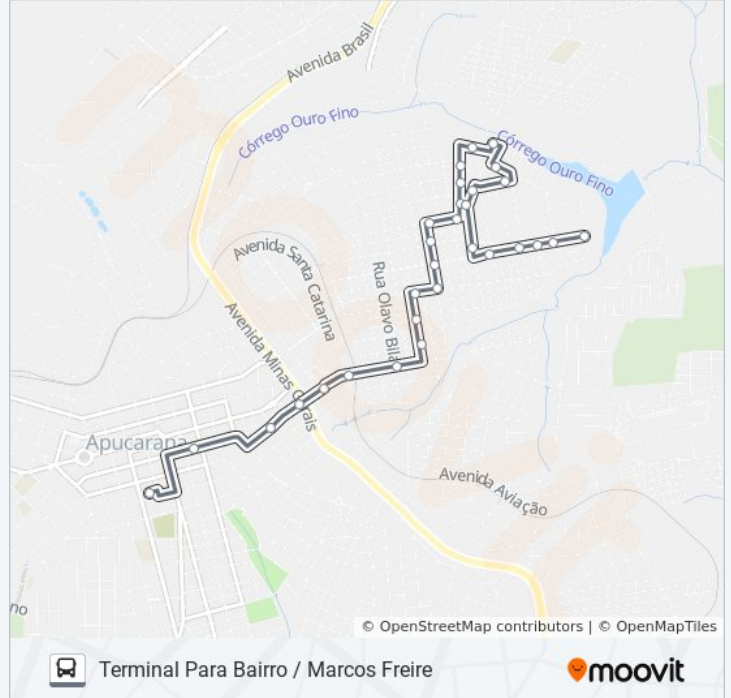

Rua Luís Matiuzi, 62

Rua Fernando Pereira, 96

Rua Raul Milano, 2-52

Rua Cuba, 1-215

Rua Fernando Pereira, 811-861

Rua Fernando Pereira, 18

Rua Fernando Pereira, 391-489

Avenida Honduras, 990

Avenida Honduras, 284-334

Avenida Honduras, 390-440

Avenida Honduras, 1497

Rua Equador, 8

Os horários e os mapas do itinerário da linha de ônibus 140 MARCOS FREIRE estão disponíveis, no formato PDF offline, no site: moovitapp.com.

Use o [Moovit App](#) e viaje de transporte público por Apucarana! Com o Moovit você poderá ver os horários em tempo real dos ônibus, trem e metrô, e receber direções passo a passo durante todo o percurso!

[Sobre o Moovit](#) • [Soluções MaaS](#) • [Países atendidos](#) • [Comunidade Mooviter](#)

© 2024 Moovit - Todos os direitos reservados

Confira os horários de chegada em tempo real!