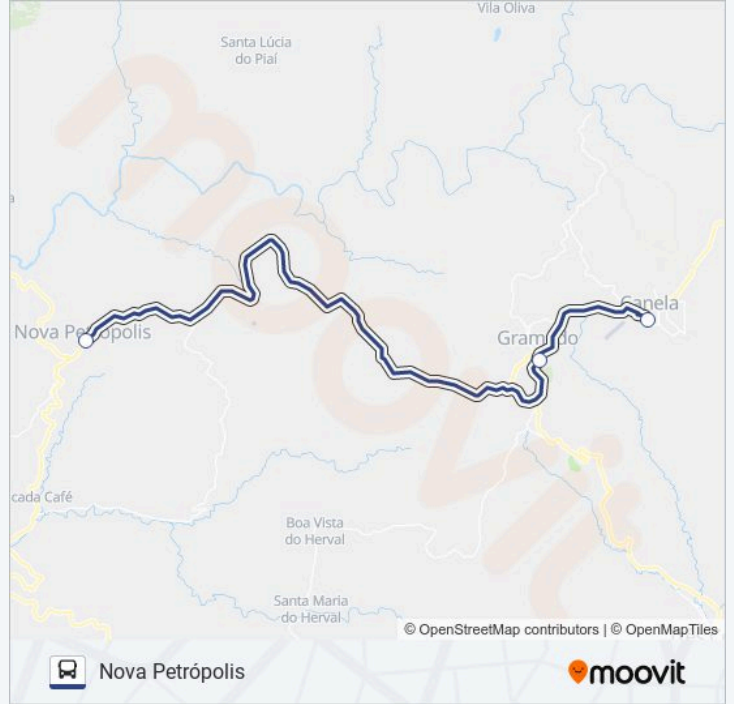

🚏 2021 NOVA PETRÓPOLIS / CAN...

Gramado / Canela

Use O App

A linha de ônibus 2021 NOVA PETRÓPOLIS / CANELA | (Gramado / Canela) tem 2 itinerários.

(1) Gramado / Canela: 06:00 - 08:15(2) Nova Petrópolis: 15:55 - 18:15

Sentido: Nova Petrópolis

3 pontos

[VER OS HORÁRIOS DA LINHA](#)

Rodoviária De Canela

Rodoviária De Gramado

Rodoviária De Nova Petrópolis

Horários da linha de ônibus 2021 NOVA PETRÓPOLIS / CANELA

Tabela de horários sentido Nova Petrópolis

domingo	Fora de Operação
segunda-feira	15:55 - 18:15
terça-feira	15:55 - 18:15
quarta-feira	15:55 - 18:15
quinta-feira	15:55 - 18:15
sexta-feira	18:15
sábado	Fora de Operação

Informações da linha de ônibus 2021 NOVA PETRÓPOLIS / CANELA

Sentido: Nova Petrópolis

Paradas: 3

Duração da viagem: 60 min

Resumo da linha:

Os horários e os mapas do itinerário da linha de ônibus 2021 NOVA PETRÓPOLIS / CANELA estão disponíveis, no formato PDF offline, no site: moovitapp.com. Use o Moovit App e viaje de transporte público por Caxias do Sul e Serra Gaúcha! Com o Moovit você poderá ver os horários em tempo real dos ônibus, trem e metrô, e receber direções passo a passo durante todo o percurso!