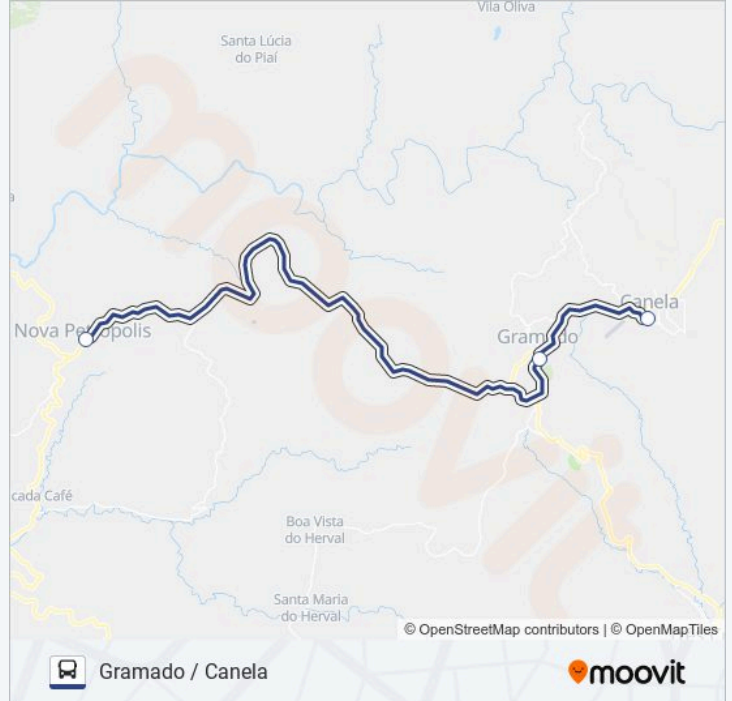

Sentido: Nova Petrópolis

3 pontos

[VER OS HORÁRIOS DA LINHA](#)

Rodoviária De Canela

Rodoviária De Gramado

Rodoviária De Nova Petrópolis

Horários da linha de ônibus 2021 NOVA PETRÓPOLIS / CANELA

Tabela de horários sentido Nova Petrópolis

domingo	Fora de Operação
segunda-feira	15:55 - 18:15
terça-feira	15:55 - 18:15
quarta-feira	15:55 - 18:15
quinta-feira	15:55 - 18:15
sexta-feira	18:15
sábado	Fora de Operação

Informações da linha de ônibus 2021 NOVA PETRÓPOLIS / CANELA

Sentido: Nova Petrópolis

Paradas: 3

Duração da viagem: 60 min

Resumo da linha: