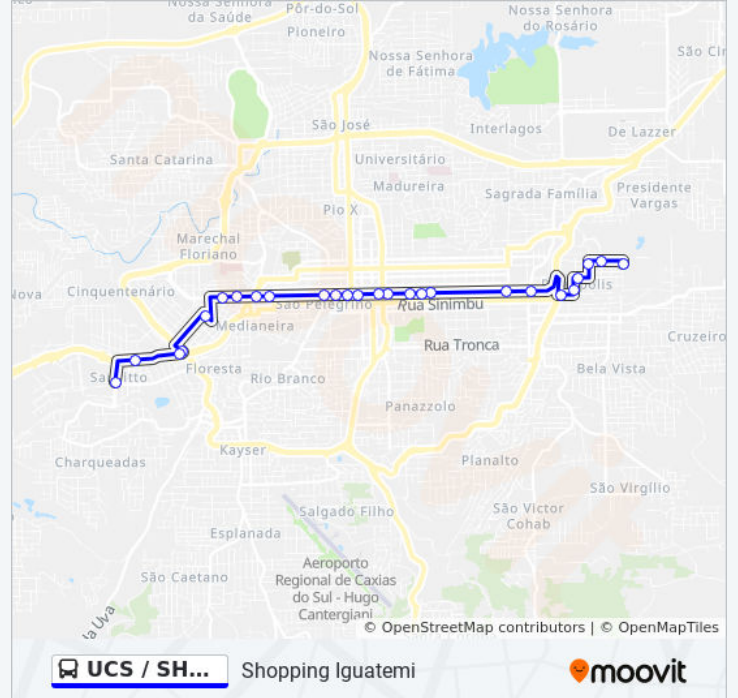

### Informações da linha de ônibus UCS / SHOPPING

**Sentido:** Ucs

**Paradas:** 28

**Duração da viagem:** 22 min

**Resumo da linha:**

Júlio De Castilhos - Arquivo Histórico

Br-116 - Monumento Ao Imigrante

Aldo Locateli

Ucs - Bloco I

Ucs - Ginásio

Ucs - Zoológico

Ucs - Bloco G

Ucs - Iml

Ucs - Bloco S

Terminal Ucs - Desembarque

Os horários e os mapas do itinerário da linha de ônibus UCS / SHOPPING estão disponíveis, no formato PDF offline, no site: [moovitapp.com](https://moovitapp.com). Use o [Moovit App](#) e viaje de transporte público por Caxias do Sul e Serra Gaúcha! Com o Moovit você poderá ver os horários em tempo real dos ônibus, trem e metrô, e receber direções passo a passo durante todo o percurso!