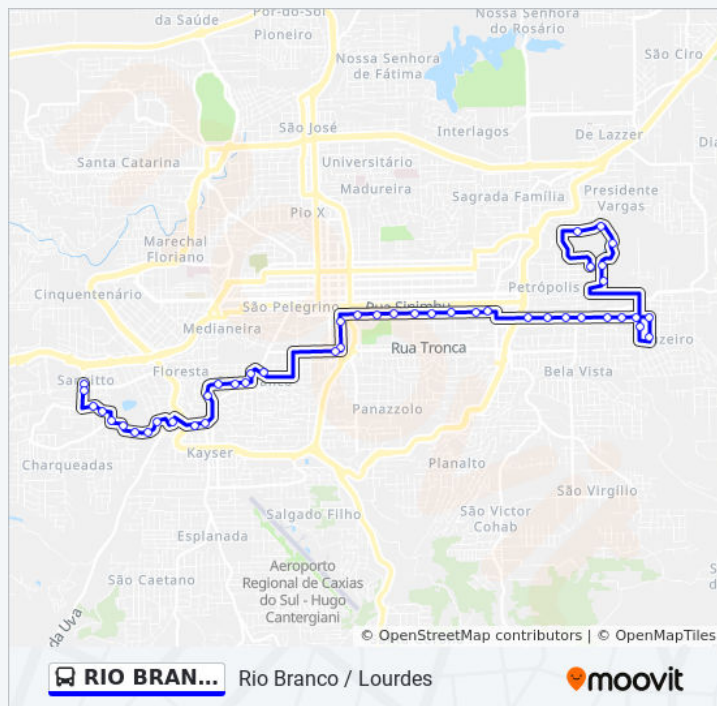

Rodrigues Alves - Subestação Rge

Rodrigues Alves - Cemitério De Lourdes

Rodrigues Alves

Rodrigues Alves

Luiz Michielon

Luiz Michielon

Luiz Michielon

Luiz Michielon

Sírius

Travessão Solferino

Ucs - Bloco S

### Informações da linha de ônibus RIO BRANCO / LOURDES

**Sentido:** Ucs

**Paradas:** 39

**Duração da viagem:** 25 min

**Resumo da linha:**

Os horários e os mapas do itinerário da linha de ônibus RIO BRANCO / LOURDES estão disponíveis, no formato PDF offline, no site: [moovitapp.com](https://moovitapp.com). Use o [Moovit App](#) e viaje de transporte público por Caxias do Sul e Serra Gaúcha! Com o Moovit você poderá ver os horários em tempo real dos ônibus, trem e metrô, e receber direções passo a passo durante todo o percurso!