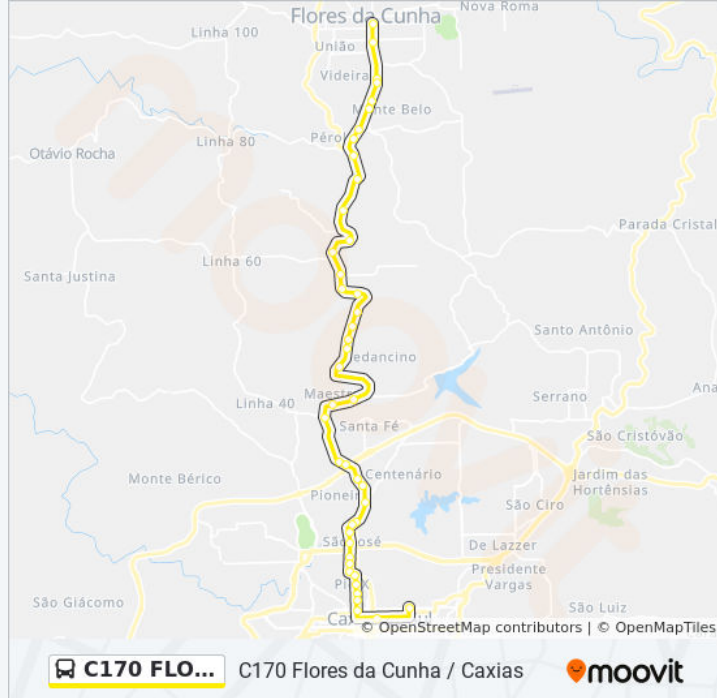

Rossetti

Moreira César - Smttm

Moreira César - Igreja Pio X

Moreira César - Maxiutil

Moreira César - Sesc

Estação Bento Gonçalves [Metropolitano]

Estação Rodoviária - Desembarque

Sentido: Flores Da Cunha

35 pontos

[VER OS HORÁRIOS DA LINHA](#)

Rodoviária De Caxias Do Sul

Visc. De Pelotas - Hércules Galló

Visc. De Pelotas - Igreja Missionária

Visc. De Pelotas - Escola Maguary

Visconde De Pelotas

Moreira César