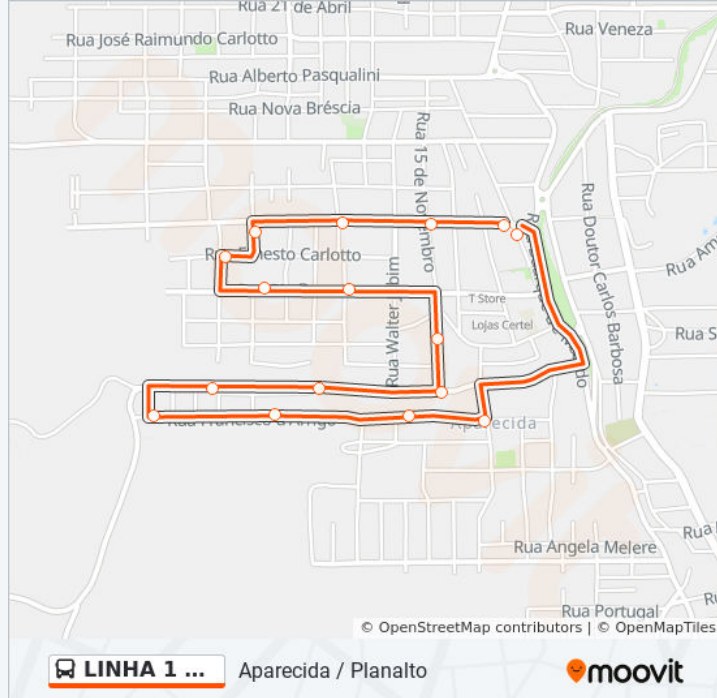

Valter Jobim

Borges De Medeiros

Borges De Medeiros

Sentido: Ponte Seca / Santa Clara / Torino

23 pontos

[VER OS HORÁRIOS DA LINHA](#)

Elisa Tramontina - Posto Ipiranga

Júlio De Castilhos - Posto Shell