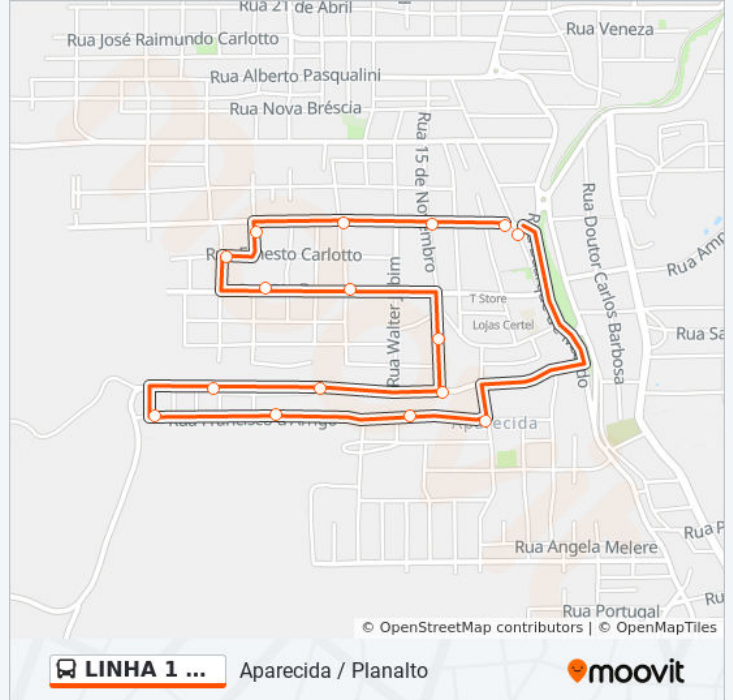

Sentido: Navegantes / Vila Nova

16 pontos

[VER OS HORÁRIOS DA LINHA](#)

Elisa Tramontina - Posto Ipiranga

Júlio De Castilhos - Posto Shell

Júlio De Castilhos - Sicredi

Buarque De Macedo

Buarque De Macedo

Informações da linha de ônibus 1 CENTRO

Sentido: Navegantes / Vila Nova

Paradas: 16

Duração da viagem: 13 min

Resumo da linha:

Sentido: Planalto / Aparecida / Ponte Seca / Santa Clara / Torino

31 pontos

[VER OS HORÁRIOS DA LINHA](#)