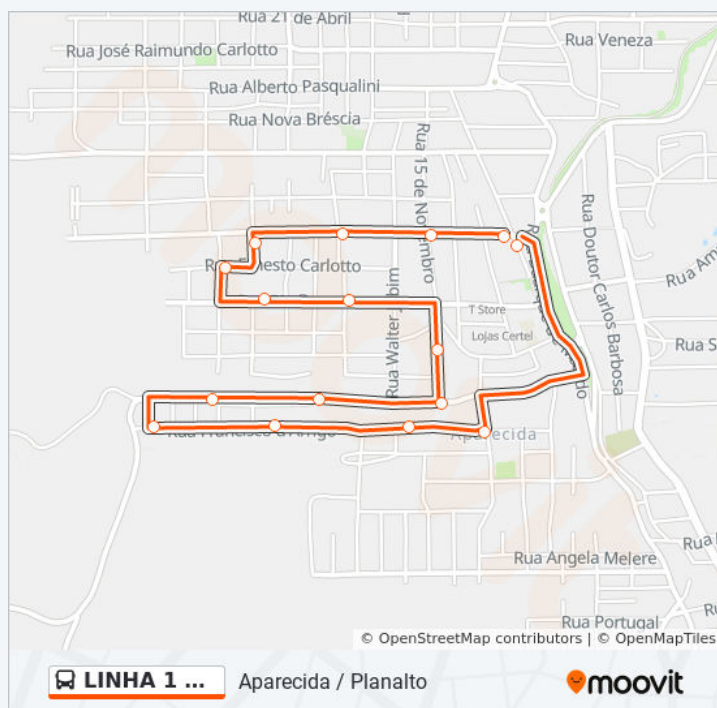

Estrada José Chies

Buarque De Macedo

Júlio De Castilhos - Posto Shell

Júlio De Castilhos - Sicredi

Elisa Tramontina - Posto Ipiranga

Sentido: Ponte Seca / Santa Clara / Torino

Paradas: 23

Duração da viagem: 26 min

Resumo da linha:

Sentido: Santa Clara / Torino

16 pontos

[VER OS HORÁRIOS DA LINHA](#)

Elisa Tramontina - Posto Ipiranga

Buarque De Macedo

Estrada José Chies

Estrada José Chies - Laticínios Santa Clara