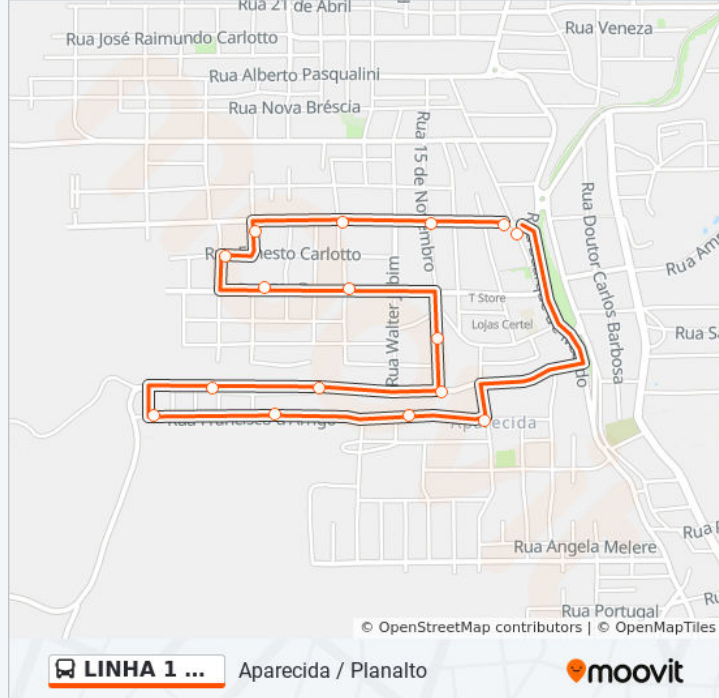

Marau

Buarque De Macedo

Buarque De Macedo

Elisa Tramontina - Posto Ipiranga

Os horários e os mapas do itinerário da linha de ônibus 1 CENTRO estão disponíveis, no formato PDF offline, no site: moovitapp.com. Use o [Moovit App](#) e viaje de transporte público por Caxias do Sul e Serra Gaúcha! Com o Moovit você poderá ver os horários em tempo real dos ônibus, trem e metrô, e receber direções passo a passo durante todo o percurso!

[Sobre o Moovit](#) • [Soluções MaaS](#) • [Países atendidos](#) • [Comunidade Mooviter](#)

© 2024 Moovit - Todos os direitos reservados

Confira os horários de chegada em tempo real!