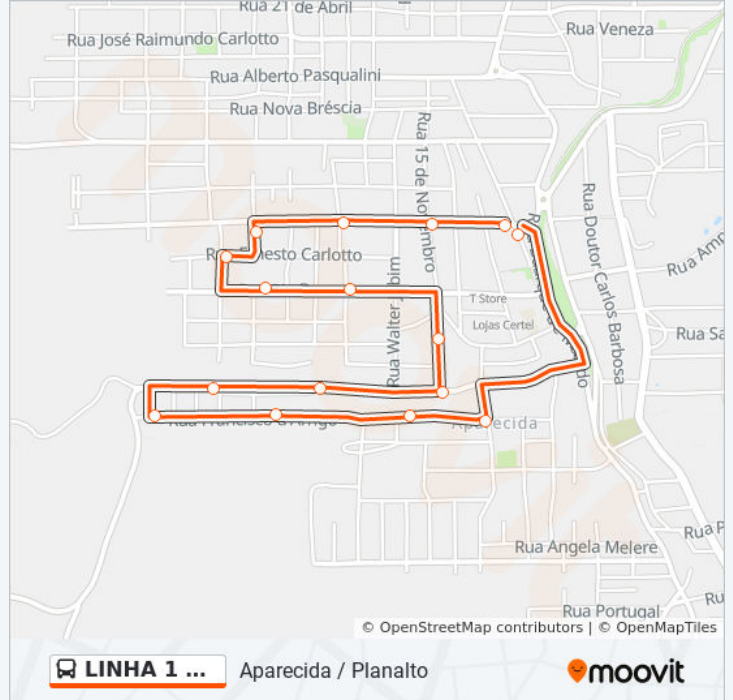

Antônio Prado

Nossa Senhora Dos Navegantes

Nossa Senhora Dos Navegantes

Buarque De Macedo - Balneário Rio Branco

Buarque De Macedo

Buarque De Macedo

Elisa Tramontina - Posto Ipiranga

Horários da linha de ônibus 1 CENTRO

Tabela de horários sentido Vila Nova / Navegantes

Domingo	Fora de Operação
Segunda-feira	15:22 - 17:20
Terça-feira	15:22 - 17:20
Quarta-feira	15:22 - 17:20
Quinta-feira	15:22 - 17:20
Sexta-feira	15:22 - 17:20
Sábado	Fora de Operação

Informações da linha de ônibus 1 CENTRO

Sentido: Vila Nova / Navegantes

Paradas: 15

Duração da viagem: 14 min

Resumo da linha:

Sentido: Vitória / Vila Nova / Navegantes

22 pontos

[VER OS HORÁRIOS DA LINHA](#)