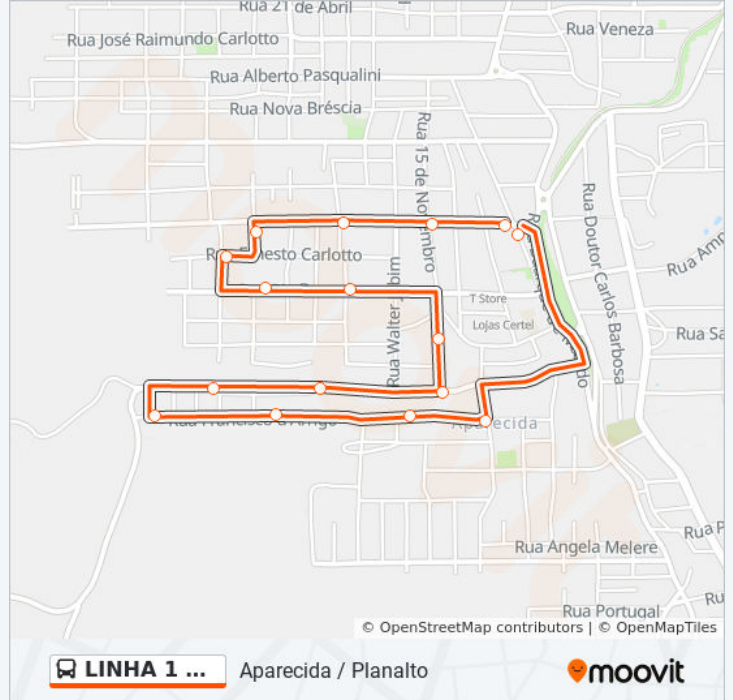

Informações da linha de ônibus 1 CENTRO

Sentido: Desvio Machado / Triângulo

Paradas: 21

Duração da viagem: 25 min

Resumo da linha:

25 De Setembro

Avenida 25 De Setembro

Elisa Tramontina - Posto Ipiranga

Sentido: Navegantes / Vila Nova

16 pontos

[VER OS HORÁRIOS DA LINHA](#)

Elisa Tramontina - Posto Ipiranga

Júlio De Castilhos - Posto Shell

Júlio De Castilhos - Sicredi

Buarque De Macedo

Buarque De Macedo