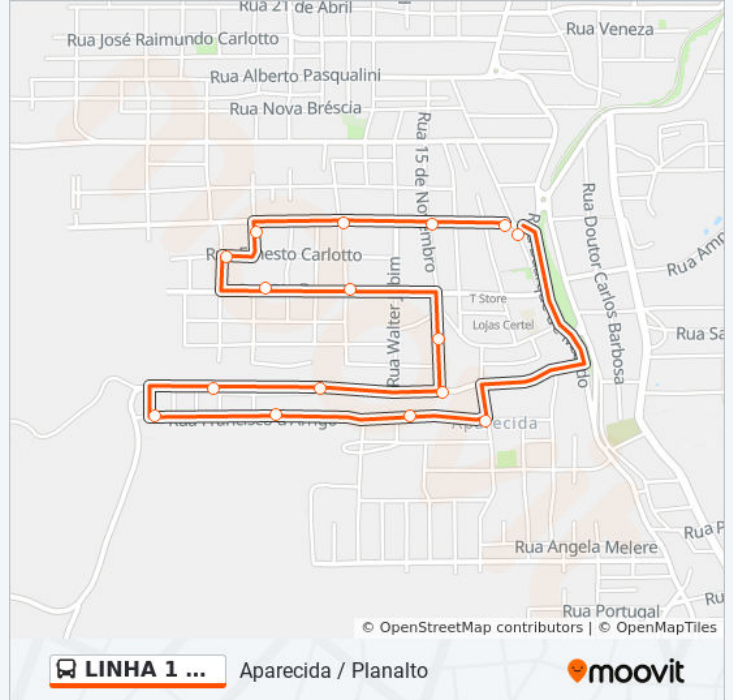

LINHA 1 CENTRO

Aparecida / Planalto

Use O App

A linha de ônibus 1 CENTRO | (Aparecida / Planalto) tem 13 itinerários.

(1) Aparecida / Planalto: 06:11 - 11:51(2) Aurora / Ponte Seca / São Paulo / Fátima / Aparecida: 07:12 - 12:54(3) Bela Vista / Aurora: 06:55 - 12:37(4) Desvio Machado / Triângulo: 05:10(5) Navegantes / Vila Nova: 14:20 - 16:20(6) Planalto / Aparecida / Ponte Seca / Santa Clara / Torino: 14:34(7) Planalto / Dei Fiori / Fátima / Santa Clara / Torino: 16:34(8) Ponte Seca / Santa Clara / Torino: 05:37(9) Santa Clara / Torino: 17:38(10) Triângulo: 06:41 - 12:21(11) Triângulo / Vila Nova / Navegantes: 18:19(12) Vila Nova / Navegantes: 15:22 - 17:20(13) Vitória / Vila Nova / Navegantes: 06:24 - 12:06

Use o aplicativo do Moovit para encontrar a estação de ônibus da linha 1 CENTRO mais perto de você e descubra quando chegará a próxima linha de ônibus 1 CENTRO.

Sentido: Aparecida / Planalto

16 pontos

[VER OS HORÁRIOS DA LINHA](#)

Informações da linha de ônibus 1 CENTRO**Sentido:** Aparecida / Planalto**Paradas:** 16**Duração da viagem:** 14 min**Resumo da linha:**

Sentido: Aurora / Ponte Seca / São Paulo / Fátima / Aparecida

26 pontos