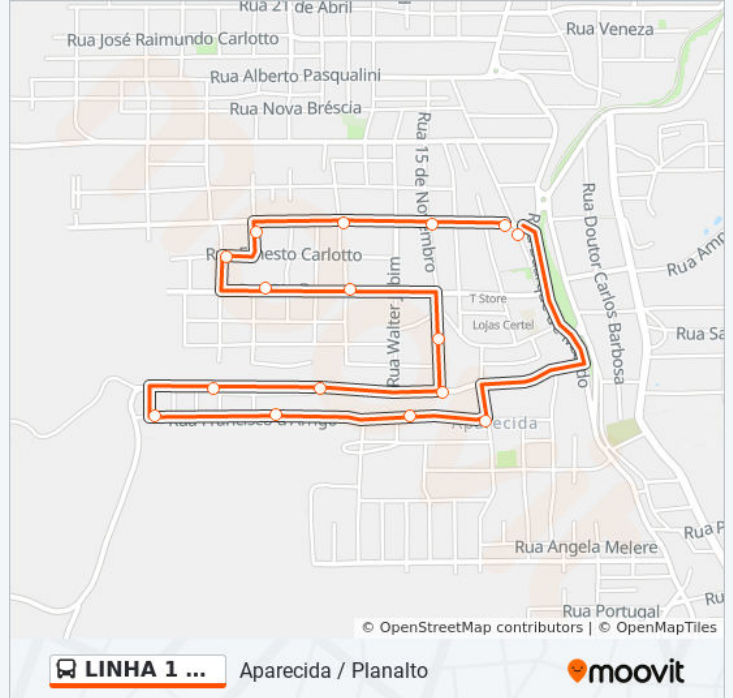

Informações da linha de ônibus 1 CENTRO

Sentido: Bela Vista / Aurora

Paradas: 20

Duração da viagem: 12 min

Resumo da linha:

Presidente Kennedy

Júlio De Castilhos - Posto Shell

Sentido: Desvio Machado / Triângulo

21 pontos

[VER OS HORÁRIOS DA LINHA](#)

Elisa Tramontina - Posto Ipiranga

Júlio De Castilhos - Posto Shell

Júlio De Castilhos - Sicredi

Rodoviária De Carlos Barbosa

25 De Setembro

Avenida 25 De Setembro 1292-1466