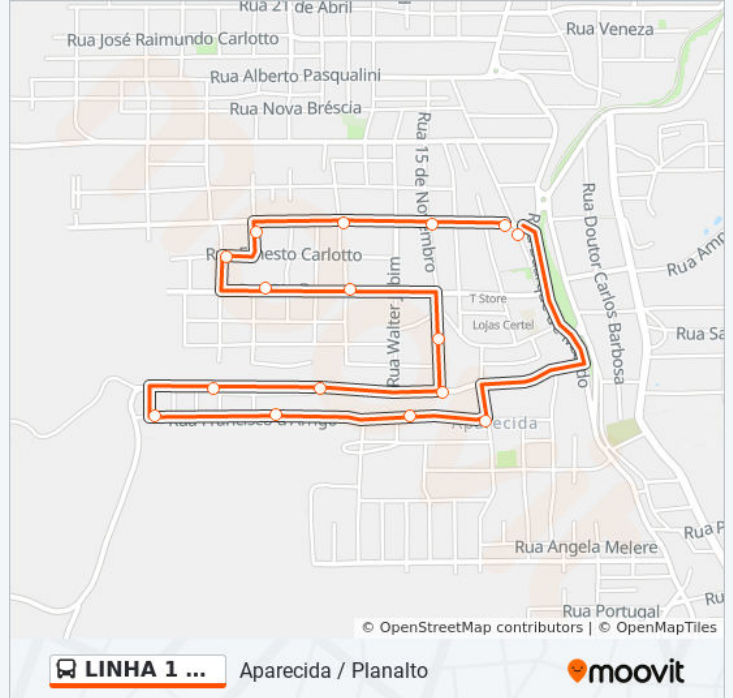

Domingo	Fora de Operação
Segunda-feira	18:19
Terça-feira	18:19
Quarta-feira	18:19
Quinta-feira	18:19
Sexta-feira	18:19
Sábado	Fora de Operação

Informações da linha de ônibus 1 CENTRO

Sentido: Triângulo / Vila Nova / Navegantes

Paradas: 20

Duração da viagem: 21 min

Resumo da linha:

Buarque De Macedo

Elisa Tramontina - Posto Ipiranga

Sentido: Vila Nova / Navegantes

15 pontos

[VER OS HORÁRIOS DA LINHA](#)