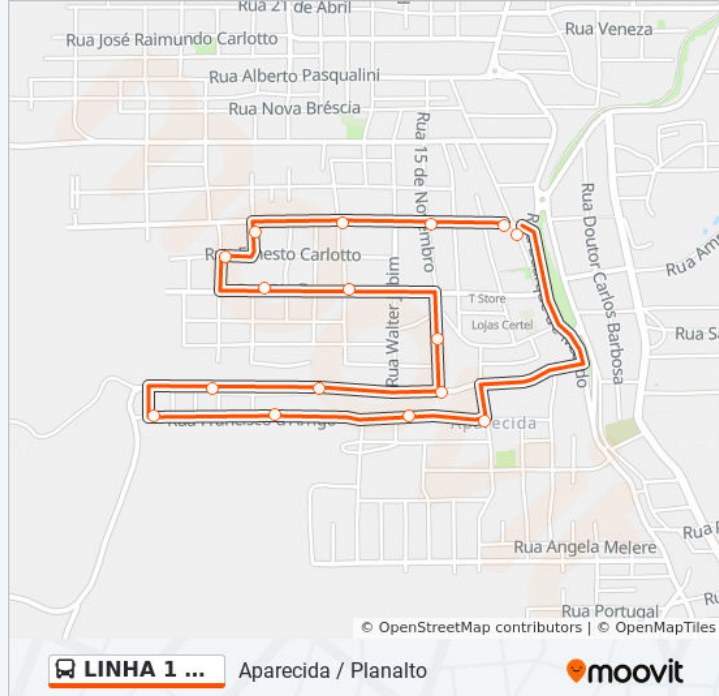

Informações da linha de ônibus 1 CENTRO

Sentido: Triângulo

Paradas: 20

Duração da viagem: 15 min

Resumo da linha:

Avenida 25 De Setembro

Júlio De Castilhos - Posto Shell

Sentido: Triângulo / Vila Nova / Navegantes

20 pontos

[VER OS HORÁRIOS DA LINHA](#)

Júlio De Castilhos - Posto Shell

Júlio De Castilhos - Sicredi

Rodoviária De Carlos Barbosa

25 De Setembro

Valentim Tramontina

Nossa Senhora Do Caravágio