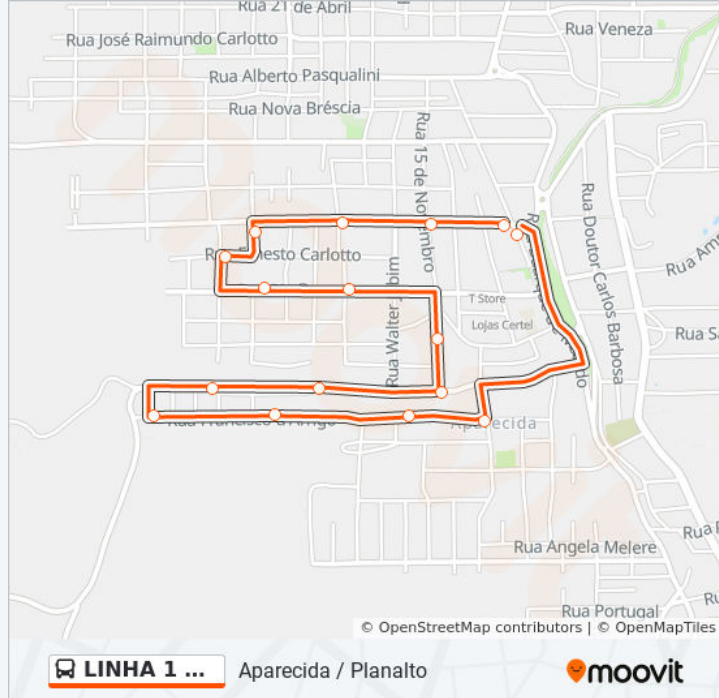

Informações da linha de ônibus 1 CENTRO

Sentido: Santa Clara / Torino

Paradas: 16

Duração da viagem: 29 min

Resumo da linha:

Júlio De Castilhos - Posto Shell

Júlio De Castilhos - Sicredi

Sentido: Triângulo

20 pontos

[VER OS HORÁRIOS DA LINHA](#)

Elisa Tramontina - Posto Ipiranga

Júlio De Castilhos - Posto Shell

Júlio De Castilhos - Sicredi

Rodoviária De Carlos Barbosa

Buarque De Macedo

Buarque De Macedo