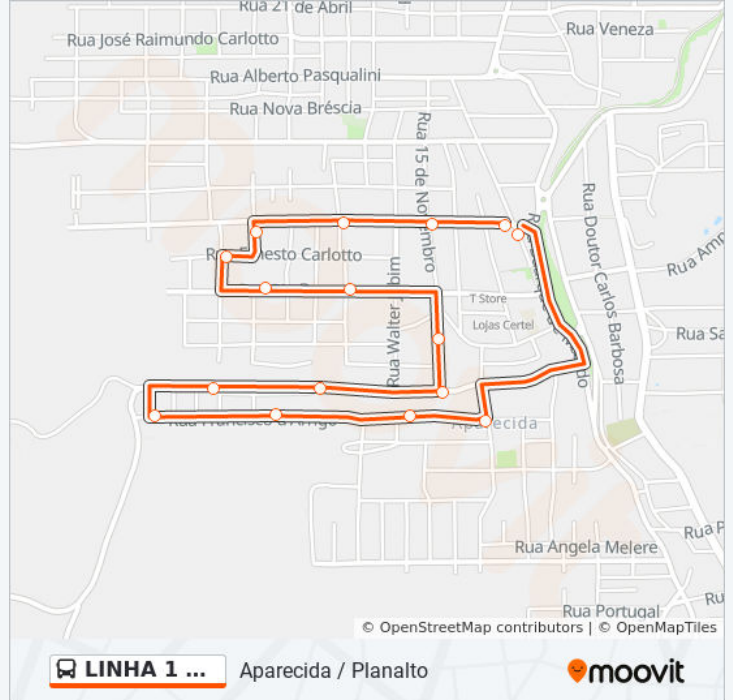

São Roque

Uruguai

Rua Itália

Horários da linha de ônibus 1 CENTRO

Tabela de horários sentido Aurora / Ponte Seca / São Paulo / Fátima / Aparecida

Domingo	Fora de Operação
Segunda-feira	07:12 - 12:54
Terça-feira	07:12 - 12:54
Quarta-feira	07:12 - 12:54
Quinta-feira	07:12 - 12:54
Sexta-feira	07:12 - 12:54
Sábado	Fora de Operação

Informações da linha de ônibus 1 CENTRO

Sentido: Aurora / Ponte Seca / São Paulo / Fátima / Aparecida

Paradas: 26

Duração da viagem: 22 min

Resumo da linha:

Buarque De Macedo

Imigrantes

Imigrantes

Treviso

Treviso

Monte Castelo

Irmã Antônia Venturini

Júlio De Castilhos - Posto Shell

Sentido: Bela Vista / Aurora

20 pontos

[VER OS HORÁRIOS DA LINHA](#)