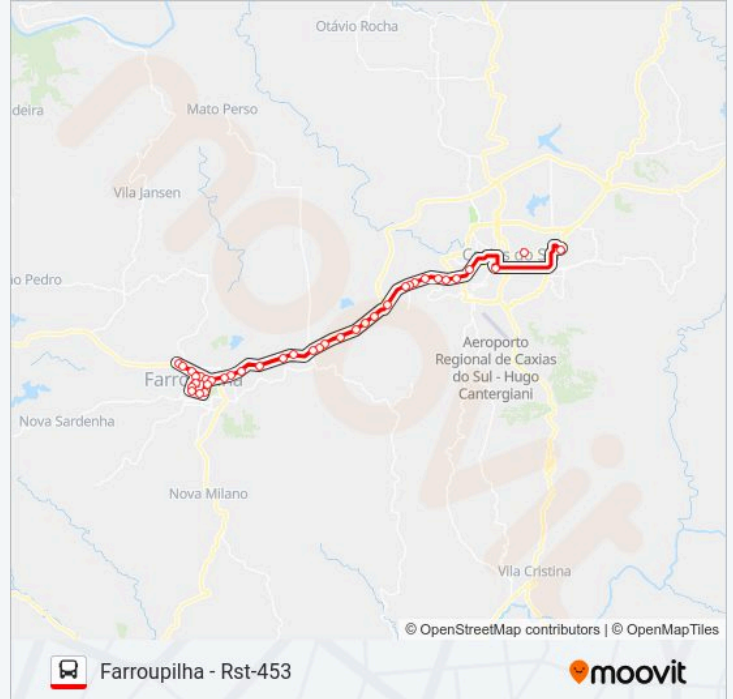

Santa Rita

Santa Rita

Tiradentes - Praça Da Emancipação

Independência - Praça Da Matriz

Independência - Moinho Covolan

Barão Do Rio Branco

Barão Do Rio Branco

Sentido: Farroupilha - Rodoviária

40 pontos

[VER OS HORÁRIOS DA LINHA](#)

Ucs - Terminal Rodoviário

Rodoviária De Caxias Do Sul

Os 18 Do Forte [Metropolitano]

Horários da linha de ônibus C140 FARROUPILHA / CAXIAS

Tabela de horários sentido Farroupilha - Rodoviária