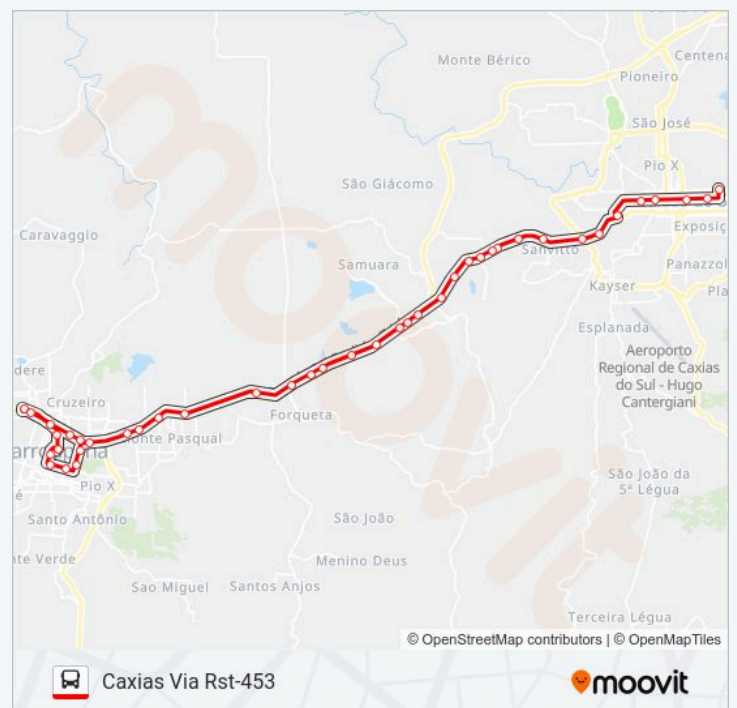

sexta-feira 13:35-18:05

sábado 12:35-16:35

domingo 13:35-16:35

Informações da linha de ônibus C140 FARROUPILHA / CAXIAS

Sentido: Caxias Via Rst-453

Paradas: 42

Duração da viagem: 47 min

Resumo da linha:

Rs-122 - Passarela Iguatemi / Ftec

Rs-122 - Lavrale

Rs-122 - Sentido Centro

Auxiliadora - Lg. Correio Riograndense
[Metropolitano]

Bento Gonçalves - Dr. Bozano [Metropolitano]

Bento Gonçalves - Feijó Júnior [Metropolitano]

Estação Bento Gonçalves [Metropolitano]

Bento Gonçalves - Guia Lopes [Metropolitano]

Estação Rodoviária - Desembarque

Sentido: Farroupilha - Hotel A.Doro

28 pontos

[VER OS HORÁRIOS DA LINHA](#)

Rodoviária De Caxias Do Sul