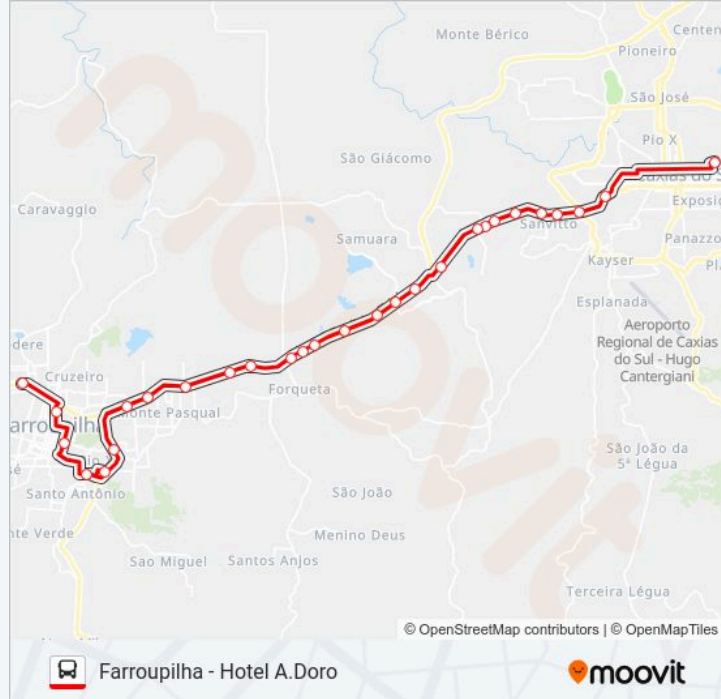

Rs-122 - Antiga Pre

Rodoviária De Farroupilha

Pedro Grendene

Mal. Floriano Peixoto - Moinho Covolan

Santa Rita

Rst-453 - Hotel A. Doro

Sentido: Ucs Caxias Via Rs-122

50 pontos