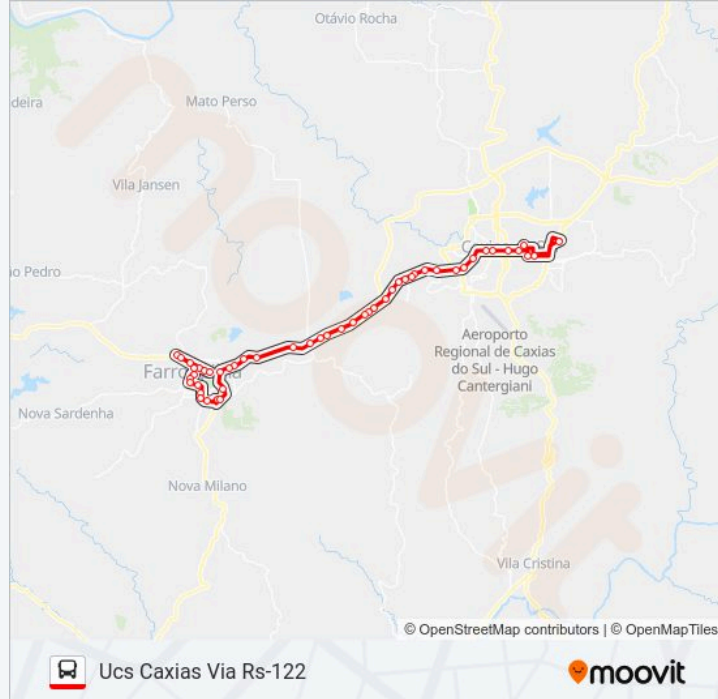

Estação Bento Gonçalves [Metropolitano]

Bento Gonçalves - Guia Lopes [Metropolitano]

Ver. Mario Pezzi [Metropolitano]

Sinimbu - Humberto De Campos [Metropolitano]

Ucs - Terminal Rodoviário

Estação Rodoviária - Desembarque

Sentido: Ucs Caxias Via Rst-453

45 pontos

[VER OS HORÁRIOS DA LINHA](#)

Rst-453 - Centro Administrativo Colombo

Rst-453

Rst-453

Rst-453 - Hotel A. Doro

Rst-453 - Posto Ipiranga