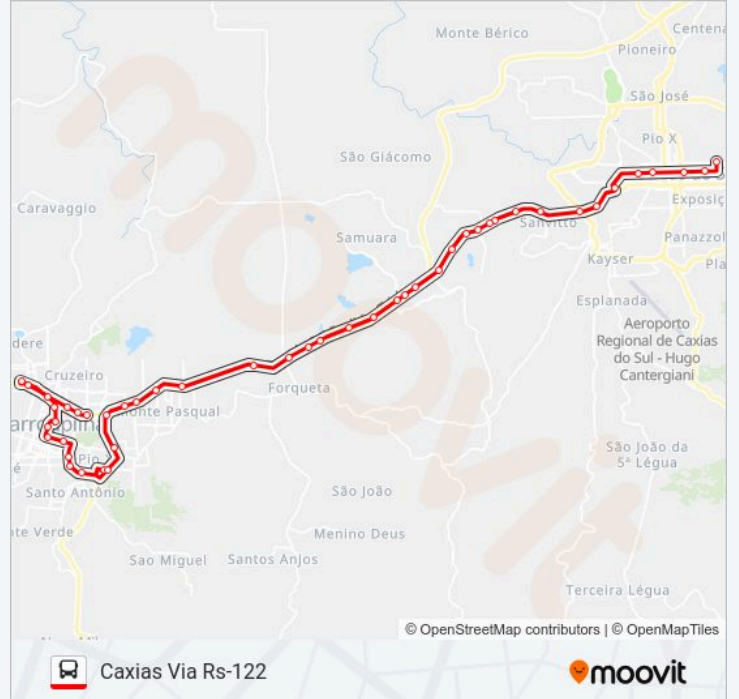

Rs-122 - Agrale

Rs-122 - Loteamento Sanvitto

Rs-122 - Passarela Iguatemi / Ftec

Rs-122 - Lavrale

Rs-122 - Sentido Centro

Auxiliadora - Lg. Correio Riograndense
[Metropolitano]

Bento Gonçalves - Dr. Bozano [Metropolitano]

Bento Gonçalves - Feijó Júnior [Metropolitano]

Estação Bento Gonçalves [Metropolitano]

Bento Gonçalves - Guia Lopes [Metropolitano]

Estação Rodoviária - Desembarque

Sentido: Caxias Via Rst-453

42 pontos

[VER OS HORÁRIOS DA LINHA](#)