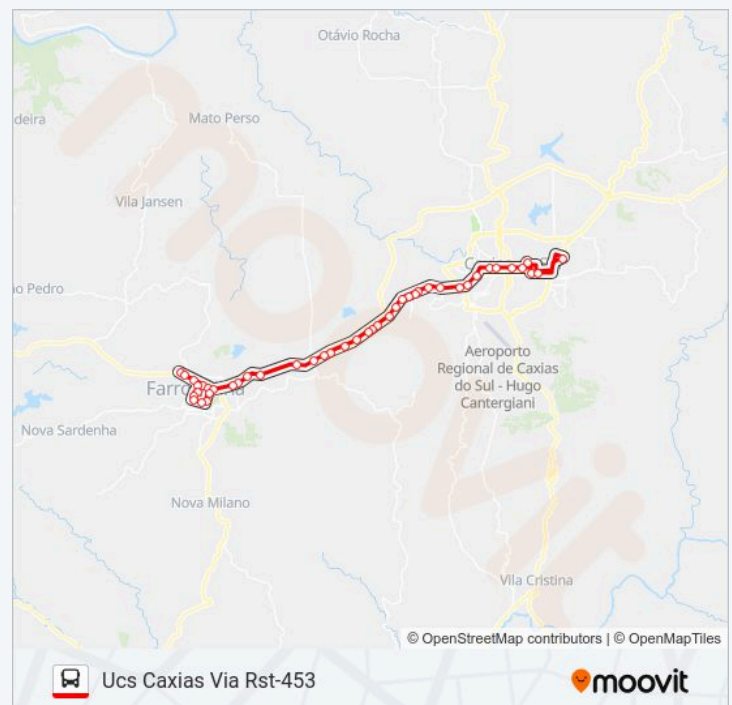

Informações da linha de ônibus C140 FARROUPILHA / CAXIAS

Sentido: Ucs Caxias Via Rst-453

Paradas: 45

Duração da viagem: 40 min

Resumo da linha:

Rs-122 - Atlasul

Rs-122 - Martcenter

Rs-122 - Agrale