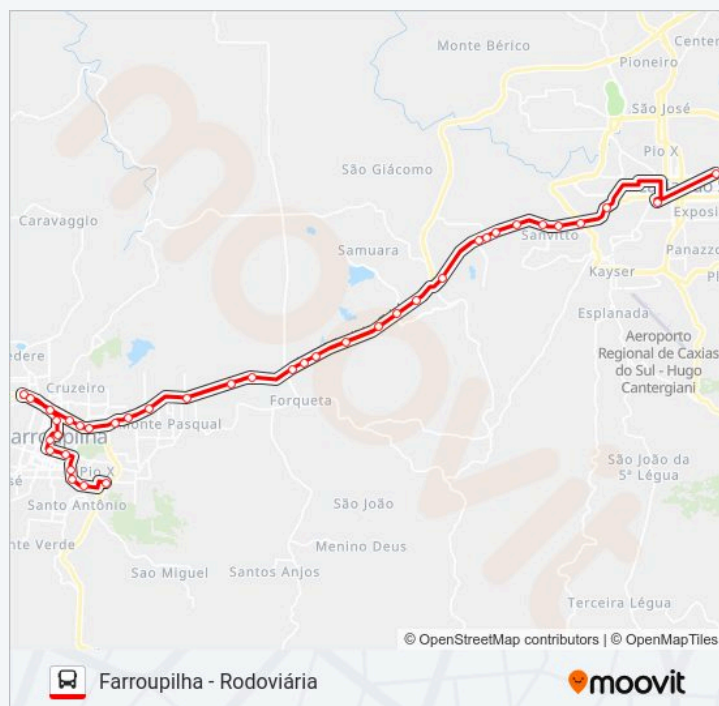

- Rs-122 - Sentido Bairro
- Rs-122 - Serra Shopping
- Rs-122 - Sulandês
- Rs-122 - Passarela Iguatemi / Ftec
- Rs-122 - Loteamento Sanvitto
- Rs-122 - Arcelor Mittal
- Rs-122 - Martcenter
- Rs-122 - Cesa
- Rs-122 - Entroncamento Rst-453
- Rs-122 - Vidroforte
- Rs-122 - Acesso Campus 8
- Rs-122 - Mecasul
- Rs-122
- Rs-122 - Jockey Club
- Rs-122 - Fras-Le
- Rs-122
- Rst-453 - Polícia Rodoviária Estadual
- Rst-453
- Rst-453
- Rst-453
- Rst-453 - Soprano
- Rst-453 - Posto Ditreto
- Rst-453 - Centro Administrativo Colombo
- Rst-453
- Rst-453
- Rst-453 - Hotel A. Doro
- Rst-453 - Posto Ipiranga
- Rst-453
- Santa Rita
- Santa Rita
- Tiradentes - Praça Da Emancipação
- Independência - Praça Da Matriz

quinta-feira	08:00-22:30
sexta-feira	08:00-22:30
sábado	08:00-22:00
domingo	18:00-22:00

**Informações da linha de ônibus C140
FARROUPILHA / CAXIAS**

Sentido: Farroupilha - Rodoviária

Paradas: 40

Duração da viagem: 56 min

Resumo da linha: