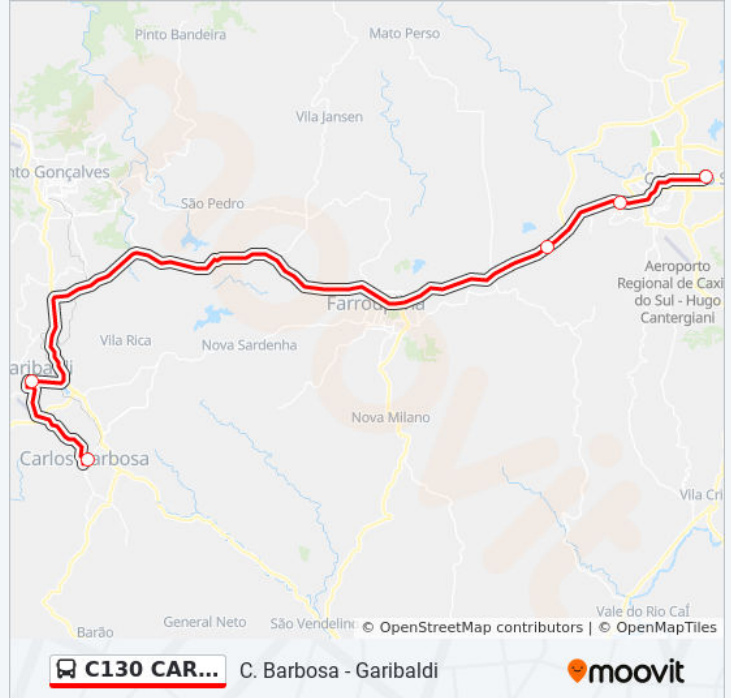

6 pontos

[VER OS HORÁRIOS DA LINHA](#)

Rodoviária De Caxias Do Sul

Rs-122 - Passarela Iguatemi / Ftec

Rs-122 - Acesso Campus 8

Rodoviária De Farroupilha

Rodoviária De Garibaldi

Rodoviária De Carlos Barbosa

### Horários da linha de ônibus C130 CARLOS BARBOSA / CAXIAS

Tabela de horários sentido C.Barbosa - Farroup./Garib.

Domingo	09:30 - 18:00
Segunda-feira	06:15 - 17:00
Terça-feira	06:15 - 17:00
Quarta-feira	06:15 - 17:00
Quinta-feira	06:15 - 17:00
Sexta-feira	06:15 - 17:00
Sábado	07:00 - 18:00

### Informações da linha de ônibus C130 CARLOS BARBOSA / CAXIAS

**Sentido:** C.Barbosa - Farroup./Garib.

**Paradas:** 6

**Duração da viagem:** 35 min

**Resumo da linha:**

**Sentido: Caxias - Garib./Bento/Farr.**

25 pontos

[VER OS HORÁRIOS DA LINHA](#)

- Rodoviária De Carlos Barbosa
- Rodoviária De Garibaldi
- Rodoviária De Bento Gonçalves
- Rs-444
- Rst-453
- Rst-453 - Posto Ipiranga
- Rst-453
- Santa Rita
- Santa Rita
- Tiradentes - Praça Da Emancipação
- Independência - Praça Da Matriz
- Independência - Moinho Covolan
- Barão Do Rio Branco
- Pedro Grendene
- Pedro Grendene
- Rodoviária De Farroupilha
- Rs-122 - Antiga Pre
- Rs-122 - Acesso Campus 8 Ucs