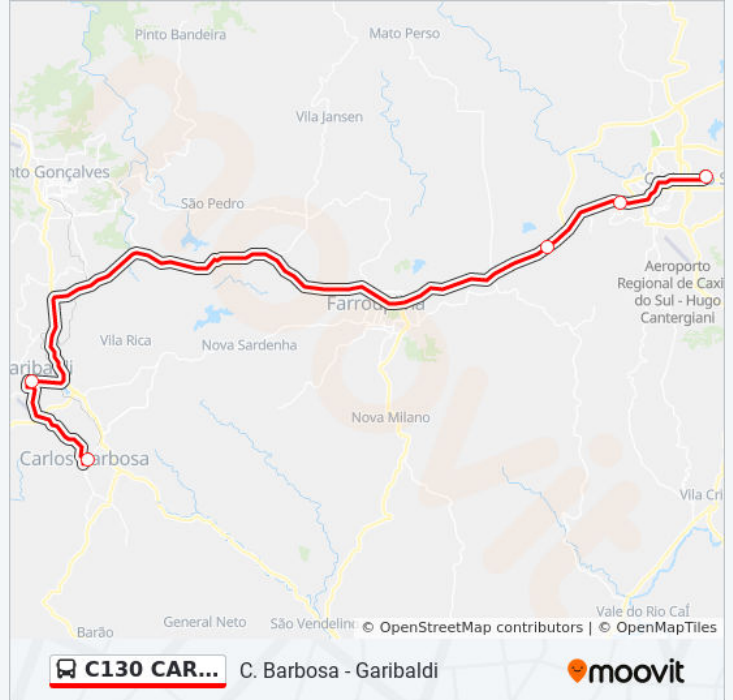

Sentido: C.Barbosa - Farr./Bento/Garib.

8 pontos

[VER OS HORÁRIOS DA LINHA](#)

Rodoviária De Caxias Do Sul

Rs-122 - Passarela Iguatemi / Ftec

Rs-122 - Acesso Campus 8

Rodoviária De Farroupilha

Rs-444

Rodoviária De Bento Gonçalves

Rodoviária De Garibaldi

Rodoviária De Carlos Barbosa

Horários da linha de ônibus C130 CARLOS BARBOSA / CAXIAS

Tabela de horários sentido C.Barbosa - Farr./Bento/Garib.

Domingo	07:30 - 20:30
Segunda-feira	07:30 - 20:30
Terça-feira	07:30 - 20:30
Quarta-feira	07:30 - 20:30
Quinta-feira	07:30 - 20:30
Sexta-feira	07:30 - 20:30
Sábado	07:30 - 20:30

Informações da linha de ônibus C130 CARLOS BARBOSA / CAXIAS

Sentido: C.Barbosa - Farr./Bento/Garib.

Paradas: 8

Duração da viagem: 40 min

Resumo da linha: