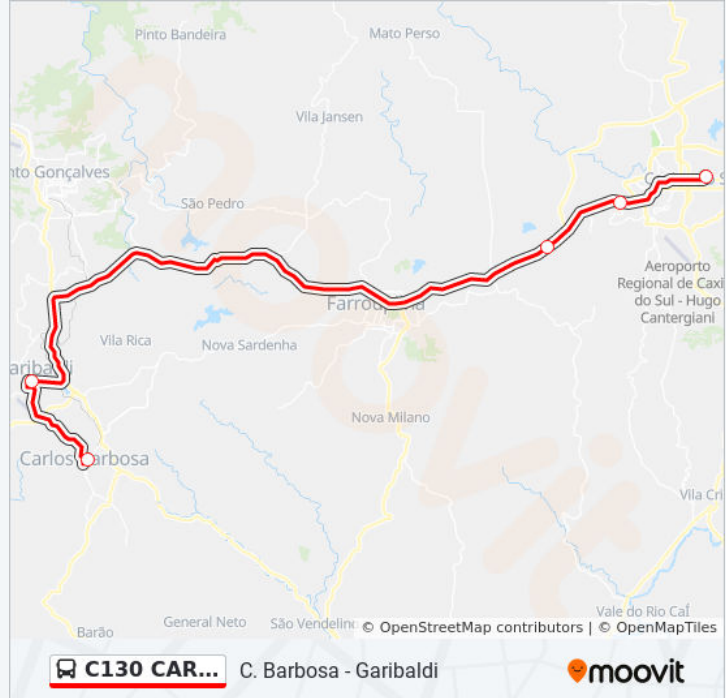

### Informações da linha de ônibus C130 CARLOS BARBOSA / CAXIAS

**Sentido:** Caxias - Garib./Farroup.

**Paradas:** 21

**Duração da viagem:** 49 min

**Resumo da linha:**

Estação Bento Gonçalves [Metropolitano]

Bento Gonçalves - Guia Lopes [Metropolitano]

Rodoviária De Caxias Do Sul

**Sentido: Caxias - Garibaldi**

8 pontos

[VER OS HORÁRIOS DA LINHA](#)

Rodoviária De Carlos Barbosa

Rodoviária De Garibaldi

Auxiliadora - Lg. Correio Riograndense  
[Metropolitano]