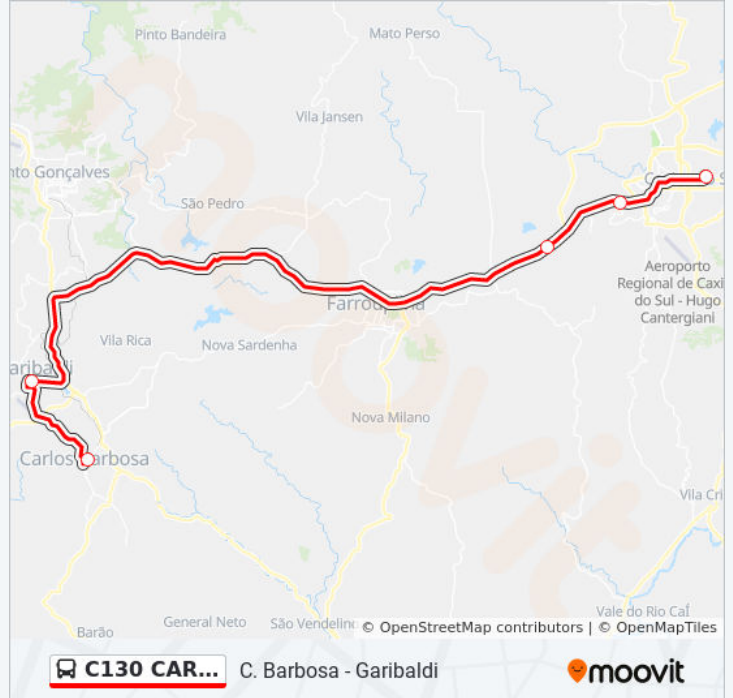

8 pontos

[VER OS HORÁRIOS DA LINHA](#)

Rodoviária De Caxias Do Sul

Rs-122 - Passarela Iguatemi / Ftec

Rs-122 - Acesso Campus 8

Rodoviária De Farroupilha

Rs-444

Rodoviária De Bento Gonçalves

Rodoviária De Garibaldi

Rodoviária De Carlos Barbosa

### Informações da linha de ônibus C130 CARLOS BARBOSA / CAXIAS

**Sentido:** C.Barbosa - Farr./Bento/Garib.

**Paradas:** 8

**Duração da viagem:** 40 min

**Resumo da linha:**

**Sentido: C.Barbosa - Farroup./Garib.**

6 pontos

[VER OS HORÁRIOS DA LINHA](#)

Rodoviária De Caxias Do Sul

Rs-122 - Passarela Iguatemi / Ftec

Rs-122 - Acesso Campus 8

Rodoviária De Farroupilha

Rodoviária De Garibaldi

Rodoviária De Carlos Barbosa