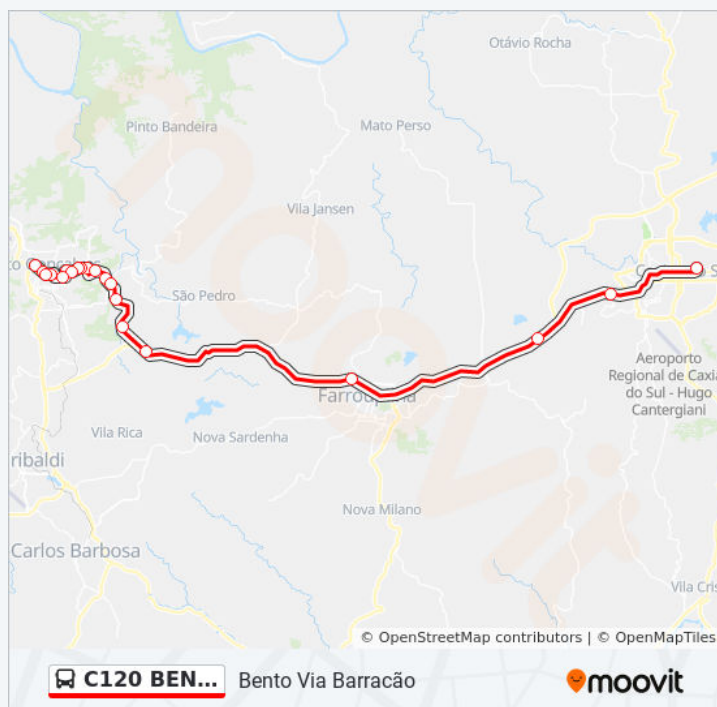

Bento Gonçalves - Feijó Júnior [Metropolitano]

Estação Bento Gonçalves [Metropolitano]

Bento Gonçalves - Guia Lopes [Metropolitano]

Rodoviária De Caxias Do Sul

Sentido: Caxias Via Sertorina

2 pontos

[VER OS HORÁRIOS DA LINHA](#)

Informações da linha de ônibus C120 BENTO GONÇALVES / CAXIAS

Sentido: Caxias Via Sertorina

Paradas: 2

Duração da viagem: 28 min

Resumo da linha:

Sentido: Farr./Bento Via Barracão

23 pontos

[VER OS HORÁRIOS DA LINHA](#)