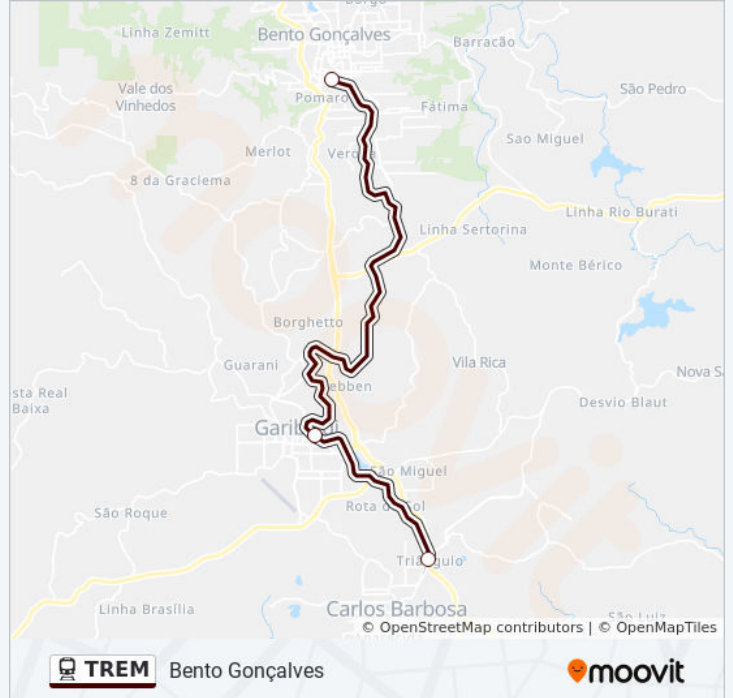

Bento Gonçalves

[VER NA WEB](#)

A linha de trem TREM | (Bento Gonçalves) tem 2 itinerários.

(1) Bento Gonçalves: 10:45 - 20:40(2) Carlos Barbosa: 09:00 - 18:40

Use o aplicativo do Moovit para encontrar a estação de trem da linha TREM mais perto de você e descubra quando chegará a próxima linha de trem TREM.

Sentido: Bento Gonçalves

3 pontos

[VER OS HORÁRIOS DA LINHA](#)

Estação Ferroviária De Carlos Barbosa

Estação Ferroviária De Garibaldi

Estação Ferroviária De Bento Gonçalves

Horários da linha de trem TREM

Tabela de horários sentido Bento Gonçalves

Sentido: Bento Gonçalves

Paradas: 3

Duração da viagem: 95 min

Resumo da linha:

Sentido: Carlos Barbosa

3 pontos

[VER OS HORÁRIOS DA LINHA](#)

Estação Ferroviária De Bento Gonçalves

Informações da linha de trem TREN

Sentido: Carlos Barbosa

Paradas: 3

Duração da viagem: 95 min

Resumo da linha:

Os horários e os mapas do itinerário da linha de trem TREM estão disponíveis, no formato PDF offline, no site: moovitapp.com. Use o [Moovit App](#) e viaje de transporte público por Caxias do Sul e Serra Gaúcha! Com o Moovit você poderá ver os horários em tempo real dos ônibus, trem e metrô, e receber direções passo a passo durante todo o percurso!