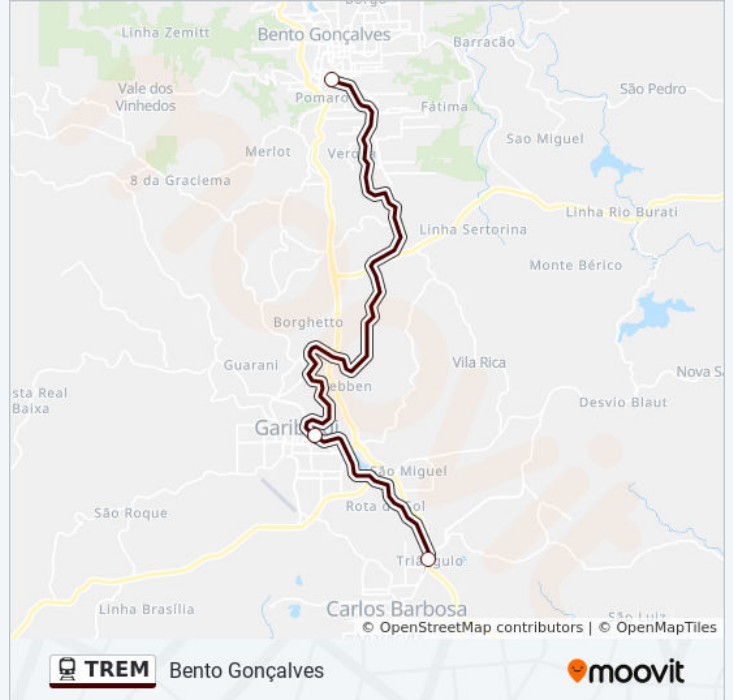

Bento Gonçalves

[VER NA WEB](#)

A linha de trem TREM | (Bento Gonçalves) tem 2 itinerários.

(1) Bento Gonçalves: 10:45 - 20:40(2) Carlos Barbosa: 09:00 - 18:40

Use o aplicativo do Moovit para encontrar a estação de trem da linha TREM mais perto de você e descubra quando chegará a próxima linha de trem TREM.

Sentido: Bento Gonçalves

Paradas: 3

Duração da viagem: 95 min

Resumo da linha:

Sentido: Carlos Barbosa

3 pontos

[VER OS HORÁRIOS DA LINHA](#)

Estação Ferroviária De Bento Gonçalves

Estação Ferroviária De Garibaldi

Estação Ferroviária De Carlos Barbosa

Horários da linha de trem TREN

Tabela de horários sentido Carlos Barbosa

Domingo	09:00 - 18:40
Segunda-feira	09:00 - 18:40
Terça-feira	09:00 - 18:40
Quarta-feira	09:00 - 18:40
Quinta-feira	09:00 - 18:40
Sexta-feira	09:00 - 18:40
Sábado	09:00 - 18:40

Informações da linha de trem TREN

Sentido: Carlos Barbosa

Paradas: 3

Duração da viagem: 95 min

Resumo da linha:

Os horários e os mapas do itinerário da linha de trem TREM estão disponíveis, no formato PDF offline, no site: moovitapp.com. Use o [Moovit App](#) e viaje de transporte público por Caxias do Sul e Serra Gaúcha! Com o Moovit você poderá ver os horários em tempo real dos ônibus, trem e metrô, e receber direções passo a passo durante todo o percurso!