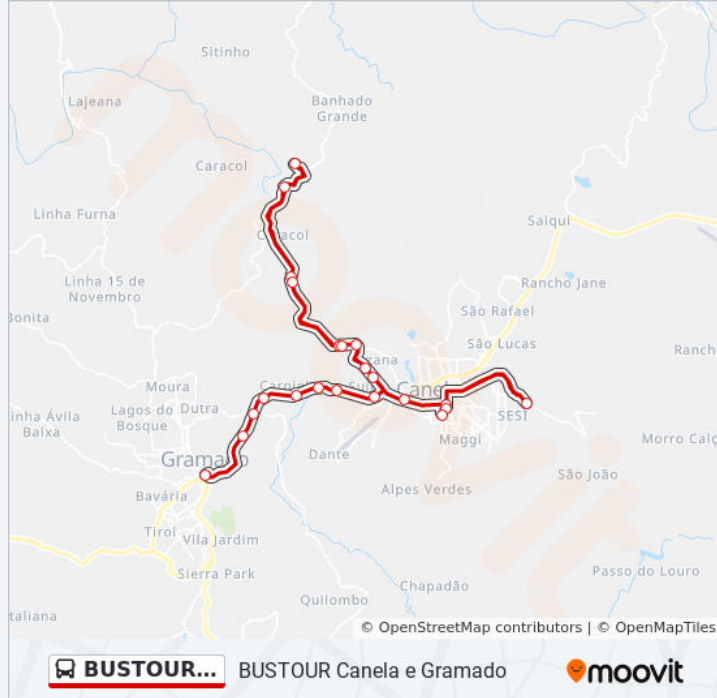

Brocker Turismo - Gramado

Mini Mundo

Hotel Laghetto Viale

Hotel Alpestre

Lago Joaquina Rita Bier

Praça Das Etnias

Hotel Laghetto Siena

Chocolate Praver

Reino Do Chocolate Caracol

Brocker Turismo - Canela

BUSTOUR...

BUSTOUR Canela e Gramado

moovit

Sentido: Exceto Alpen Park

36 pontos

[VER OS HORÁRIOS DA LINHA](#)