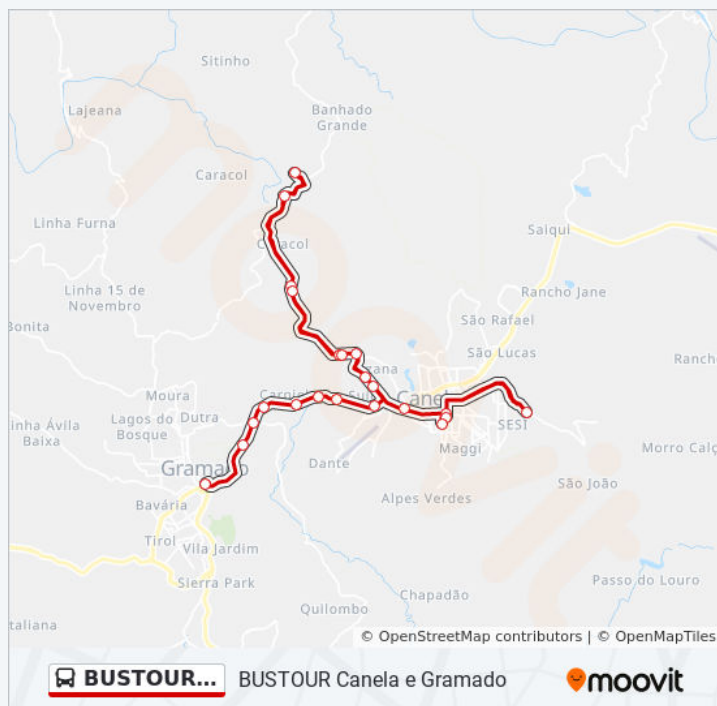

Bondinhos Aéreos

Mundo Gelado / Capitão Jack

Castelinho Caracol

Parque Pinheiro Grosso

Restaurante Estação

Play House Florybal

Café Colonial Gramado

Vinhos Don Collise

Museu De Cera

Super Carros / Café Colonial Bela Vista

Museu Do Automóvel

Sapatu's

Brocker Turismo - Gramado

Mini Mundo

Hotel Laghetto Viale

Hotel Alpestre

Lago Negro

Snowland

Cristais De Gramado

Le Jardin Parque De Lavanda

Lago Joaquina Rita Bier

Praça Das Etnias

Hotel Laghetto Siena

Chocolate Praver

Reino Do Chocolate Caracol

Mundo A Vapor

Praça João Corrêa - Trem

Brocker Turismo - Canela

Sentido: Rota Completa

Paradas: 37

Duração da viagem: 176 min

Resumo da linha:

Os horários e os mapas do itinerário da linha de ônibus BUSTOUR CANELA E GRAMADO estão disponíveis, no formato PDF offline, no site: moovitapp.com. Use o [Moovit App](#) e viaje de transporte público por Caxias do Sul e Serra Gaúcha! Com o Moovit você poderá ver os horários em tempo real dos ônibus, trem e metrô, e receber direções passo a passo durante todo o percurso!

[Sobre o Moovit](#) [Soluções Moovit](#) [Preços atendidos](#)

Confira os horários de chegada em tempo real!