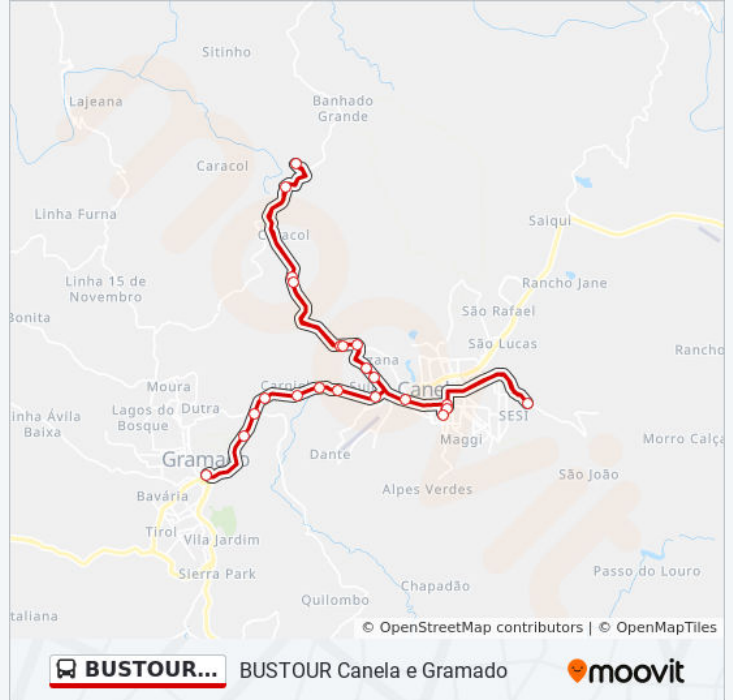

Use o aplicativo do Moovit para encontrar a estação de ônibus da linha BUSTOUR CANELA E GRAMADO mais perto de você e descubra quando chegará a próxima linha de ônibus BUSTOUR CANELA E GRAMADO.

Sentido: Até Brocker Gramado

22 pontos

[VER OS HORÁRIOS DA LINHA](#)

Brocker Turismo - Canela
Catedral De Canela - Lado Direito
Alpen Park
Catedral De Canela - Lado Esquerdo
Hotel Serra Nevada
Estrada Do Caracol
Terra Mágica Florybal
Parque Vale Dos Dinossauros
Parque Do Caracol
Bondinhos Aéreos
Mundo Gelado / Capitão Jack
Castelinho Caracol
Parque Pinheiro Grosso
Restaurante Estação
Play House Florybal
Café Colonial Gramado
Vinhos Don Collise
Museu De Cera
Super Carros / Café Colonial Bela Vista
Museu Do Automóvel
Sapatu's

Informações da linha de ônibus BUSTOUR CANELA E GRAMADO**Sentido:** Até Brocker Gramado**Paradas:** 22**Duração da viagem:** 42 min**Resumo da linha:**

Sentido: Exc. Alpen Park/Caracol

28 pontos

[VER OS HORÁRIOS DA LINHA](#)

31 pontos

[VER OS HORÁRIOS DA LINHA](#)

Brocker Turismo - Canela

Catedral De Canela - Lado Direito

Alpen Park

Catedral De Canela - Lado Esquerdo

Hotel Serra Nevada

Estrada Do Caracol