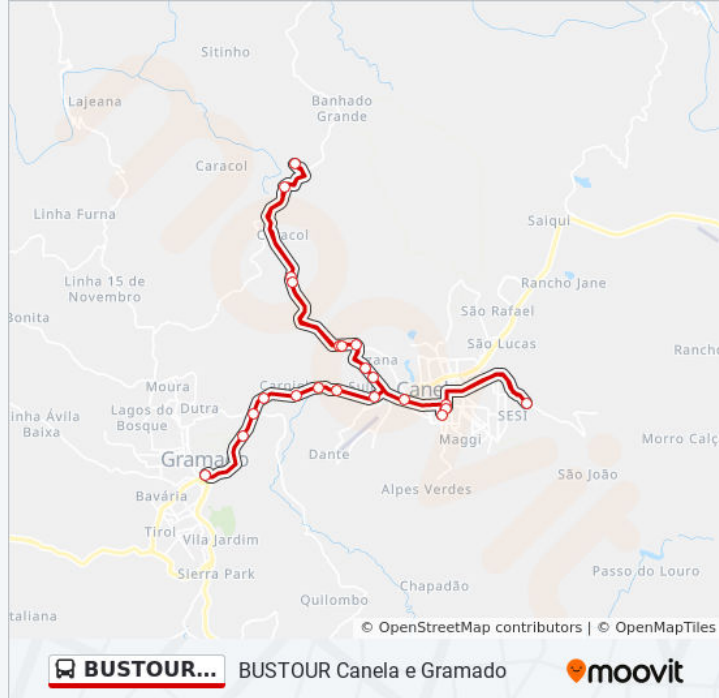

Praça Das Etnias

Hotel Laghetto Siena

Chocolate Praver

Reino Do Chocolate Caracol

Mundo A Vapor

Praça João Corrêa - Trem

Brocker Turismo - Canela

Sentido: Exc. Snowland/Cristais

31 pontos

[VER OS HORÁRIOS DA LINHA](#)

Brocker Turismo - Canela

Catedral De Canela - Lado Direito

Alpen Park

Catedral De Canela - Lado Esquerdo

Hotel Serra Nevada

Estrada Do Caracol