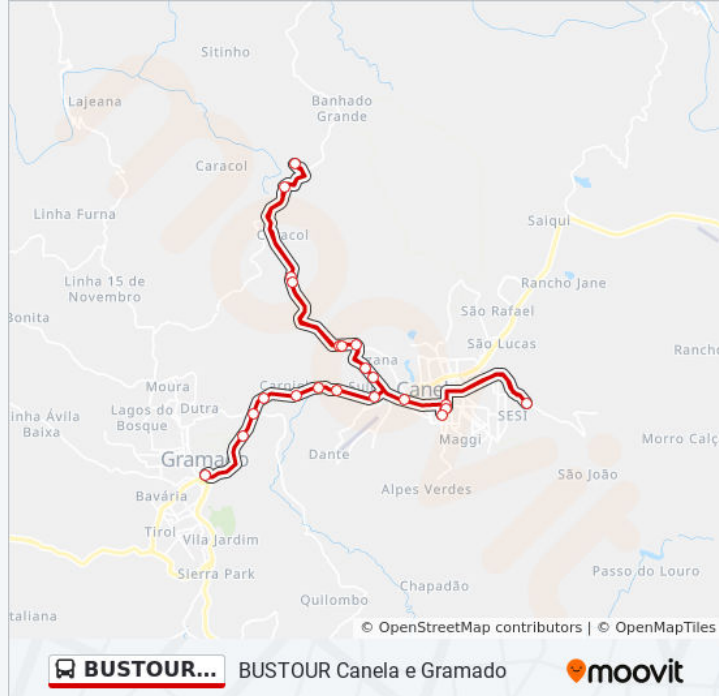

Le Jardin Parque De Lavanda

Lago Joaquina Rita Bier

Praça Das Etnias

Hotel Laghetto Siena

Chocolate Praver

Reino Do Chocolate Caracol

Mundo A Vapor

Praça João Corrêa - Trem

Brocke Turismo - Canela

Sentido: Rota Completa

37 pontos

[VER OS HORÁRIOS DA LINHA](#)

Brocke Turismo - Canela

Catedral De Canela - Lado Direito

Alpen Park

Catedral De Canela - Lado Esquerdo