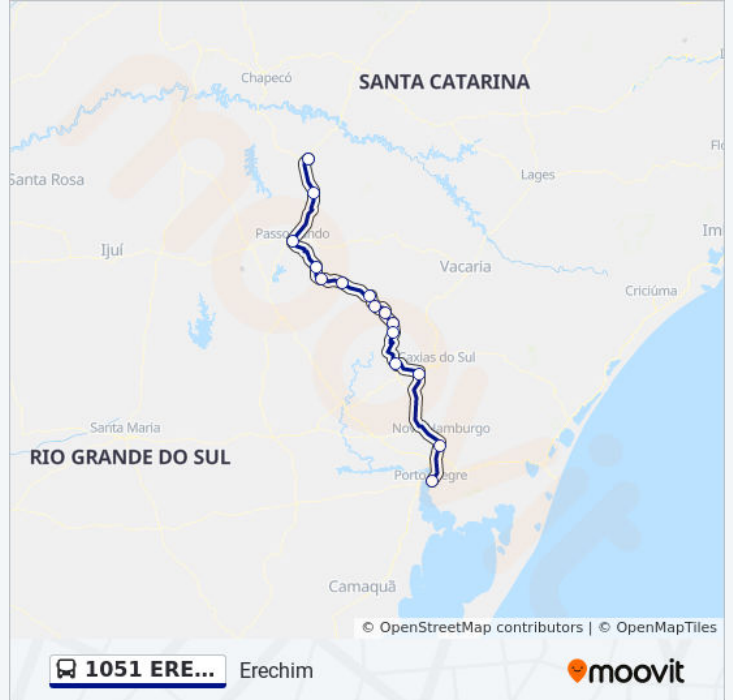

Sentido: Erechim

15 pontos

[VER OS HORÁRIOS DA LINHA](#)

Rodoviária - Porto Alegre
Rodoviária - São Leopoldo
Rodoviária De Farroupilha
Rodoviária - Bento Gonçalves
Rodoviária - Veranópolis
Rodoviária - Vila Flores
Rodoviária - Nova Prata
Rodoviária - Nova Bassano
Rodoviária - Nova Araçá
Rodoviária - Casca
Rodoviária - Vila Maria
Rodoviária - Marau
Rodoviária - Passo Fundo
Rodoviária - Getúlio Vargas
Rodoviária - Erechim

- Rodoviária - Erechim
- Rodoviária - Getúlio Vargas
- Rodoviária - Passo Fundo
- Rodoviária - Marau
- Rodoviária - Vila Maria
- Rodoviária - Casca
- Rodoviária - Nova Araçá
- Rodoviária - Nova Bassano
- Rodoviária - Nova Prata
- Rodoviária - Vila Flores
- Rodoviária - Veranópolis
- Rodoviária - Bento Gonçalves
- Rodoviária De Farroupilha
- Rodoviária - São Leopoldo
- Rodoviária - Porto Alegre

Horários da linha de ônibus 1051 ERECHIM / PORTO ALEGRE

Tabela de horários sentido Porto Alegre

Domingo	22:30
Segunda-feira	22:30
Terça-feira	22:30
Quarta-feira	22:30
Quinta-feira	22:30
Sexta-feira	22:30
Sábado	22:30

Informações da linha de ônibus 1051 ERECHIM / PORTO ALEGRE

Sentido: Porto Alegre

Paradas: 15

Duração da viagem: 455 min

Resumo da linha:

Os horários e os mapas do itinerário da linha de ônibus 1051 ERECHIM / PORTO ALEGRE estão disponíveis, no formato PDF offline, no site: moovitapp.com. Use o [Moovit App](#) e viaje de transporte público por Caxias do Sul e Serra Gaúcha! Com o Moovit você poderá ver os horários em tempo real dos ônibus, trem e metrô, e receber direções passo a passo durante todo o percurso!