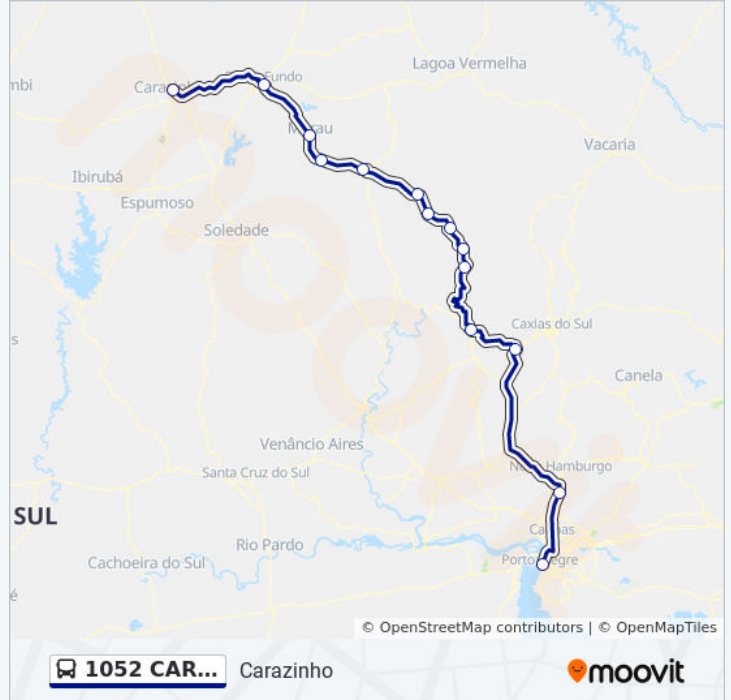

🗃️ 1052 CARAZINHO / PORTO ALE...

Carazinho

Use O App

A linha de ônibus 1052 CARAZINHO / PORTO ALEGRE | (Carazinho) tem 2 itinerários.

(1) Carazinho: 05:00(2) Porto Alegre: 05:00

Use o aplicativo do Moovit para encontrar a estação de ônibus da linha 1052 CARAZINHO / PORTO ALEGRE mais perto de você e descubra quando chegará a próxima linha de ônibus 1052 CARAZINHO / PORTO ALEGRE.

Sentido: Carazinho

14 pontos

[VER OS HORÁRIOS DA LINHA](#)

Rodoviária - Porto Alegre
Rodoviária - São Leopoldo
Rodoviária De Farroupilha
Rodoviária - Bento Gonçalves
Rodoviária - Veranópolis
Rodoviária - Vila Flores
Rodoviária - Nova Prata
Rodoviária - Nova Bassano
Rodoviária - Nova Araçá
Rodoviária - Casca
Rodoviária - Vila Maria
Rodoviária - Marau
Rodoviária - Passo Fundo
Rodoviária - Carazinho

Informações da linha de ônibus 1052 CARAZINHO / PORTO ALEGRE**Sentido:** Carazinho**Paradas:** 14**Duração da viagem:** 450 min**Resumo da linha:**

Sentido: Porto Alegre

14 pontos

[VER OS HORÁRIOS DA LINHA](#)

Rodoviária - Carazinho
Rodoviária - Passo Fundo
Rodoviária - Marau
Rodoviária - Vila Maria
Rodoviária - Casca
Rodoviária - Nova Araçá
Rodoviária - Nova Bassano
Rodoviária - Nova Prata
Rodoviária - Vila Flores
Rodoviária - Veranópolis
Rodoviária - Bento Gonçalves
Rodoviária De Farroupilha
Rodoviária - São Leopoldo
Rodoviária - Porto Alegre