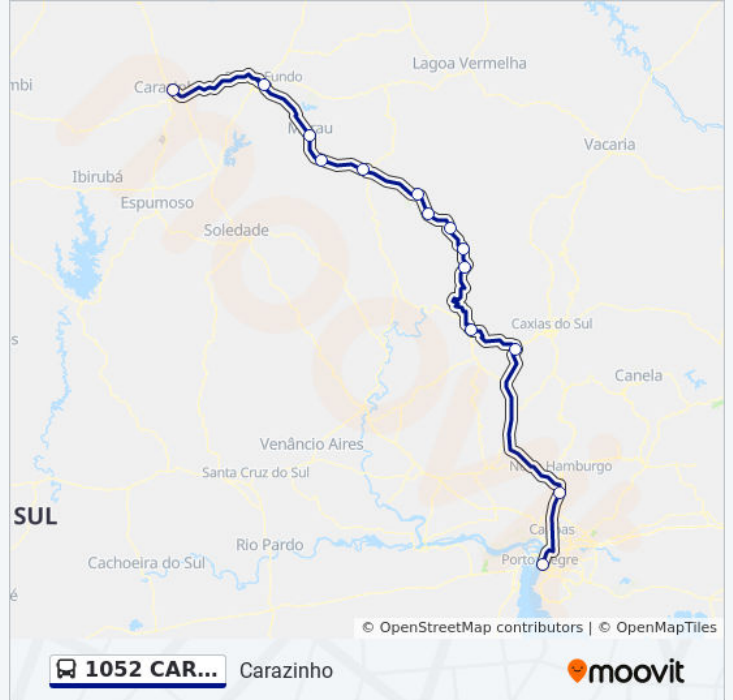

Sentido: Carazinho

14 pontos

[VER OS HORÁRIOS DA LINHA](#)

Rodoviária - Porto Alegre
Rodoviária - São Leopoldo
Rodoviária De Farroupilha
Rodoviária - Bento Gonçalves
Rodoviária - Veranópolis
Rodoviária - Vila Flores
Rodoviária - Nova Prata
Rodoviária - Nova Bassano
Rodoviária - Nova Araçá
Rodoviária - Casca
Rodoviária - Vila Maria
Rodoviária - Marau
Rodoviária - Passo Fundo
Rodoviária - Carazinho

Rodoviária - Carazinho
Rodoviária - Passo Fundo
Rodoviária - Marau
Rodoviária - Vila Maria
Rodoviária - Casca
Rodoviária - Nova Araçá
Rodoviária - Nova Bassano
Rodoviária - Nova Prata
Rodoviária - Vila Flores
Rodoviária - Veranópolis
Rodoviária - Bento Gonçalves
Rodoviária De Farroupilha
Rodoviária - São Leopoldo
Rodoviária - Porto Alegre

Horários da linha de ônibus 1052 CARAZINHO / PORTO ALEGRE

Tabela de horários sentido Porto Alegre

domingo	05:00
segunda-feira	05:00
terça-feira	05:00
quarta-feira	05:00
quinta-feira	05:00
sexta-feira	05:00
sábado	05:00

Informações da linha de ônibus 1052 CARAZINHO / PORTO ALEGRE

Sentido: Porto Alegre

Paradas: 14

Duração da viagem: 445 min

Resumo da linha:

Os horários e os mapas do itinerário da linha de ônibus 1052 CARAZINHO / PORTO ALEGRE estão disponíveis, no formato PDF offline, no site: moovitapp.com. Use o [Moovit App](#) e viaje de transporte público por Caxias do Sul e Serra Gaúcha! Com o Moovit você poderá ver os horários em tempo real dos ônibus, trem e metrô, e receber direções passo a passo durante todo o percurso!