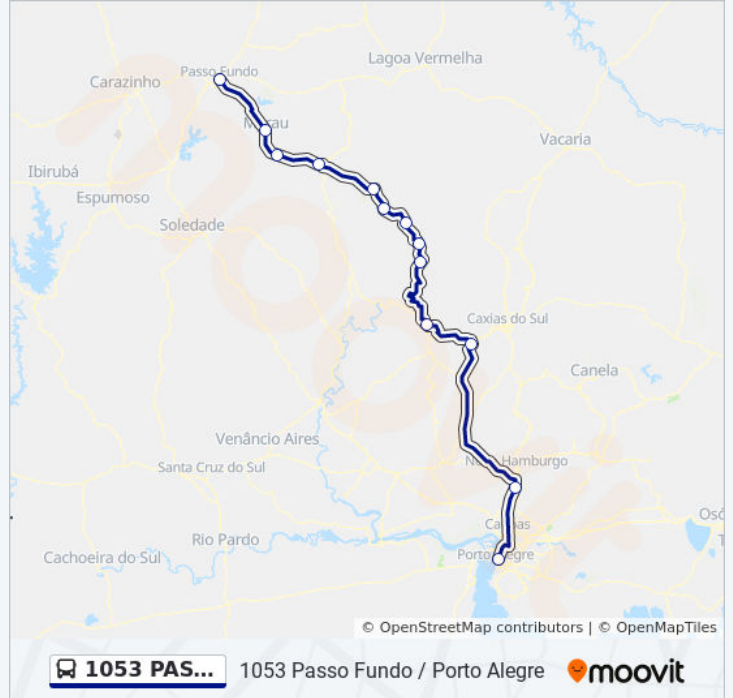

### Sentido: Passo Fundo Via Garibaldi

13 pontos

[VER OS HORÁRIOS DA LINHA](#)

- Rodoviária - Porto Alegre
- Rodoviária - São Leopoldo
- Rodoviária - Garibaldi
- Rodoviária - Bento Gonçalves
- Rodoviária - Veranópolis
- Rodoviária - Vila Flores
- Rodoviária - Nova Prata
- Rodoviária - Nova Bassano
- Rodoviária - Nova Araçá
- Rodoviária - Casca
- Rodoviária - Vila Maria
- Rodoviária - Marau
- Rodoviária - Passo Fundo

### Horários da linha de ônibus 1053 PASSO FUNDO / PORTO ALEGRE

Tabela de horários sentido Passo Fundo Via Garibaldi

Domingo	13:30
Segunda-feira	13:30
Terça-feira	13:30
Quarta-feira	13:30
Quinta-feira	13:30
Sexta-feira	13:30
Sábado	13:30

### Informações da linha de ônibus 1053 PASSO FUNDO / PORTO ALEGRE

**Sentido:** Passo Fundo Via Garibaldi

**Paradas:** 13

**Duração da viagem:** 425 min

**Resumo da linha:**

### Sentido: Porto Alegre Via Farroupilha

13 pontos

[VER OS HORÁRIOS DA LINHA](#)

Rodoviária - Passo Fundo

Rodoviária - Marau

Rodoviária - Vila Maria

Rodoviária - Casca

Rodoviária - Nova Araçá