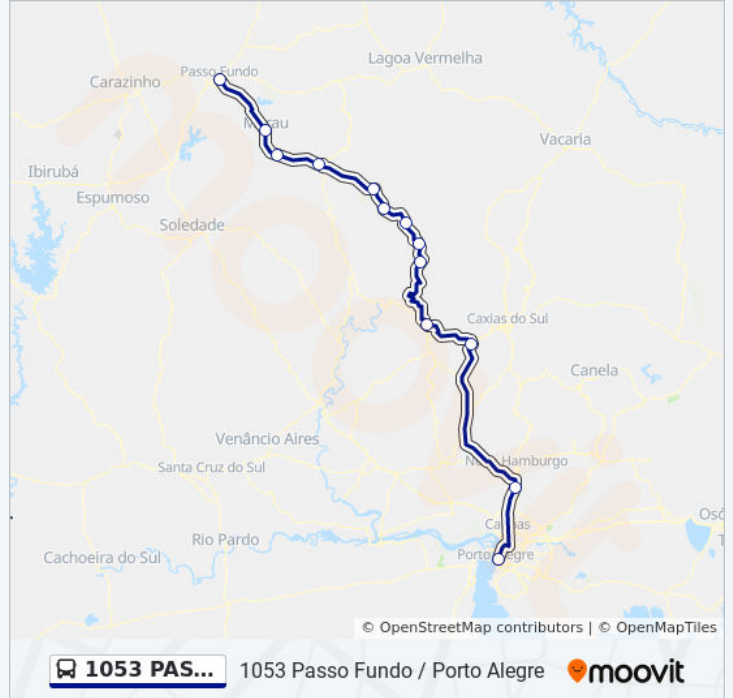

### Sentido: Porto Alegre Via Farroupilha

13 pontos

[VER OS HORÁRIOS DA LINHA](#)

Rodoviária - Passo Fundo

Rodoviária - Marau

Rodoviária - Vila Maria

Rodoviária - Casca

Rodoviária - Nova Araçá

Rodoviária - Nova Bassano

Rodoviária - Nova Prata

Rodoviária - Vila Flores

Rodoviária - Veranópolis

Rodoviária - Bento Gonçalves

Rodoviária De Farroupilha

Rodoviária - São Leopoldo

Rodoviária - Porto Alegre

### Horários da linha de ônibus 1053 PASSO FUNDO / PORTO ALEGRE

Tabela de horários sentido Porto Alegre Via Farroupilha

Domingo	12:45
Segunda-feira	12:45
Terça-feira	12:45
Quarta-feira	12:45
Quinta-feira	12:45
Sexta-feira	12:45
Sábado	12:45

### Informações da linha de ônibus 1053 PASSO FUNDO / PORTO ALEGRE

**Sentido:** Porto Alegre Via Farroupilha

**Paradas:** 13

**Duração da viagem:** 410 min

**Resumo da linha:**