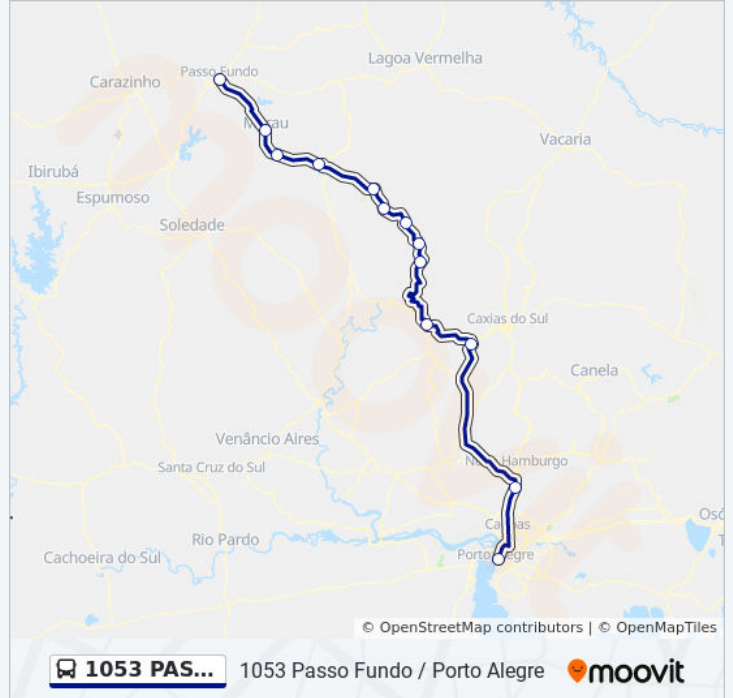

Use o aplicativo do Moovit para encontrar a estação de ônibus da linha 1053 PASSO FUNDO / PORTO ALEGRE mais perto de você e descubra quando chegará a próxima linha de ônibus 1053 PASSO FUNDO / PORTO ALEGRE.

**Sentido: Passo Fundo Via Farroupilha**

13 pontos

[VER OS HORÁRIOS DA LINHA](#)

Rodoviária - Porto Alegre  
Rodoviária - São Leopoldo  
Rodoviária De Farroupilha  
Rodoviária - Bento Gonçalves  
Rodoviária - Veranópolis  
Rodoviária - Vila Flores  
Rodoviária - Nova Prata  
Rodoviária - Nova Bassano  
Rodoviária - Nova Araçá  
Rodoviária - Casca  
Rodoviária - Vila Maria  
Rodoviária - Marau  
Rodoviária - Passo Fundo

**Informações da linha de ônibus 1053 PASSO FUNDO / PORTO ALEGRE****Sentido:** Passo Fundo Via Farroupilha**Paradas:** 13**Duração da viagem:** 370 min**Resumo da linha:**

### Sentido: Passo Fundo Via Garibaldi

13 pontos

[VER OS HORÁRIOS DA LINHA](#)

- Rodoviária - Porto Alegre
- Rodoviária - São Leopoldo
- Rodoviária - Garibaldi
- Rodoviária - Bento Gonçalves
- Rodoviária - Veranópolis
- Rodoviária - Vila Flores
- Rodoviária - Nova Prata
- Rodoviária - Nova Bassano
- Rodoviária - Nova Araçá
- Rodoviária - Casca
- Rodoviária - Vila Maria
- Rodoviária - Marau
- Rodoviária - Passo Fundo